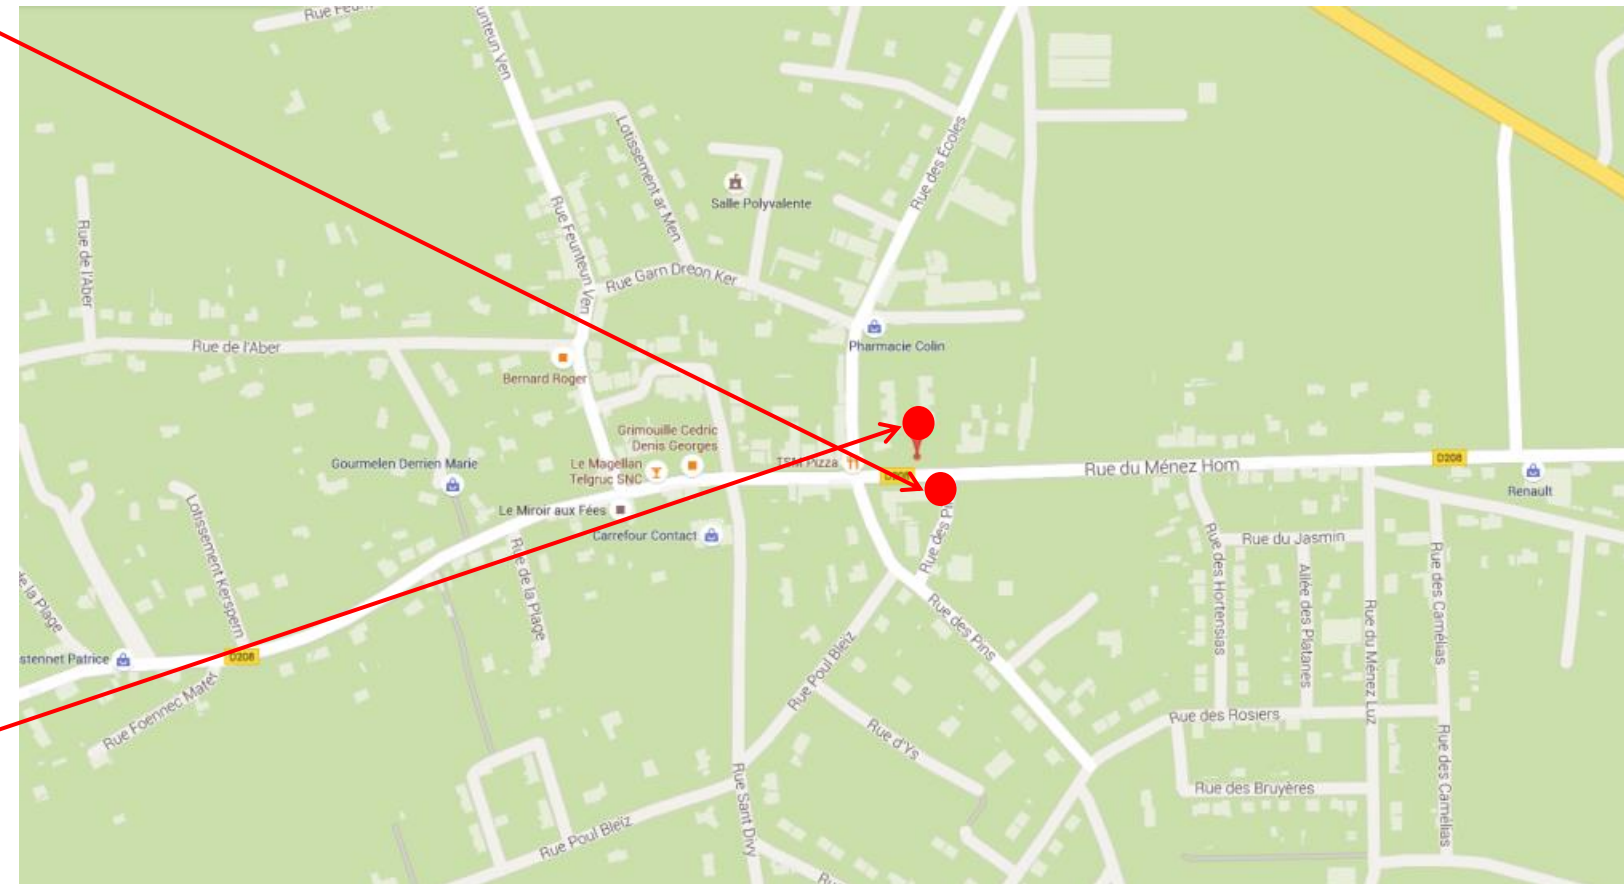

Arrêt : Telgruc-sur-mer,
Bourg

BREIZHGO

Le réseau de transport public 100% Bretagne

Sens aller

Coordonnées GPS

Sens aller : 48.2313200145286, -4.3547058380639

Sens retour : 48.2314166523338, -4.35494496194333

Sens retour

Retrouvez tous les horaires sur : <https://finistere.transdev-bretagne.com>

Renseignements au 02.99.300.300 ou sur <https://www.breizhgo.bzh>