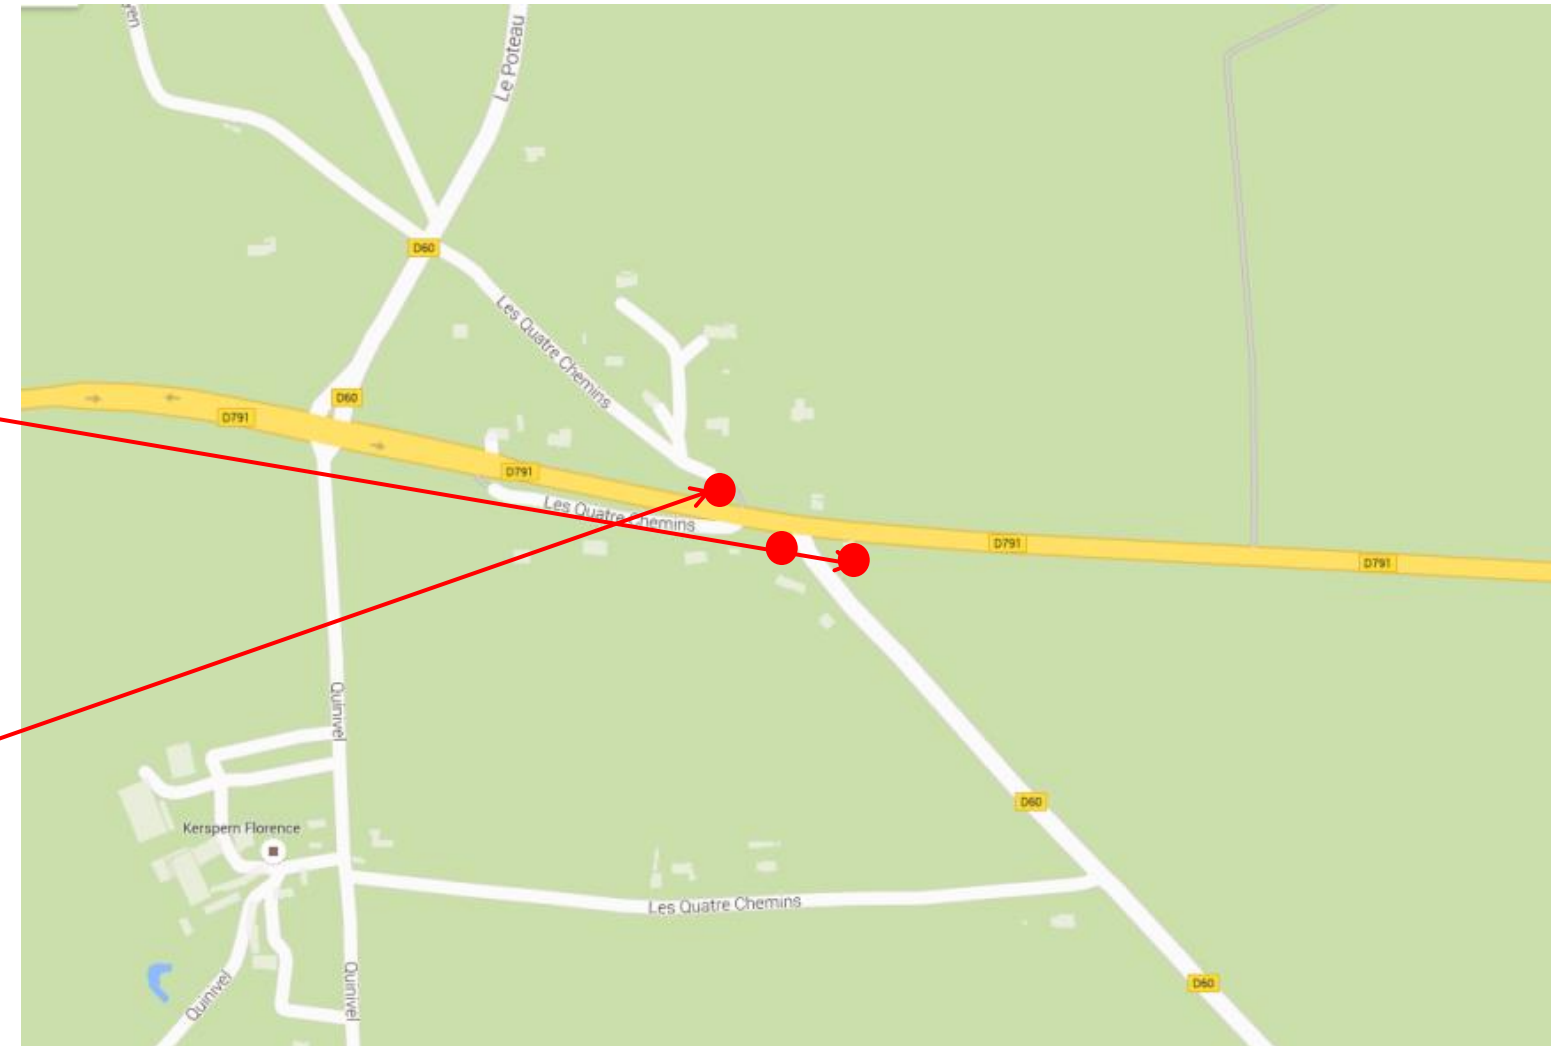

**Arrêt : Telgruc sur Mer, Les  
Quatres Chemins**

**BREIZHGO**

Le réseau de transport public 100% Bretagne

**Coordonnées GPS**

**Sens aller :** 48.2617287730747,-4.33322537698548

**Sens retour :** 48.2618254927972, -4.33297146824914

Sens aller

Sens retour

Retrouvez tous les horaires sur : <https://finistere.transdev-bretagne.com>

Renseignements au 02.99.300.300 ou sur <https://www.breizhgo.bzh>