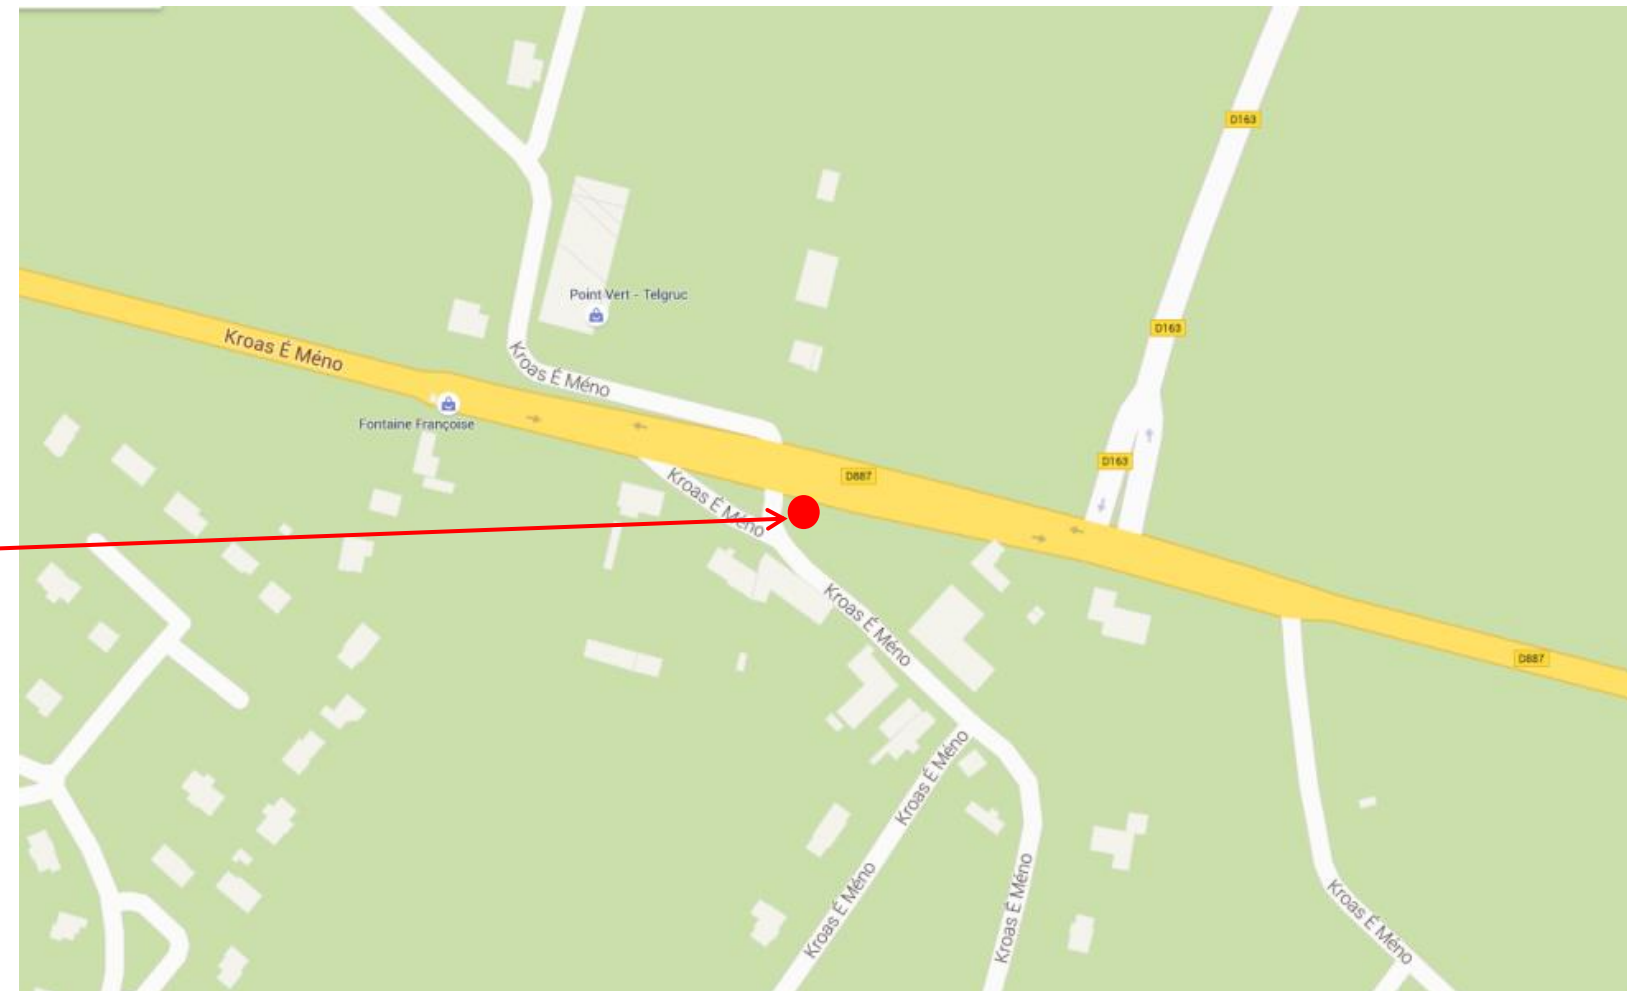

Arrêt : Telgruc sur Mer, Gare  
d'Argol

**BREIZHGO**

Le réseau de transport public 100% Bretagne

**Coordonnées GPS**

Sens aller et retour : 48.2273361284287, -4.32395759924985

Sens aller et retour

Retrouvez tous les horaires sur : <https://finistere.transdev-bretagne.com>