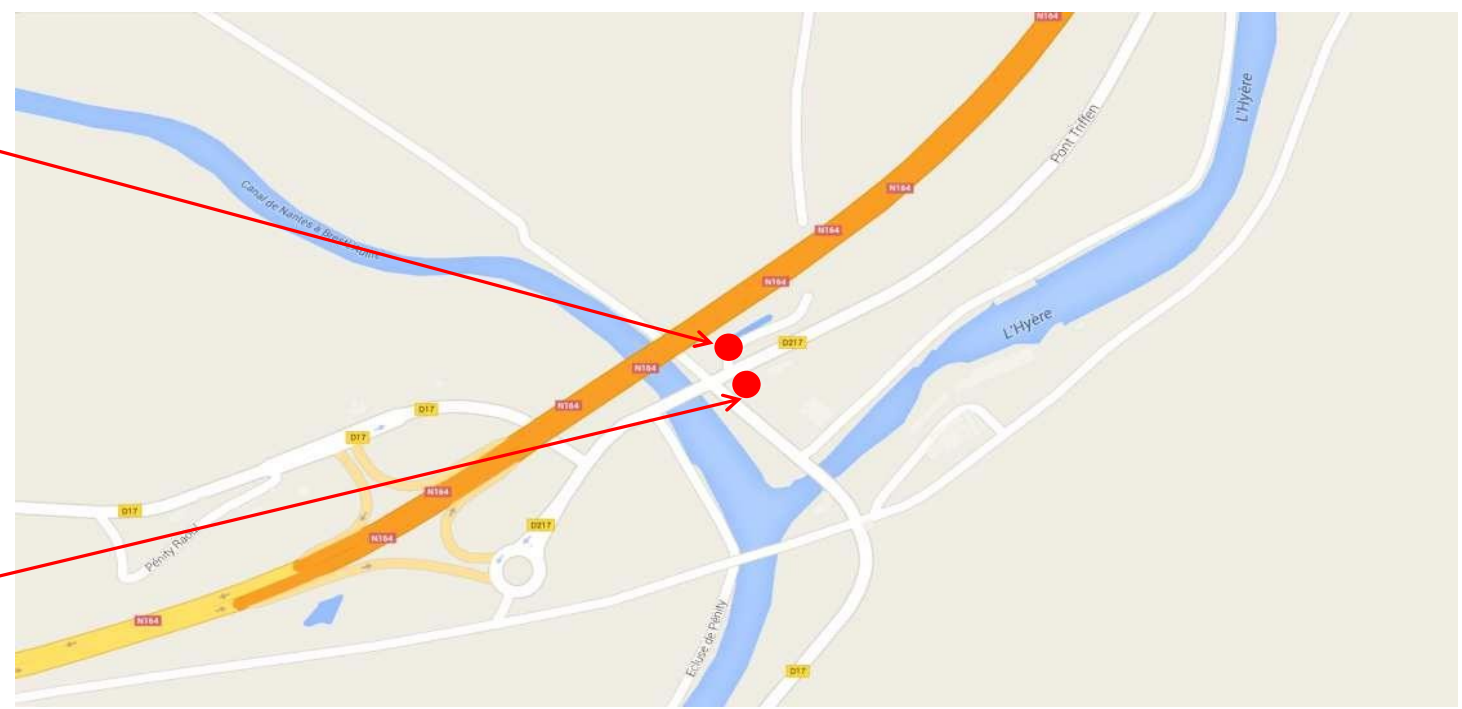

Arrêt : Spézet, Pont Triffen

Sens aller

Coordonnées GPS
Sens aller 48.2199073867549,-3.70393805372332
Sens retour 48.2199908225236,-3.70406912071778

Sens retour

Retrouvez tous les horaires sur : <https://finistere.transdev-bretagne.com>
Renseignements au 02.99.300.300 ou sur <https://www.breizhgo.bzh>