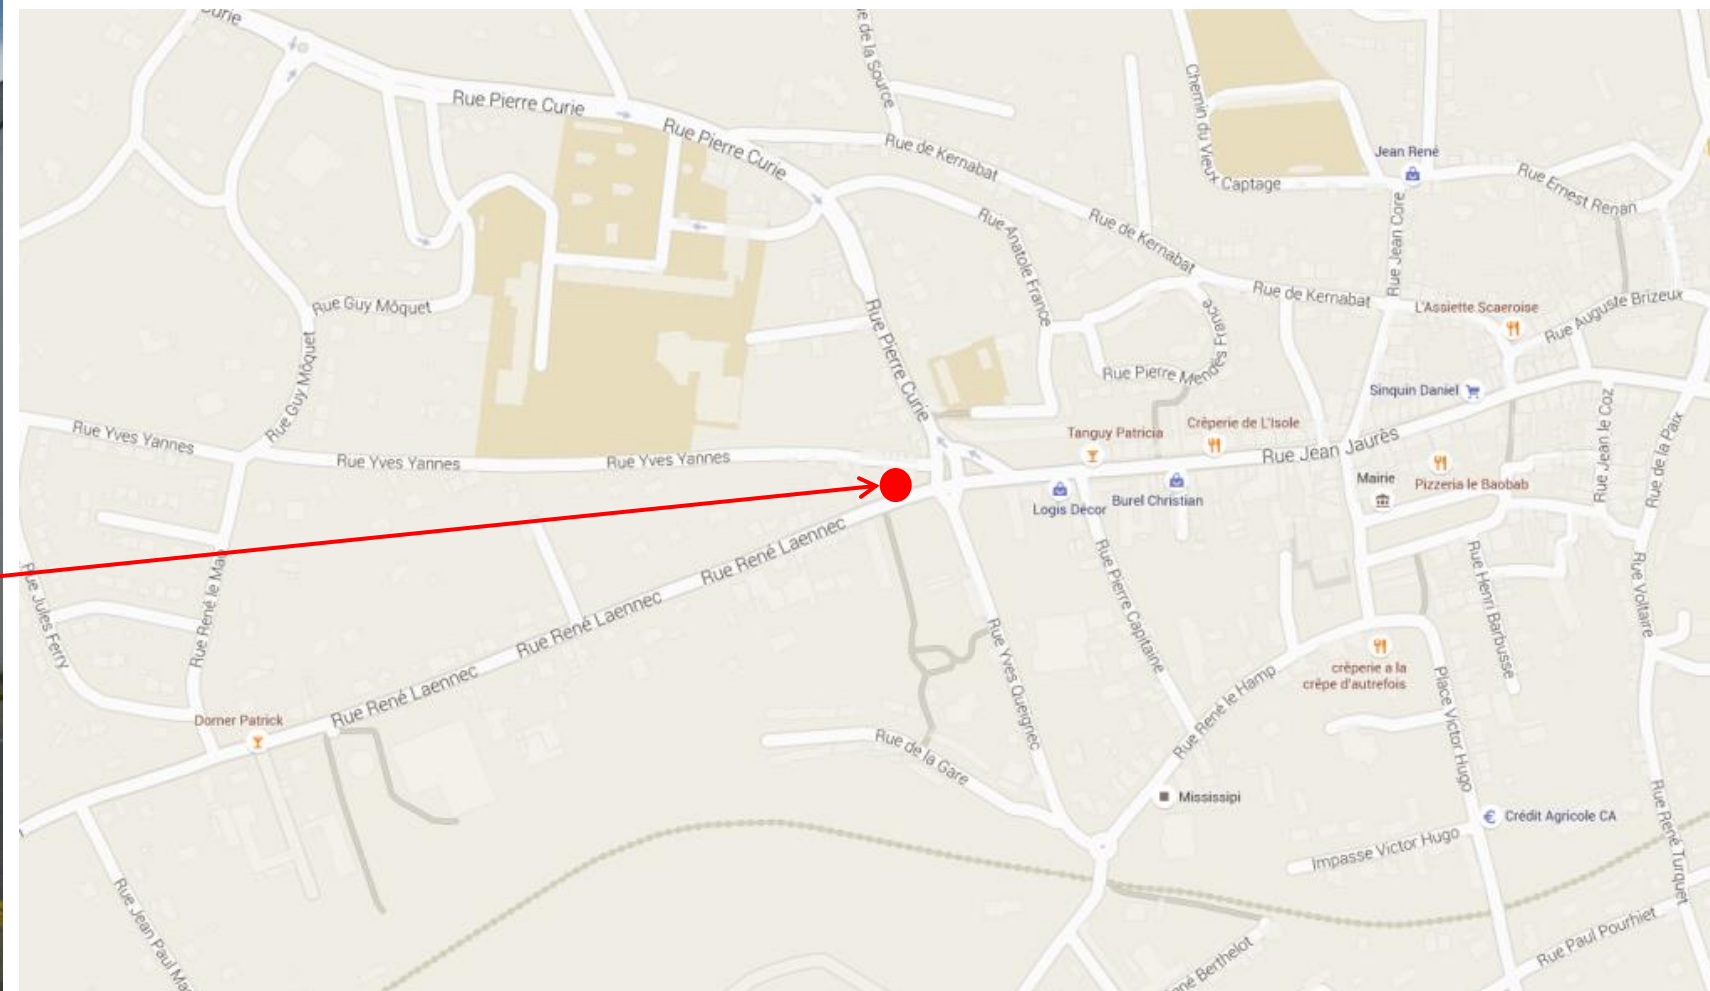

Arrêt : Scaër, Croix De Mission

BREIZHGO

Le réseau de transport public 100% Bretagne

Coordonnées GPS

Sens aller et retour : 48.0270555712236, -3.70640597611151

Sens aller et retour

Retrouvez tous les horaires sur : <https://finistere.transdev-bretagne.com>