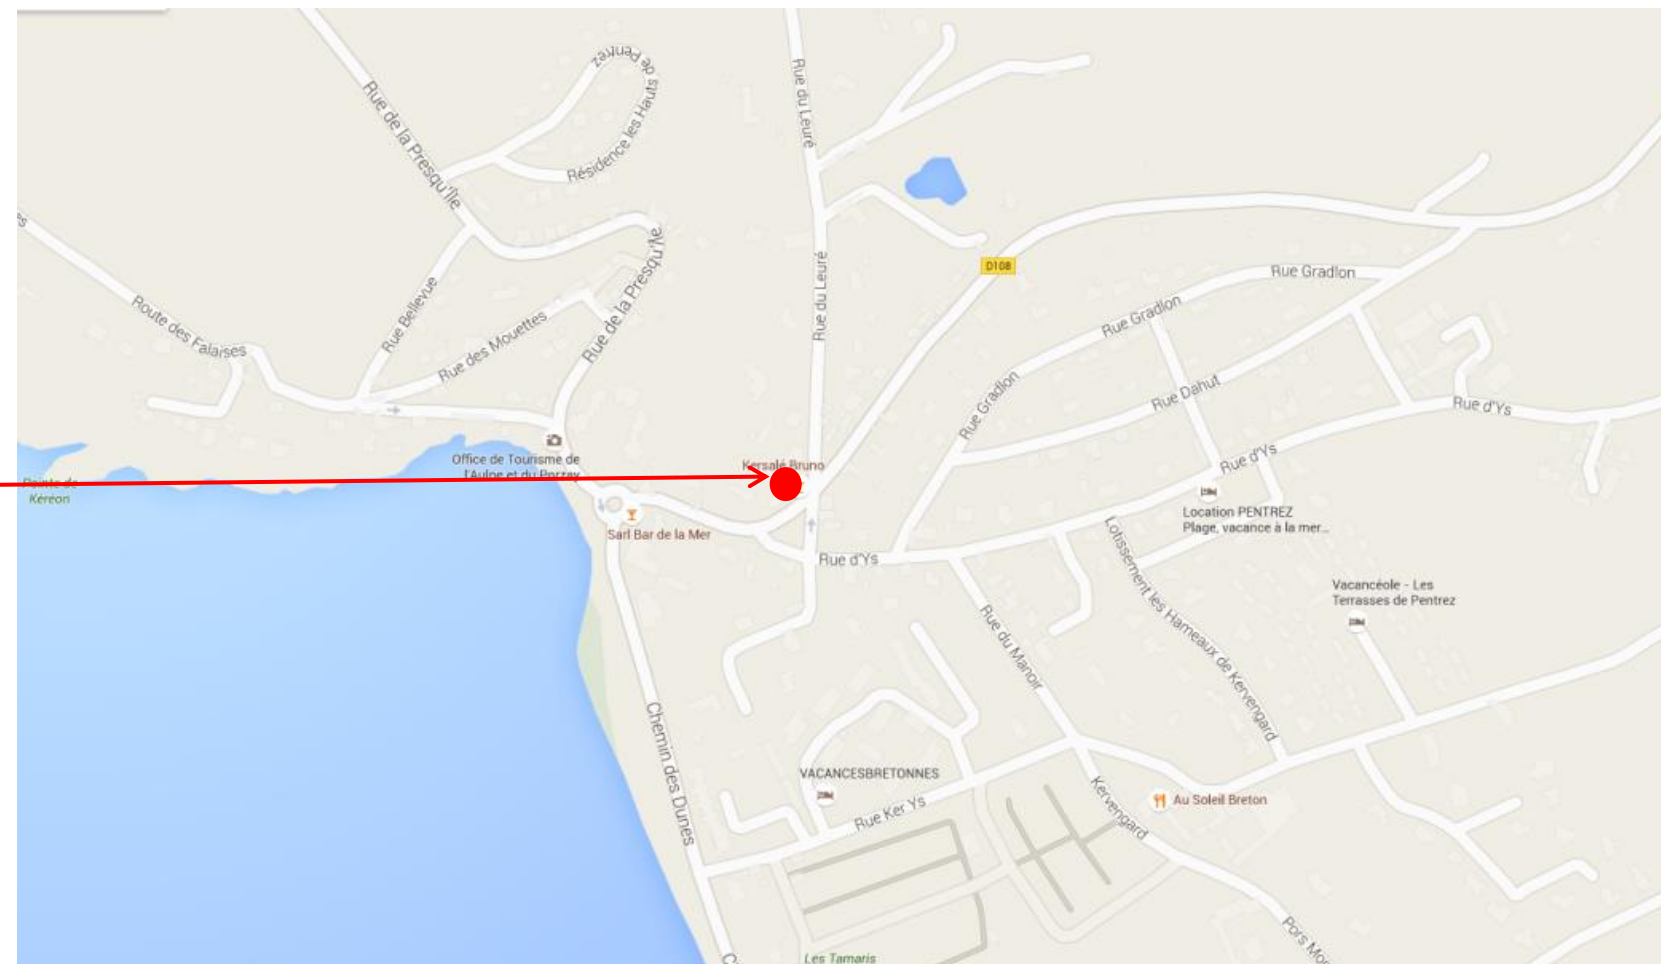

Coordonnées GPS

Sens aller et retour : 48.195978732623,-4.30137490103647

Sens aller et retour

Retrouvez tous les horaires sur : <https://finistere.transdev-bretagne.com>

Renseignements au 02.99.300.300 ou sur <https://www.breizhgo.bzh>