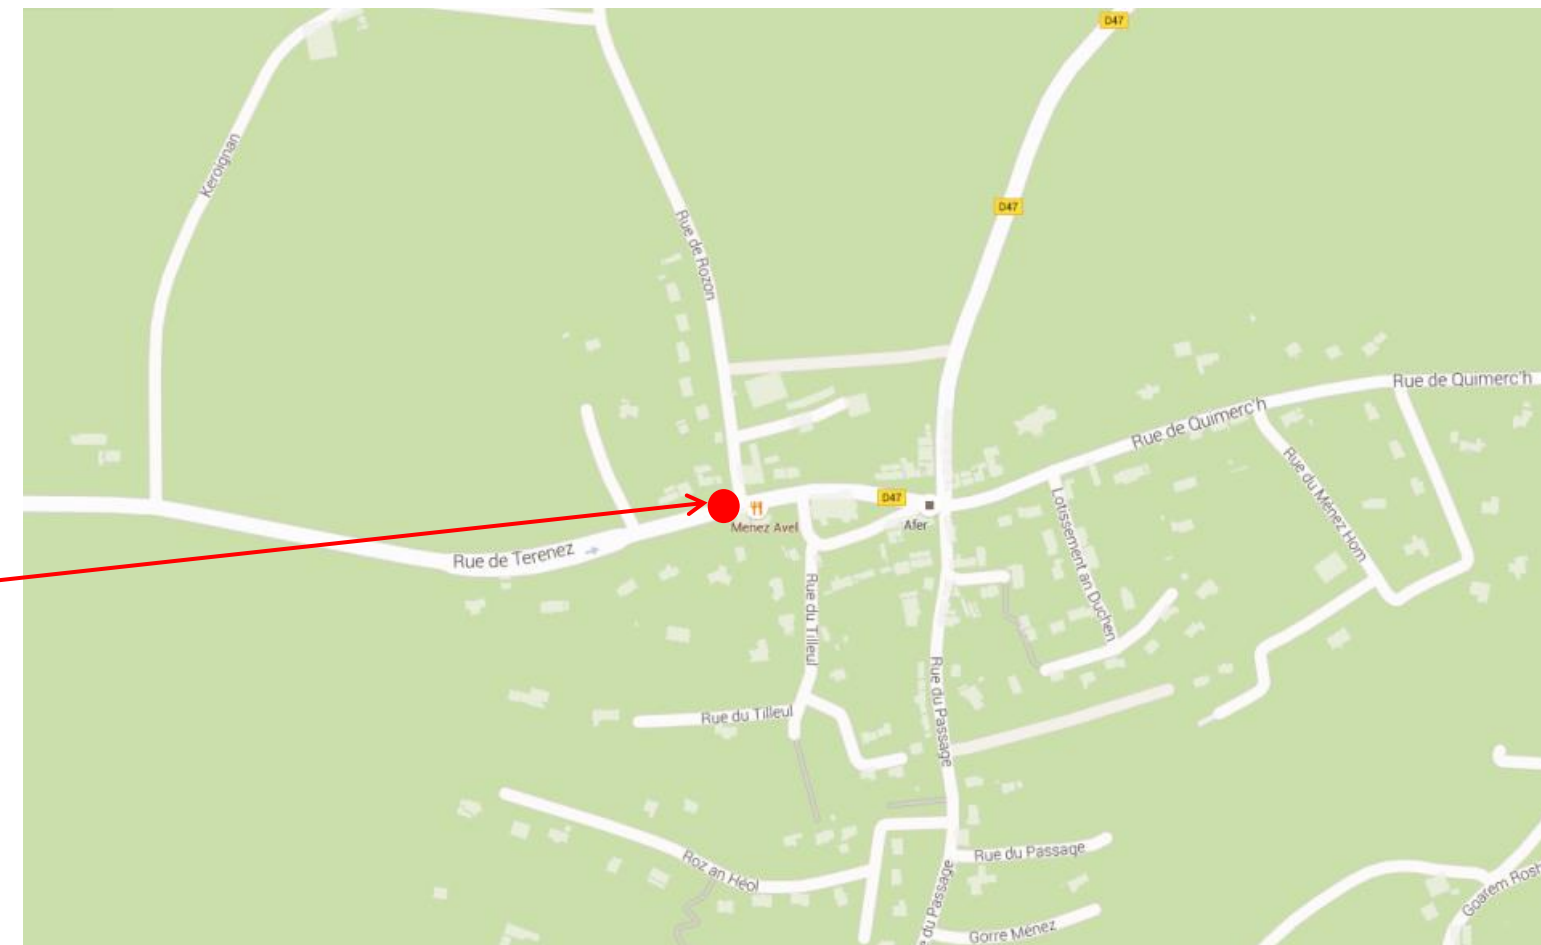

Arrêt : Rosnoen, Centre

BREIZHGO

Le réseau de transport public 100% Bretagne

Coordonnées GPS

Sens aller et retour : 48.2638010920629, -4.19611258930282

Sens aller et retour

Retrouvez tous les horaires sur : <https://finistere.transdev-bretagne.com>