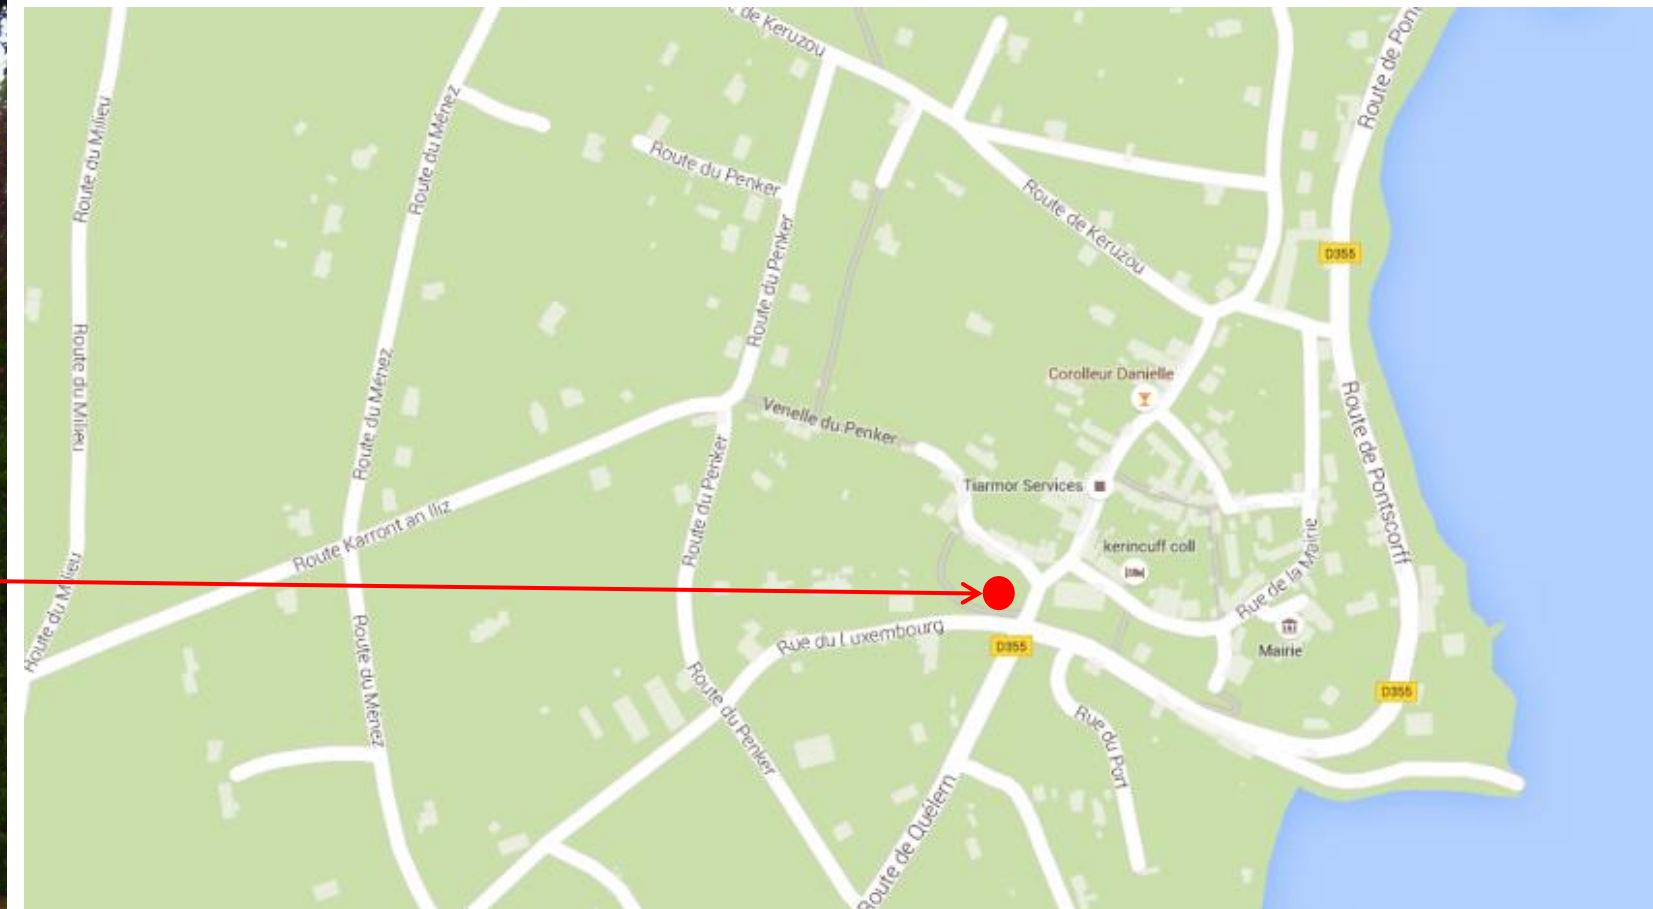

Arrêt : Roscanvel, Place de la
Poste

BREIZHGO

Le réseau de transport public 100% Bretagne

Coordonnées GPS

Sens aller et retour : 48.3152273362144, -4.54889648745554

Sens aller et retour

Retrouvez tous les horaires sur : <https://finistere.transdev-bretagne.com>