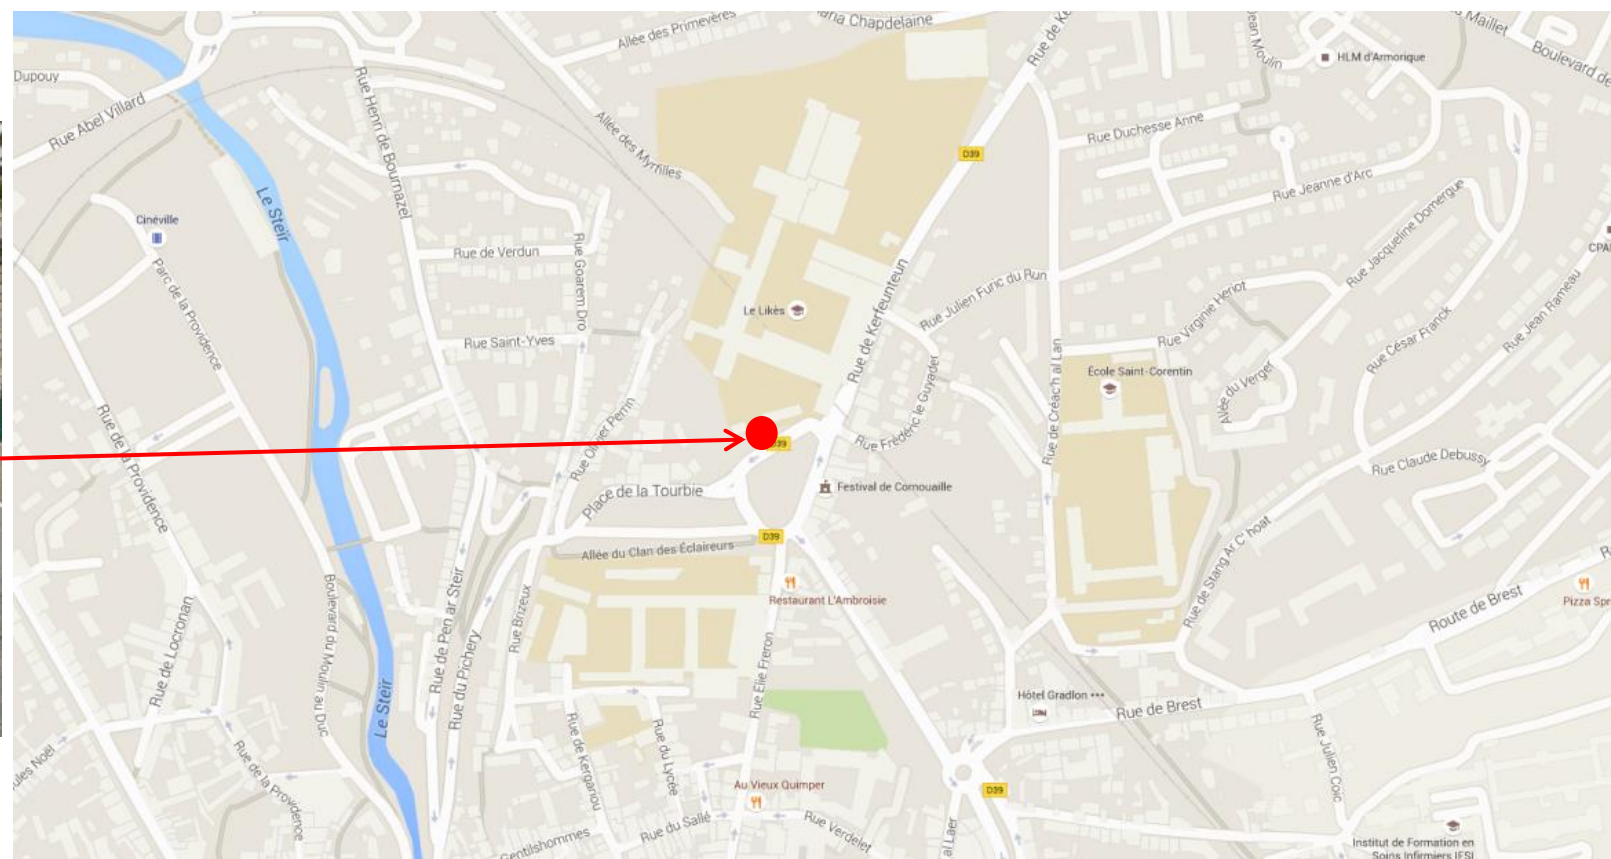

Arrêt : Quimper, Tourbie

BREIZHGO

Le réseau de transport public 100% Bretagne

Coordonnées GPS

Sens aller et retour : 47.999378,-4.102433

Sens aller et retour

Retrouvez tous les horaires sur : <https://finistere.transdev-bretagne.com>