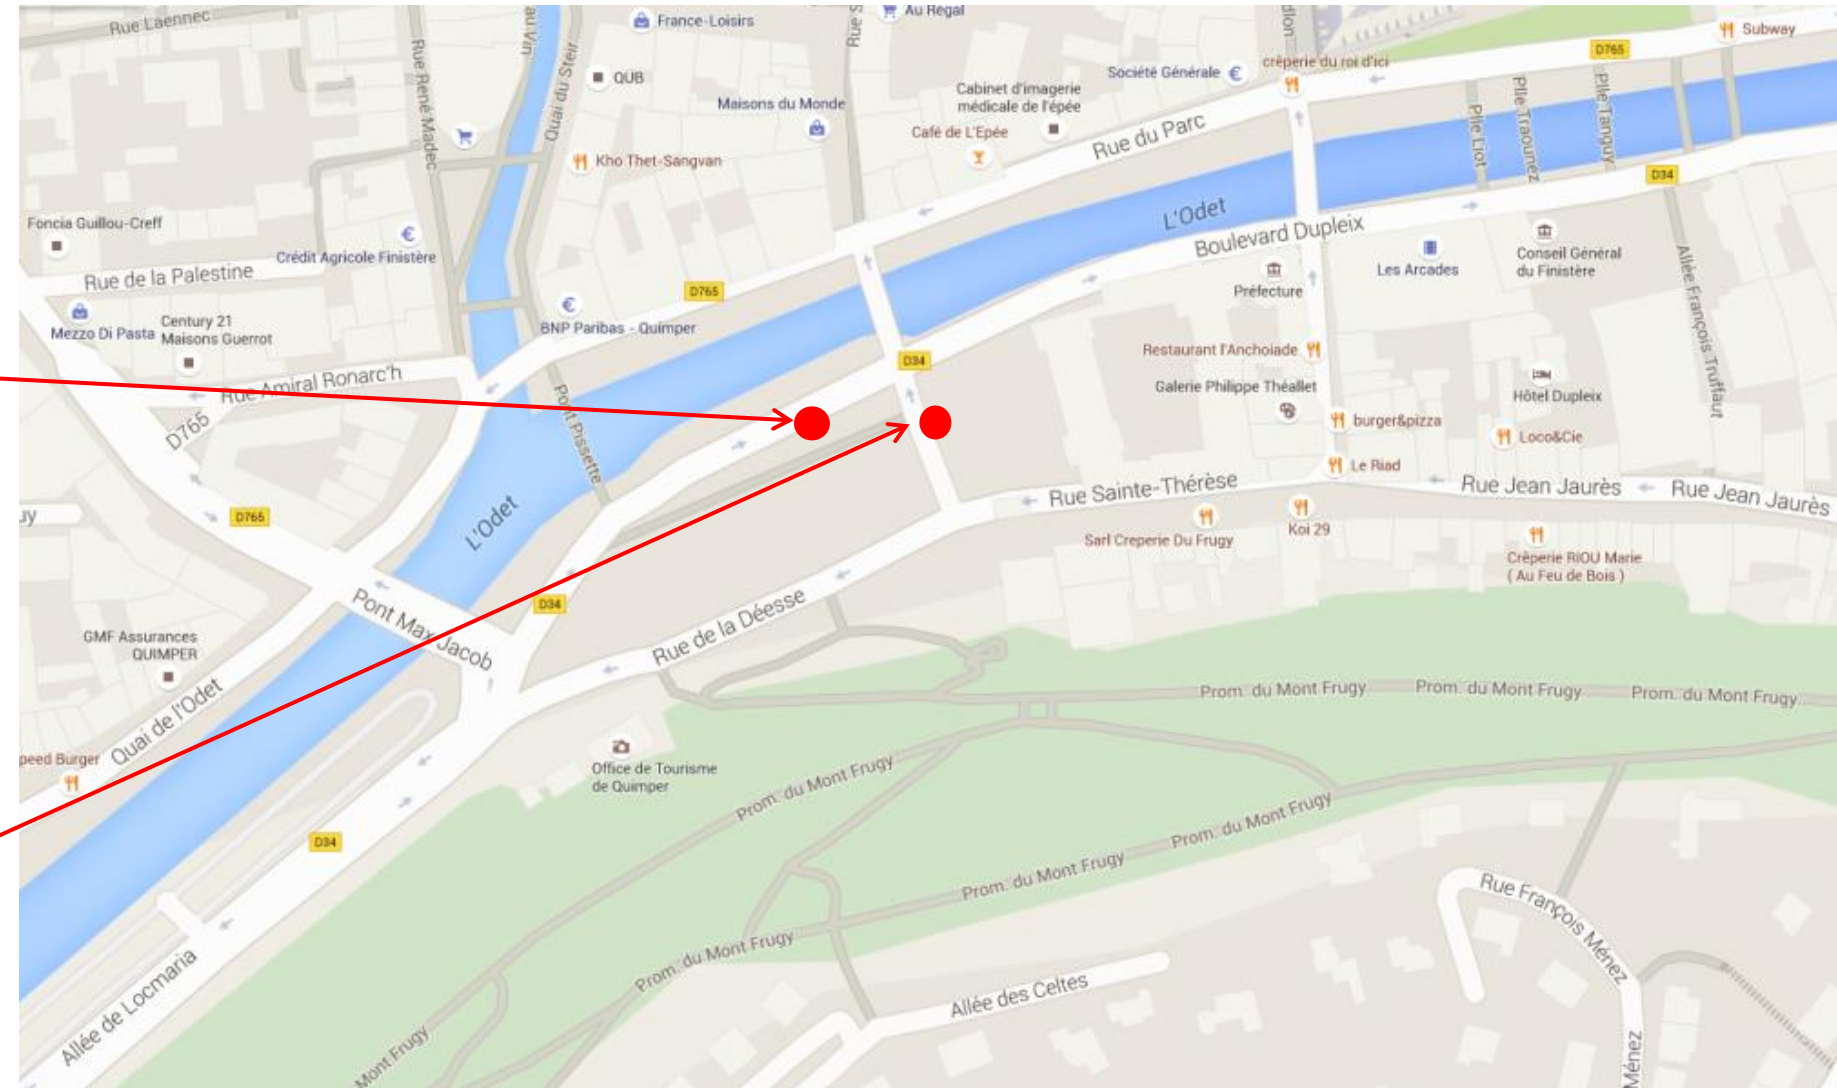

Arrêt : Quimper, Résistance

BREIZHGO

Le réseau de transport public 100% Bretagne

Sens aller (vers QUIMPER)

Coordonnées GPS

Sens aller : [47.994134, -4.104085](https://www.google.com/maps/place/47.994134,-4.104085)

Sens retour [47.994095, -4.104596](https://www.google.com/maps/place/47.994095,-4.104596)

Sens retour (vers SCAER)

Retrouvez tous les horaires sur : <https://finistere.transdev-bretagne.com>

Renseignements au 02.99.300.300 ou sur <https://www.breizhgo.bzh>