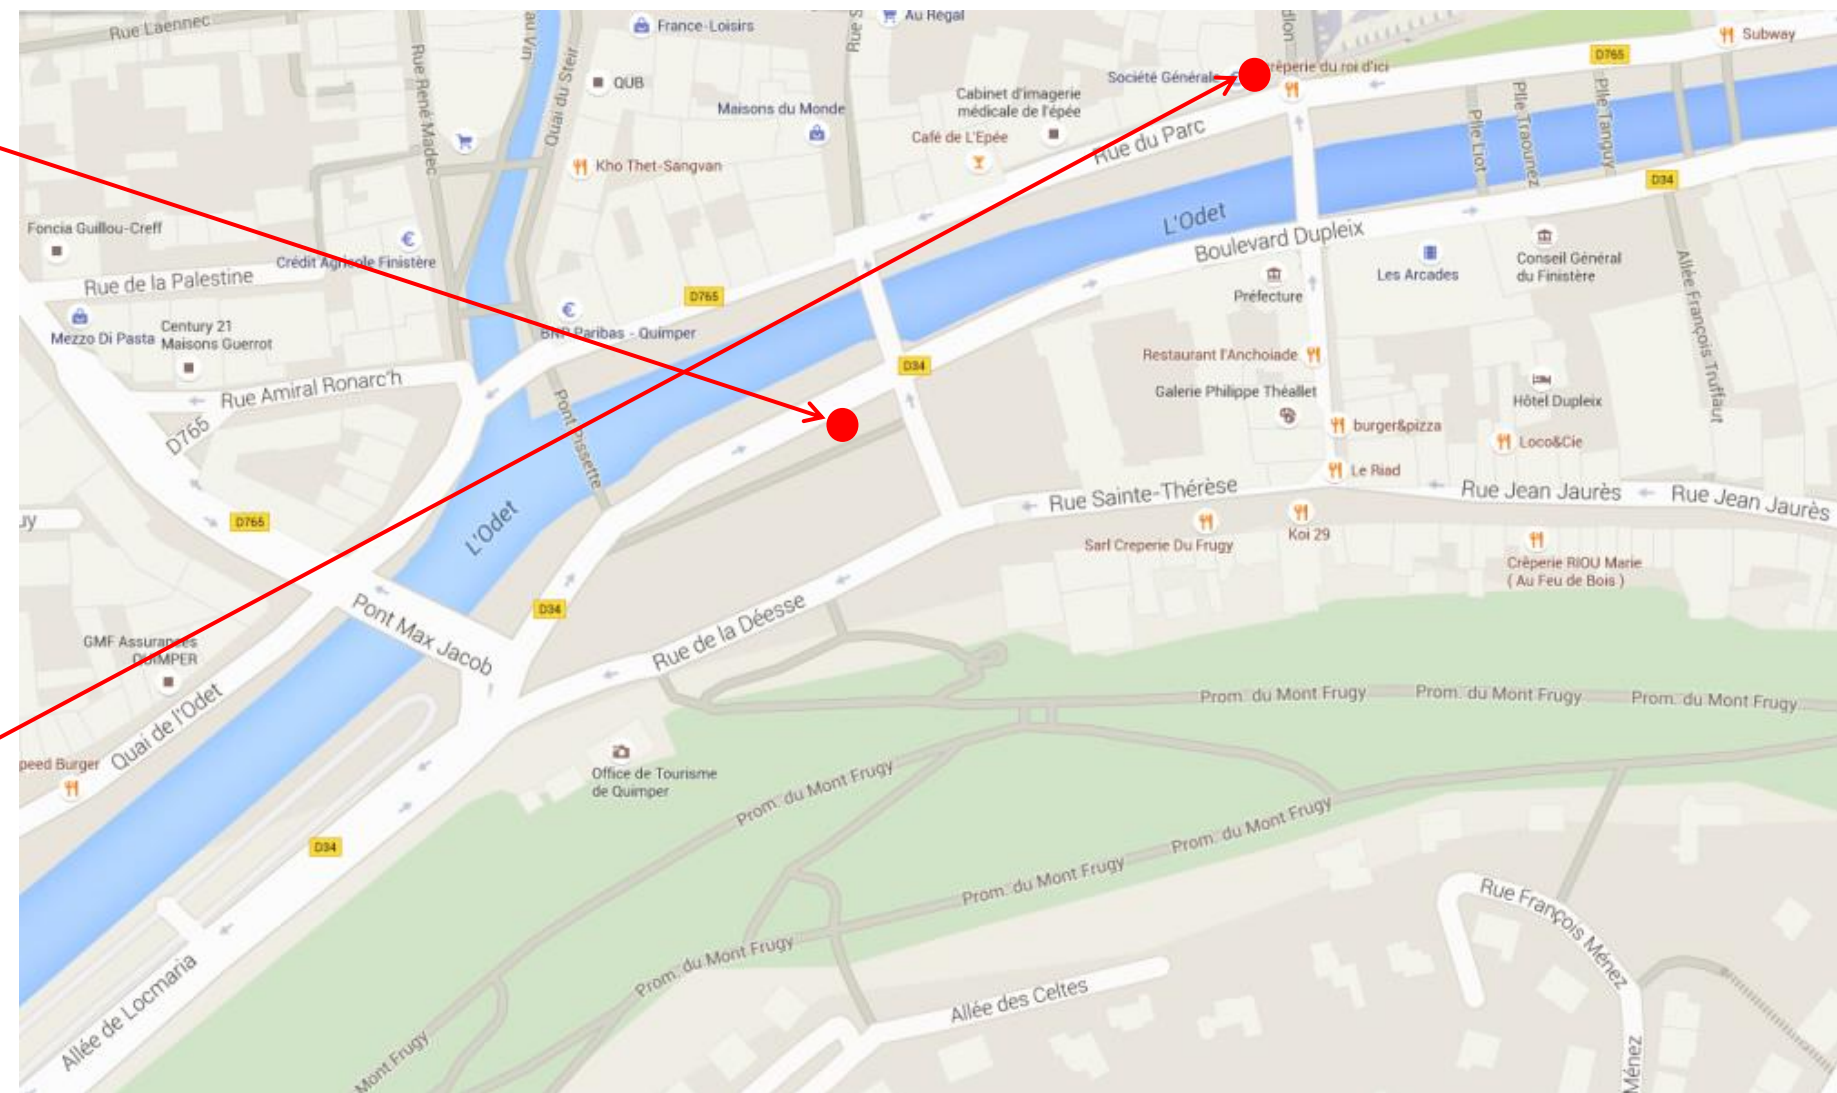

Sens aller

**Coordonnées GPS**

Sens aller : 47.9941480366131, -4.10413461761347

Sens retour : 47.994965, -4.102751

Sens retour

Retrouvez tous les horaires sur : <https://finistere.transdev-bretagne.com>

Renseignements au 02.99.300.300 ou sur <https://www.breizhgo.bzh>