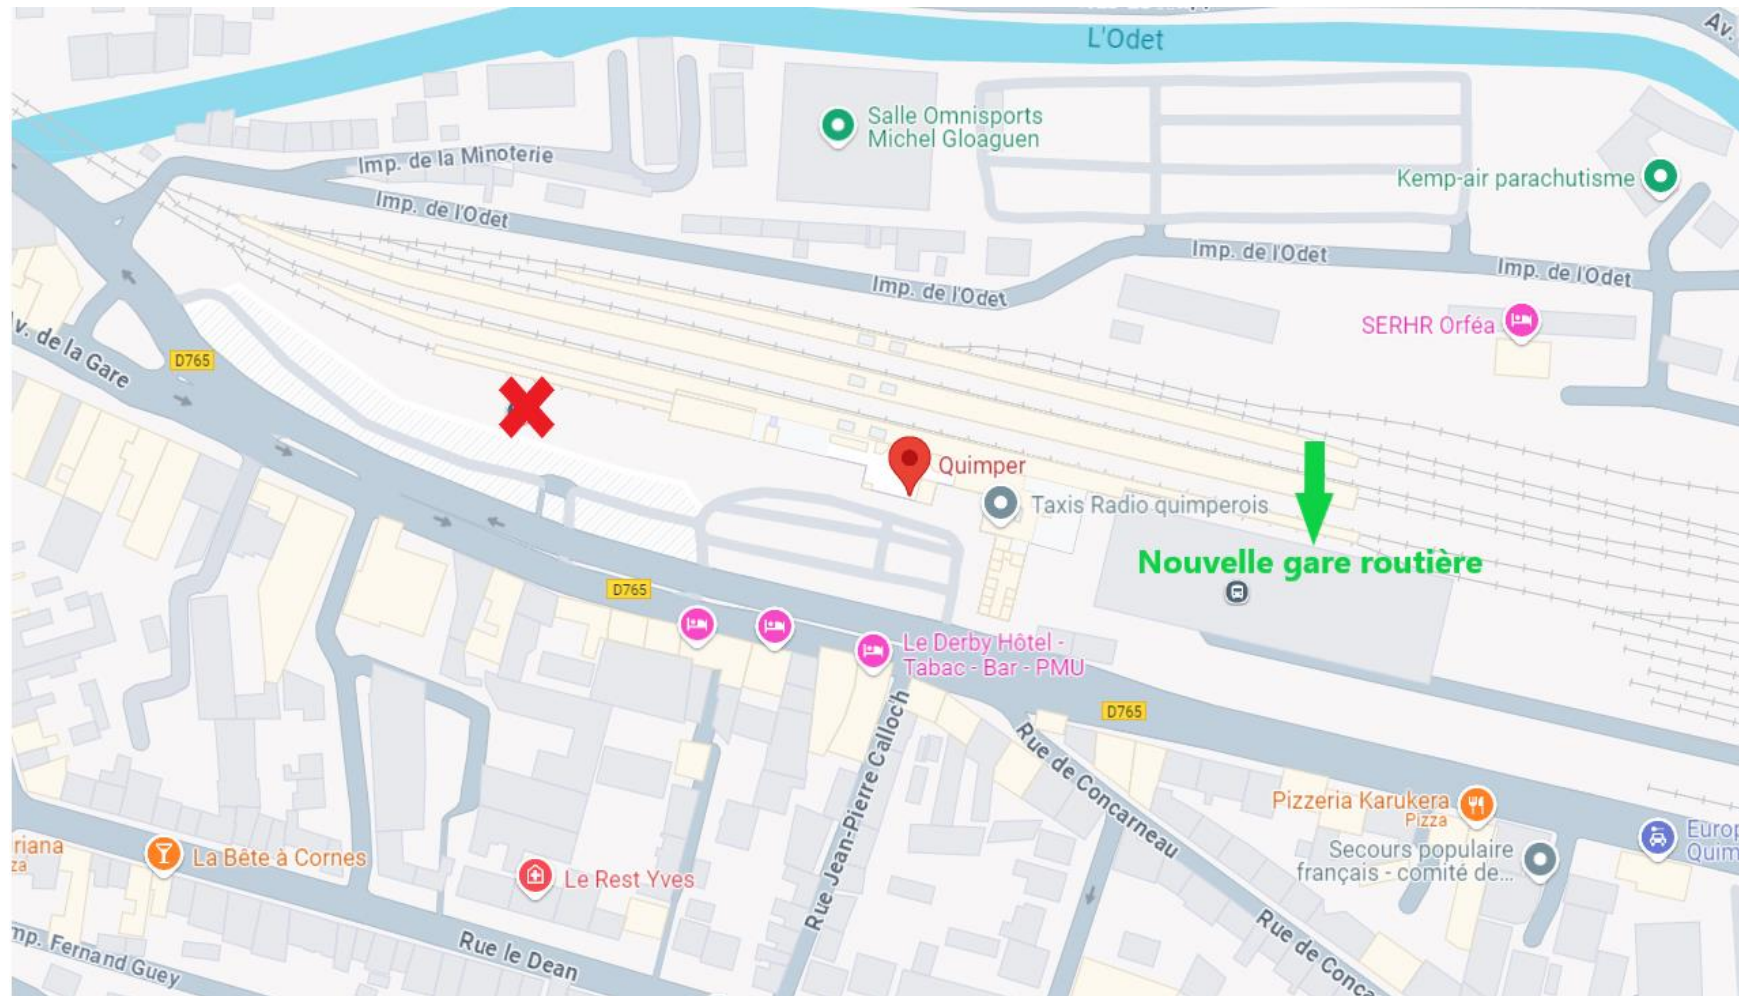

Arrêt : Quimper, Gare  
Routière SNCF

**BREIZHGO**

Le réseau de transport public 100% Bretagne

Sens aller et retour

Coordonnées GPS

Sens aller et retour : [47.994067, -4.090879](https://www.breizhgo.bzh)

Retrouvez tous les horaires sur : <https://finistere.transdev-bretagne.com>