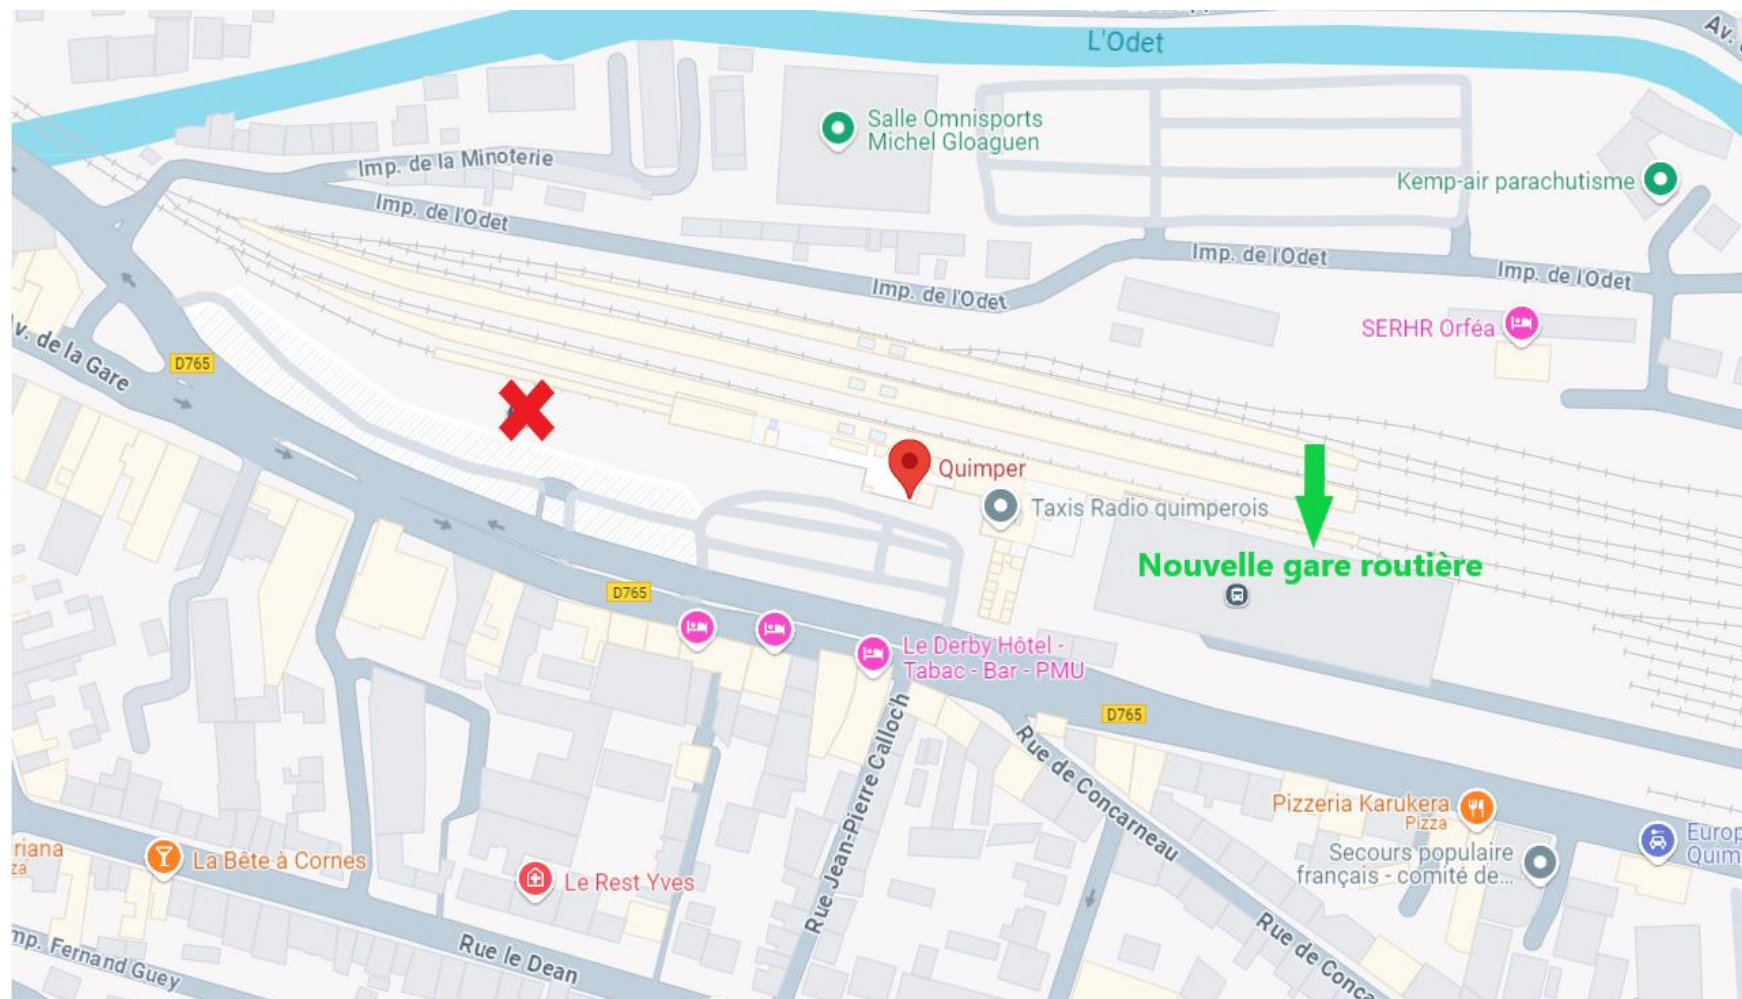

Arrêt : Quimper, Gare  
Routière SNCF

**BREIZHGO**

Le réseau de transport public 100% Bretagne

Sens aller et retour

Coordonnées GPS

Sens aller et retour : [47.994067, -4.090879](https://www.google.com/maps/place/47.994067,-4.090879)