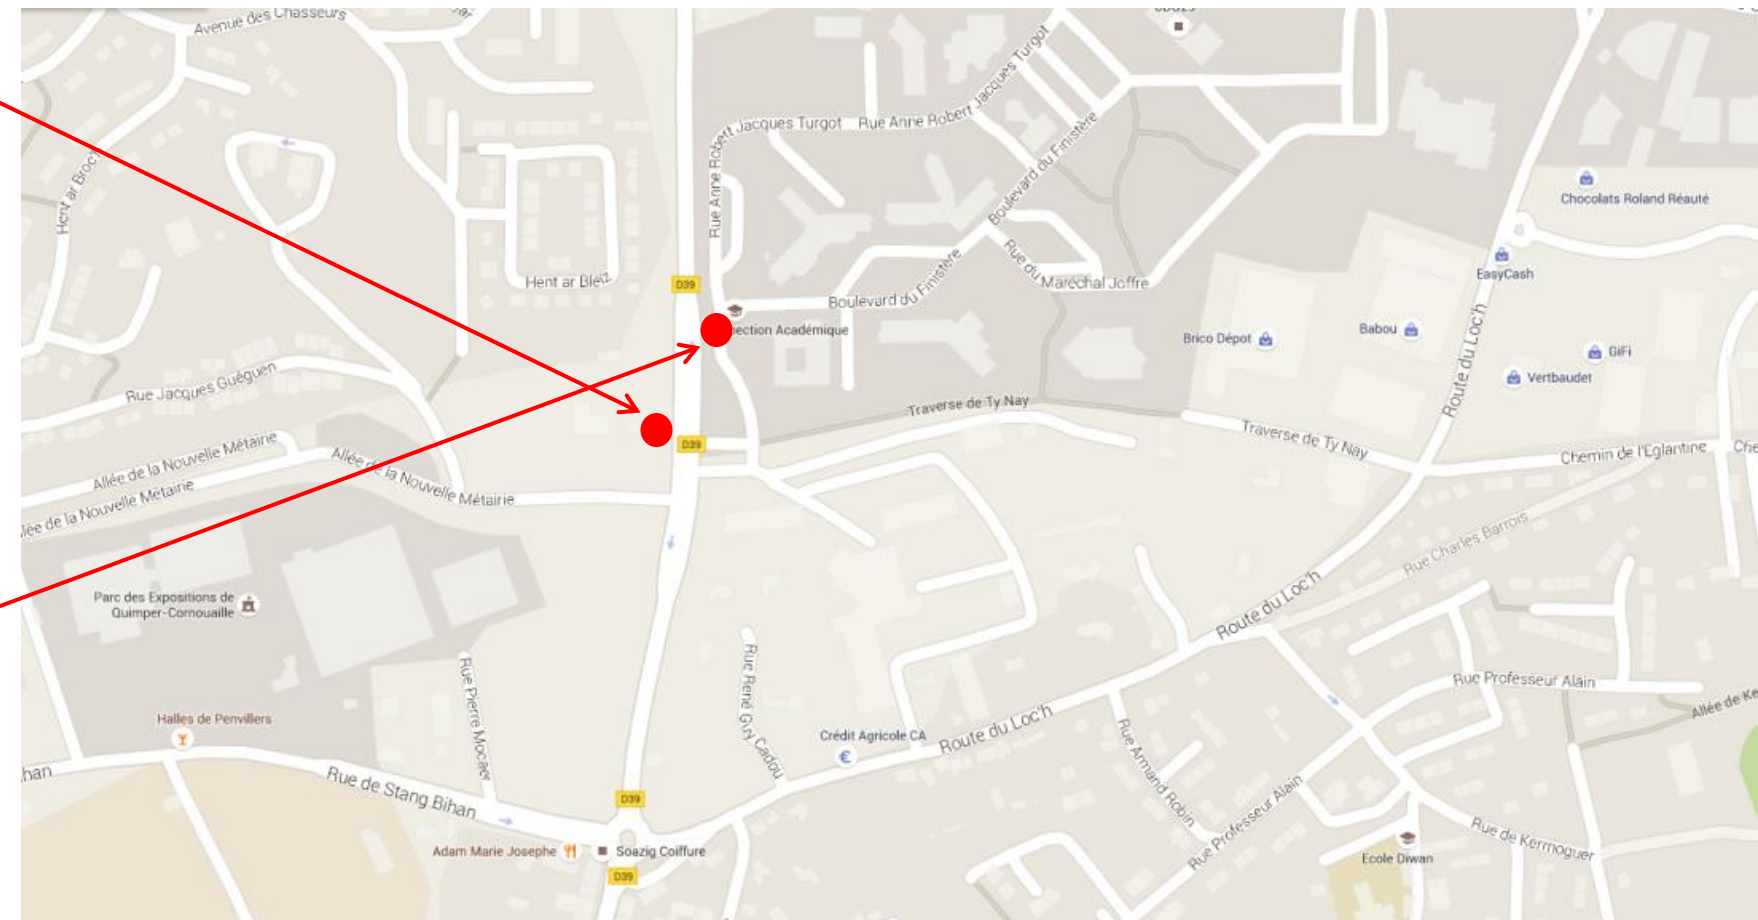

Arrêt : Quimper, Cité Administrative

BREIZHGO

Le réseau de transport public 100% Bretagne

Sens aller

Coordonnées GPS

Sens aller : 48.0130783216397,-4.09508347064197

Sens retour : 48.0121648668084,-4.09533582260631

Sens retour

Retrouvez tous les horaires sur : <https://finistere.transdev-bretagne.com>

Renseignements au 02.99.300.300 ou sur <https://www.breizhgo.bzh>