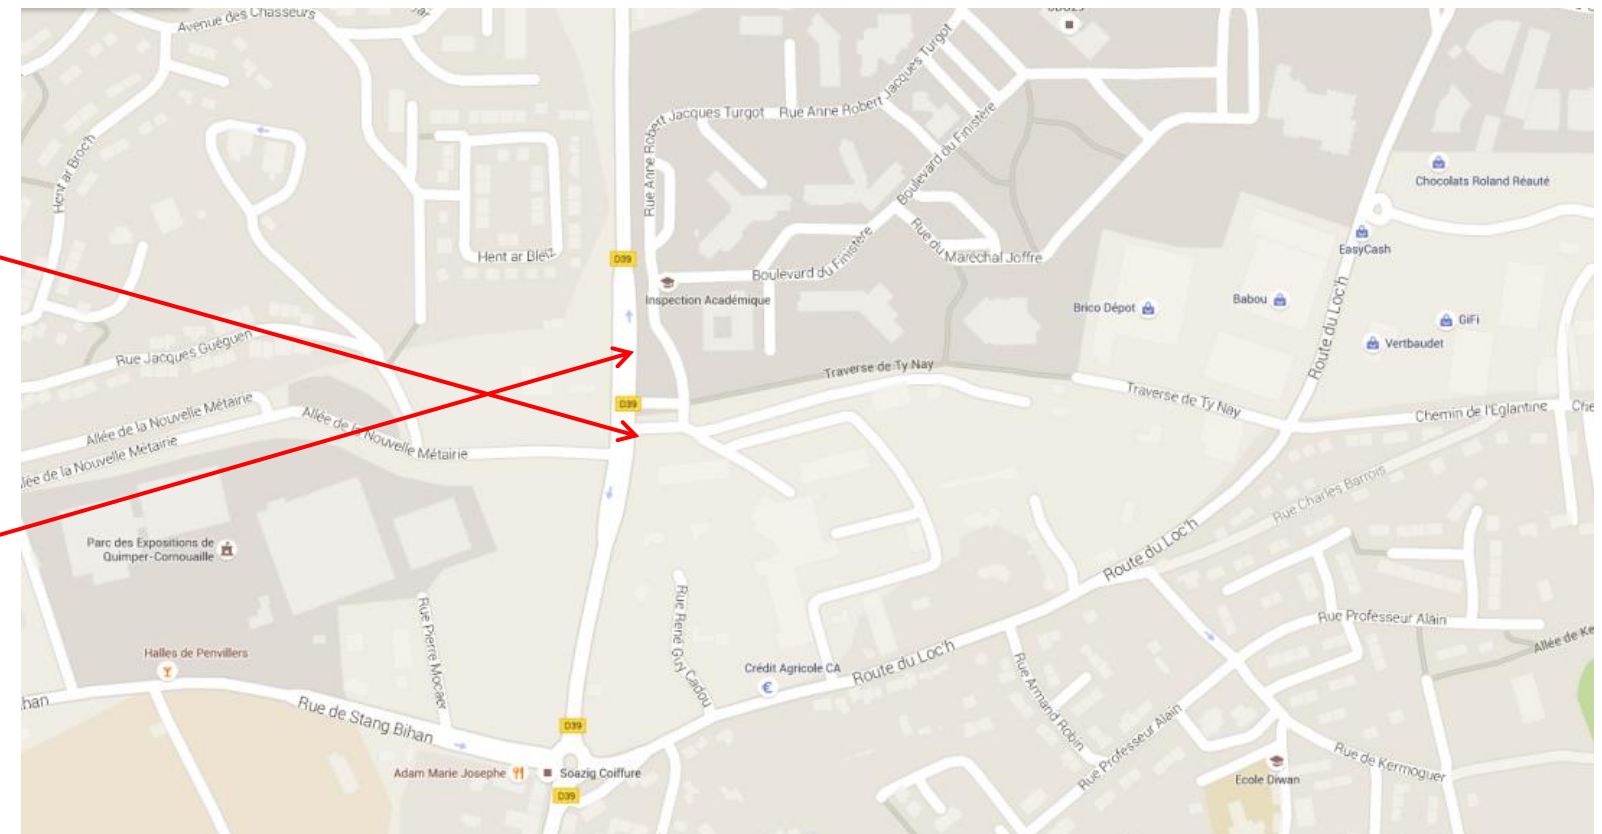

BREIZHGO

Le réseau de transport public 100% Bretagne

Arrêt : Quimper, Cité Administrative

Coordonnées GPS

Sens aller : 48.0130783216397,-4.09508347064197

Sens retour : 48.0121648668084,-4.09533582260631

Retrouvez tous les horaires sur : <https://finistere.transdev-bretagne.com>