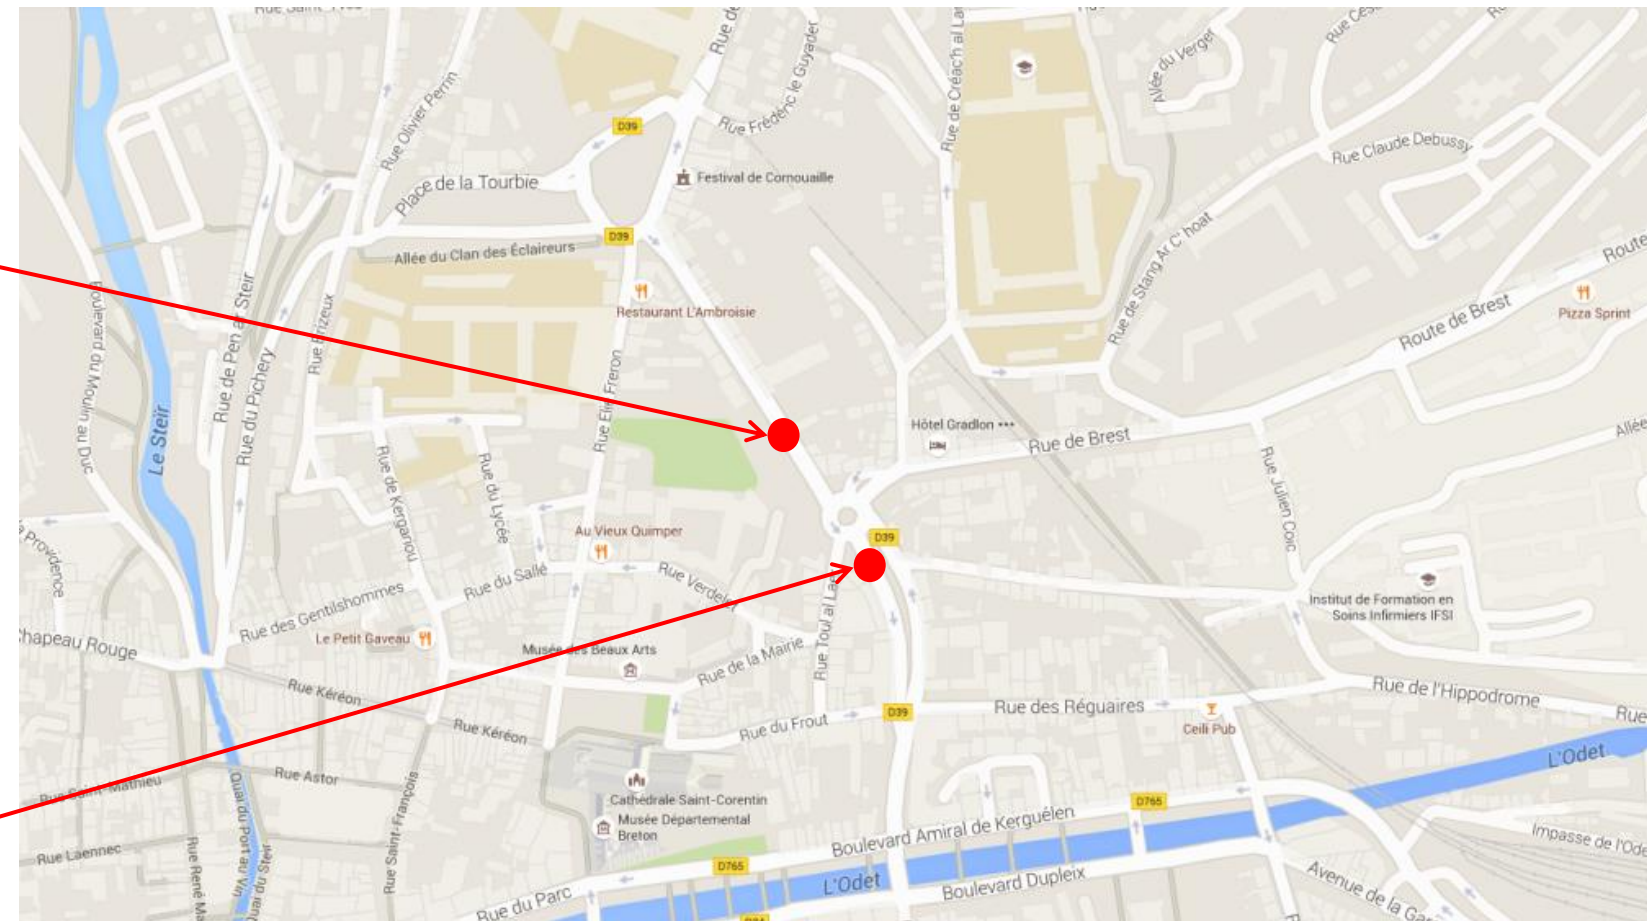

Coordonnées GPS

Sens aller : 47.9975856347609,-4.10093959155589

Sens retour : 47.9967699232359,-4.10021176770092

Sens retour