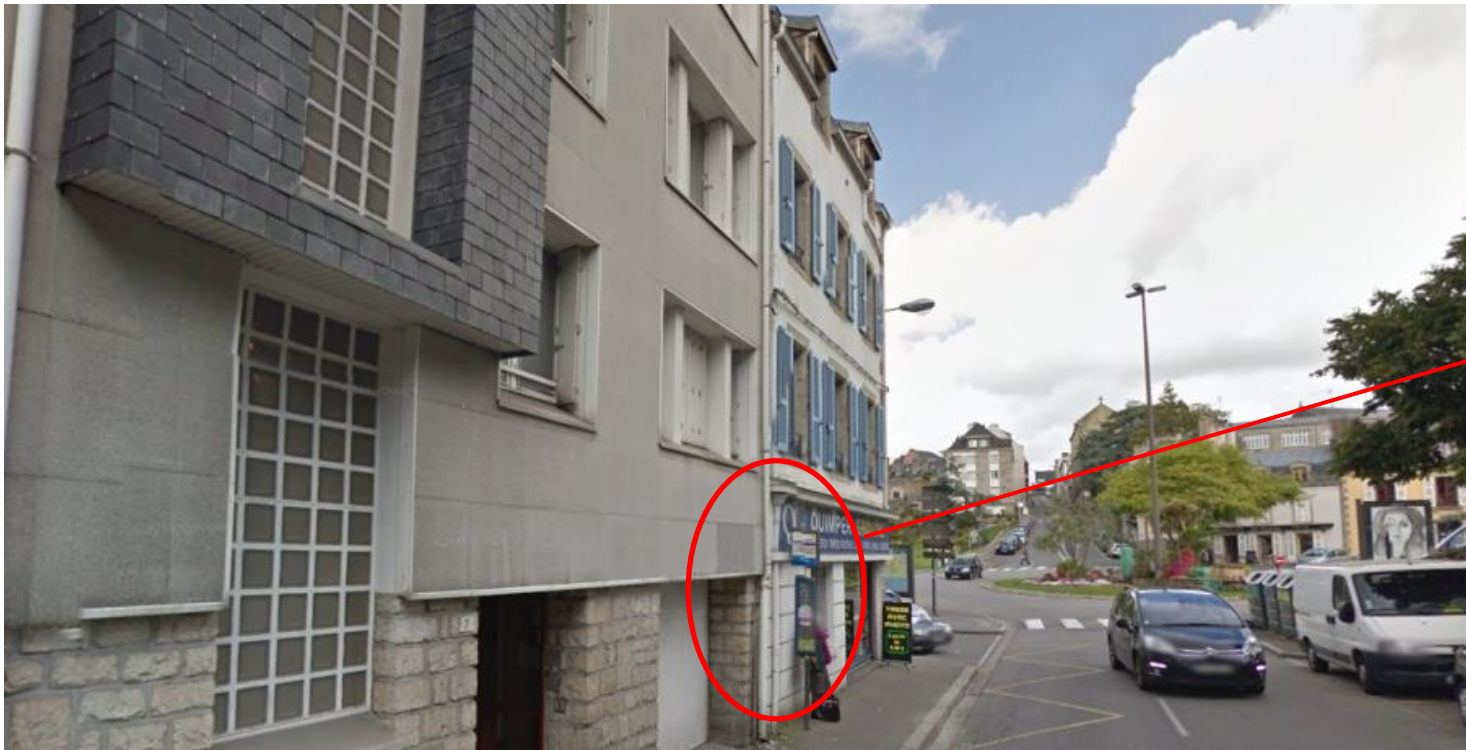

Coordonnées GPS

Sens aller : 47.9975856347609,-4.10093959155589

Sens retour : 47.9967699232359,-4.10021176770092

Sens retour