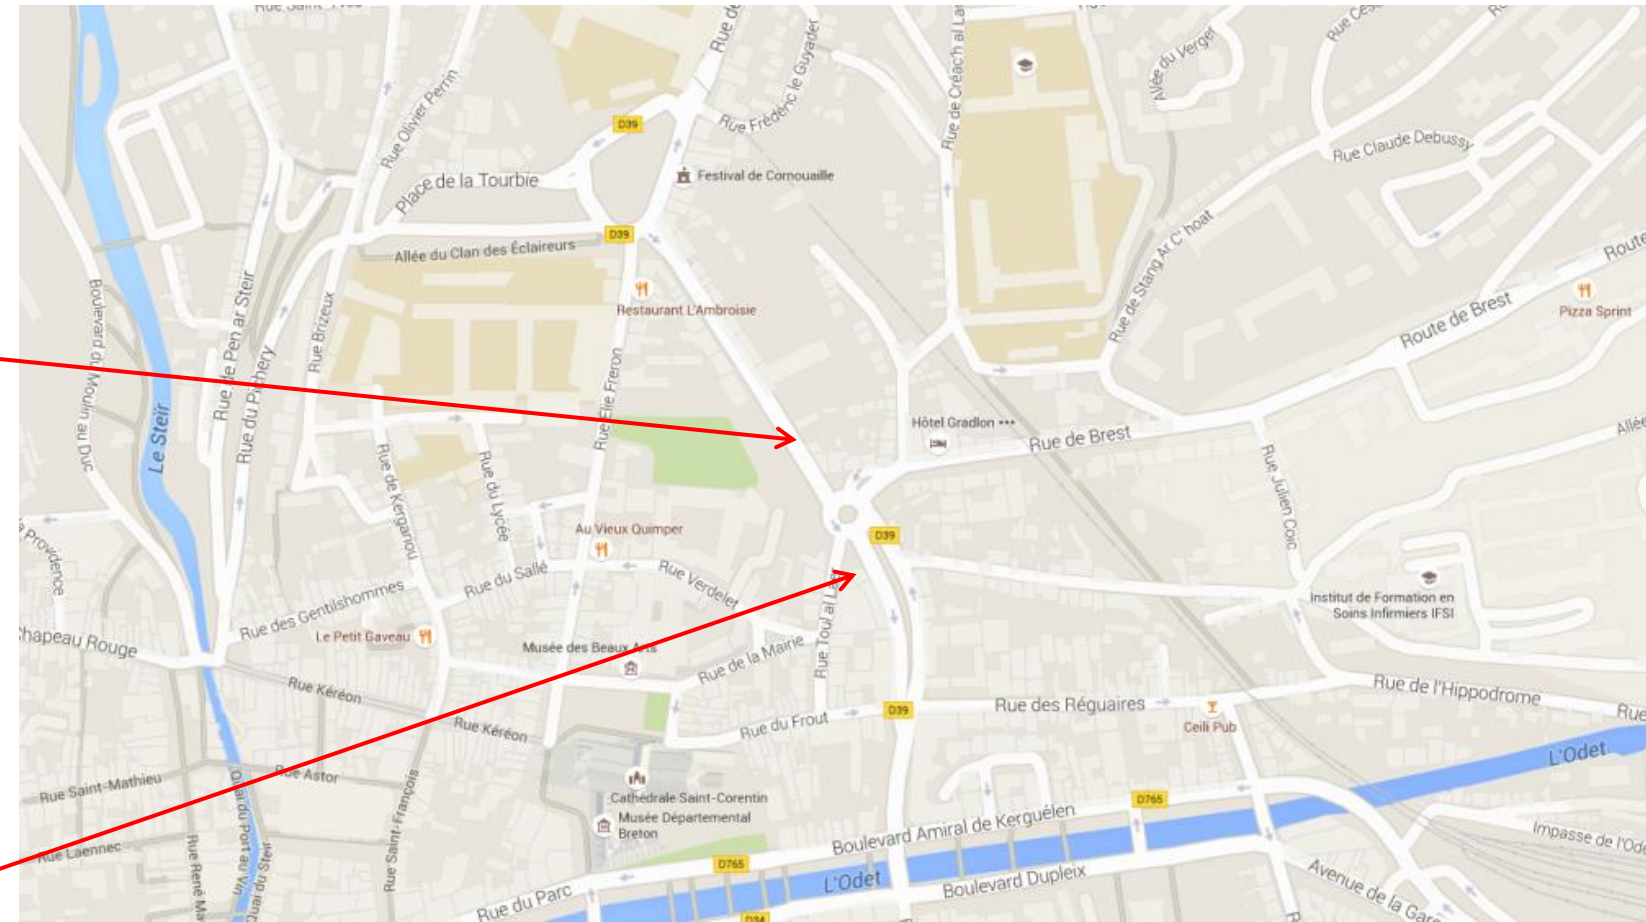

**BREIZHGO**

Le réseau de transport public 100% Bretagne

**Arrêt : Quimper, Alexandre  
Massé**

**Coordonnées GPS**

Sens aller : 47.9975856347609,-4.10093959155589

Sens retour : 47.9967699232359,-4.10021176770092