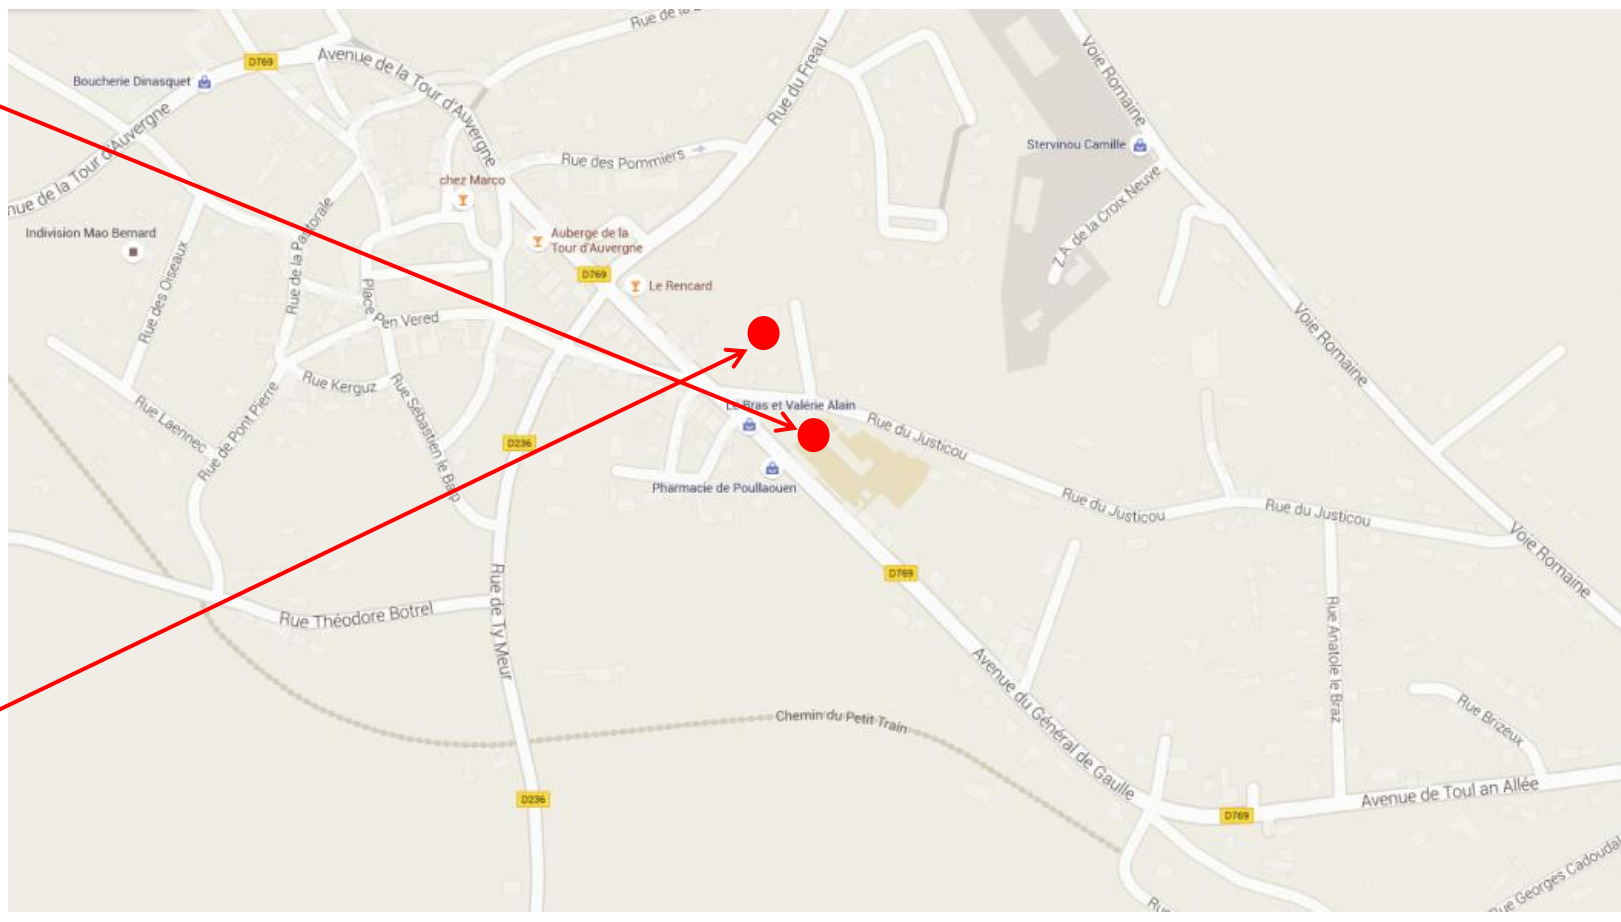

Arrêt : Poullaouen, Bourg

BREIZHGO
Le réseau de transport public 100% Bretagne

Sens aller

Coordonnées GPS
Sens aller : 48.3381452875802, -3.63941982335181
Sens retour : 48.3384941979092, -3.63977121766567

Sens retour

Retrouvez tous les horaires sur : <https://finistere.transdev-bretagne.com>
Renseignements au 02.99.300.300 ou sur <https://www.breizhgo.bzh>