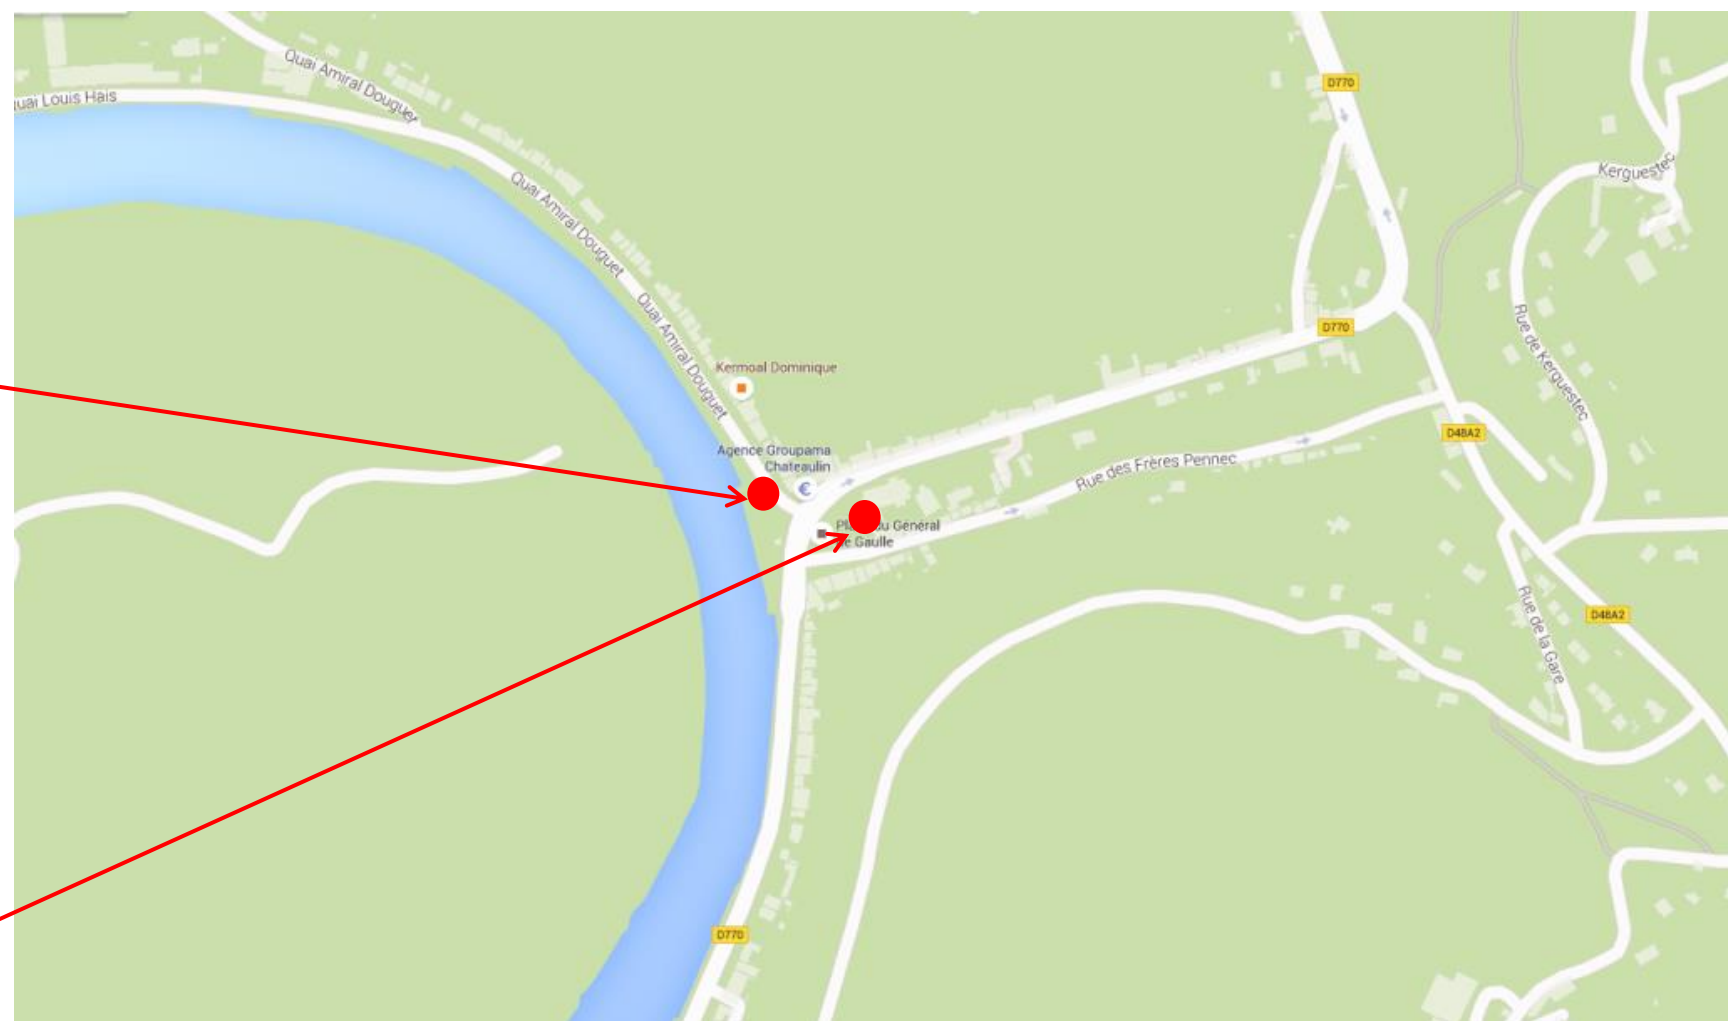

Arrêt : Port Launay, Centre

BREIZHGO

Le réseau de transport public 100% Bretagne

Sens aller

Coordonnées GPS

Sens aller : 48.2150734530856, -4.07351810004891

Sens retour : 48.2150812523206, -4.07333074969021

Sens retour

Retrouvez tous les horaires sur : <https://finistere.transdev-bretagne.com>

Renseignements au 02.99.300.300 ou sur <https://www.breizhgo.bzh>