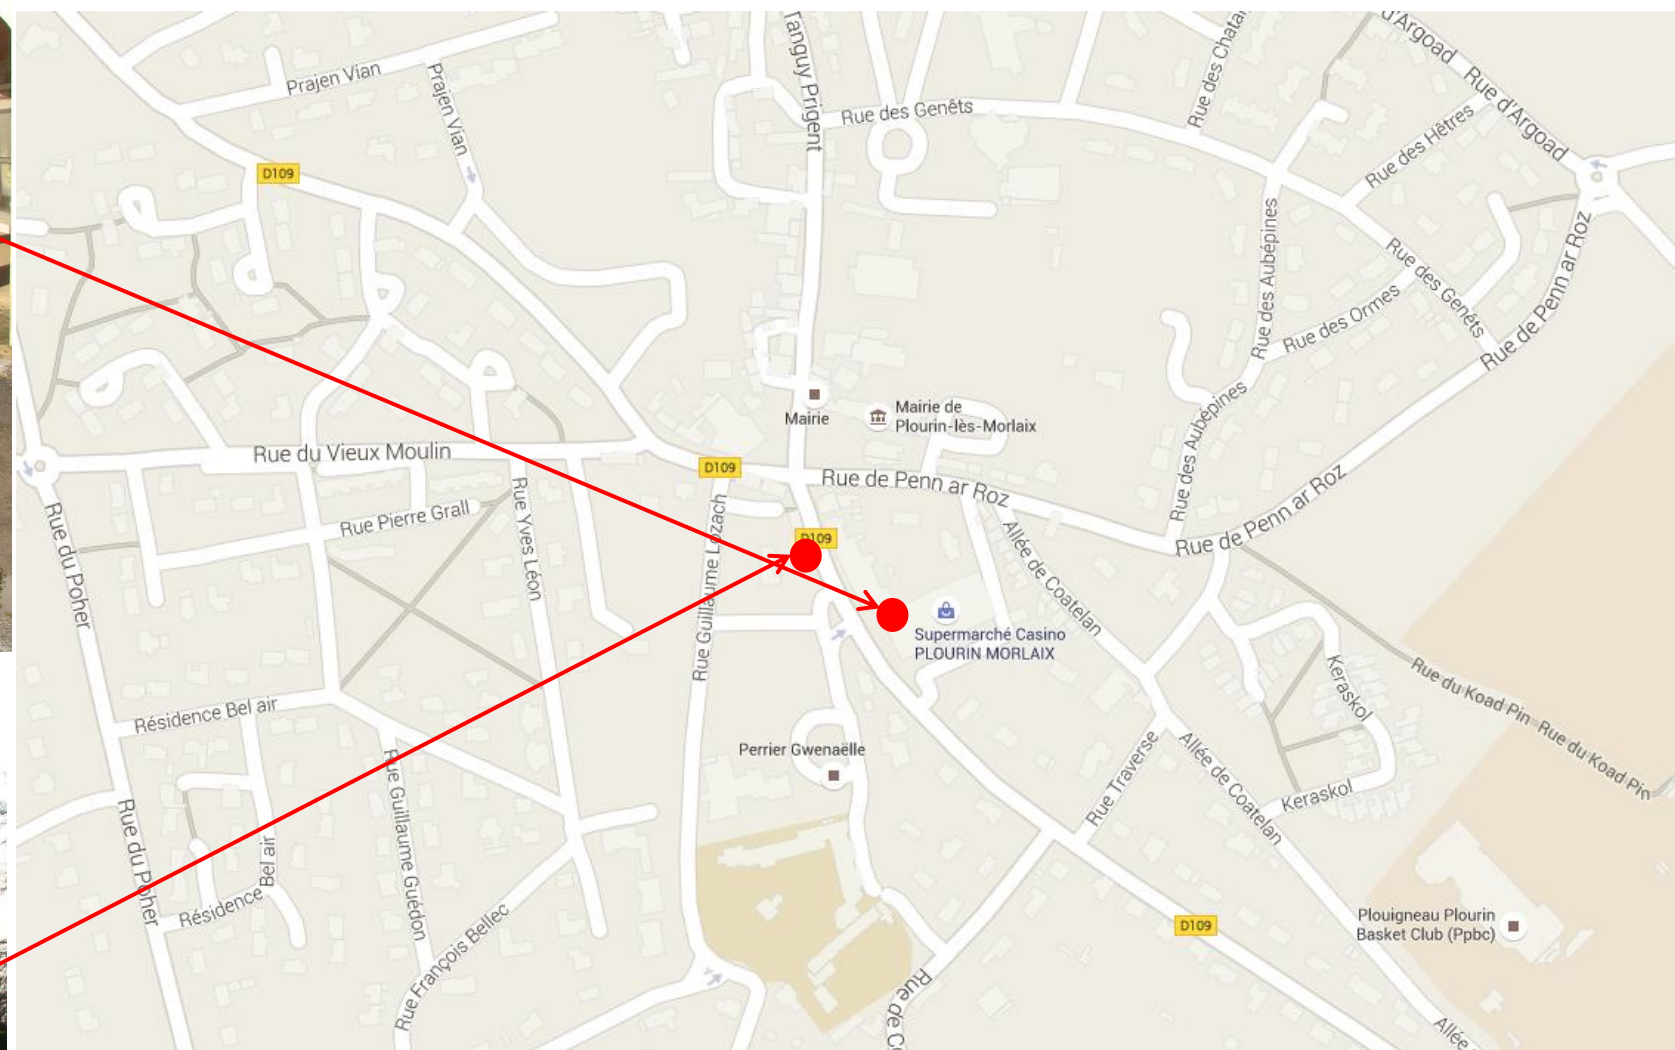

Arrêt : Plourin-Lès-Morlaix,
Bourg

BREIZHGO

Le réseau de transport public 100% Bretagne

Sens aller

Coordonnées GPS

Sens aller : 48.53417072,-3.789659174

Sens retour : 48.53455688,-3.790098058

Retrouvez tous les horaires sur : <https://finistere.transdev-bretagne.com>