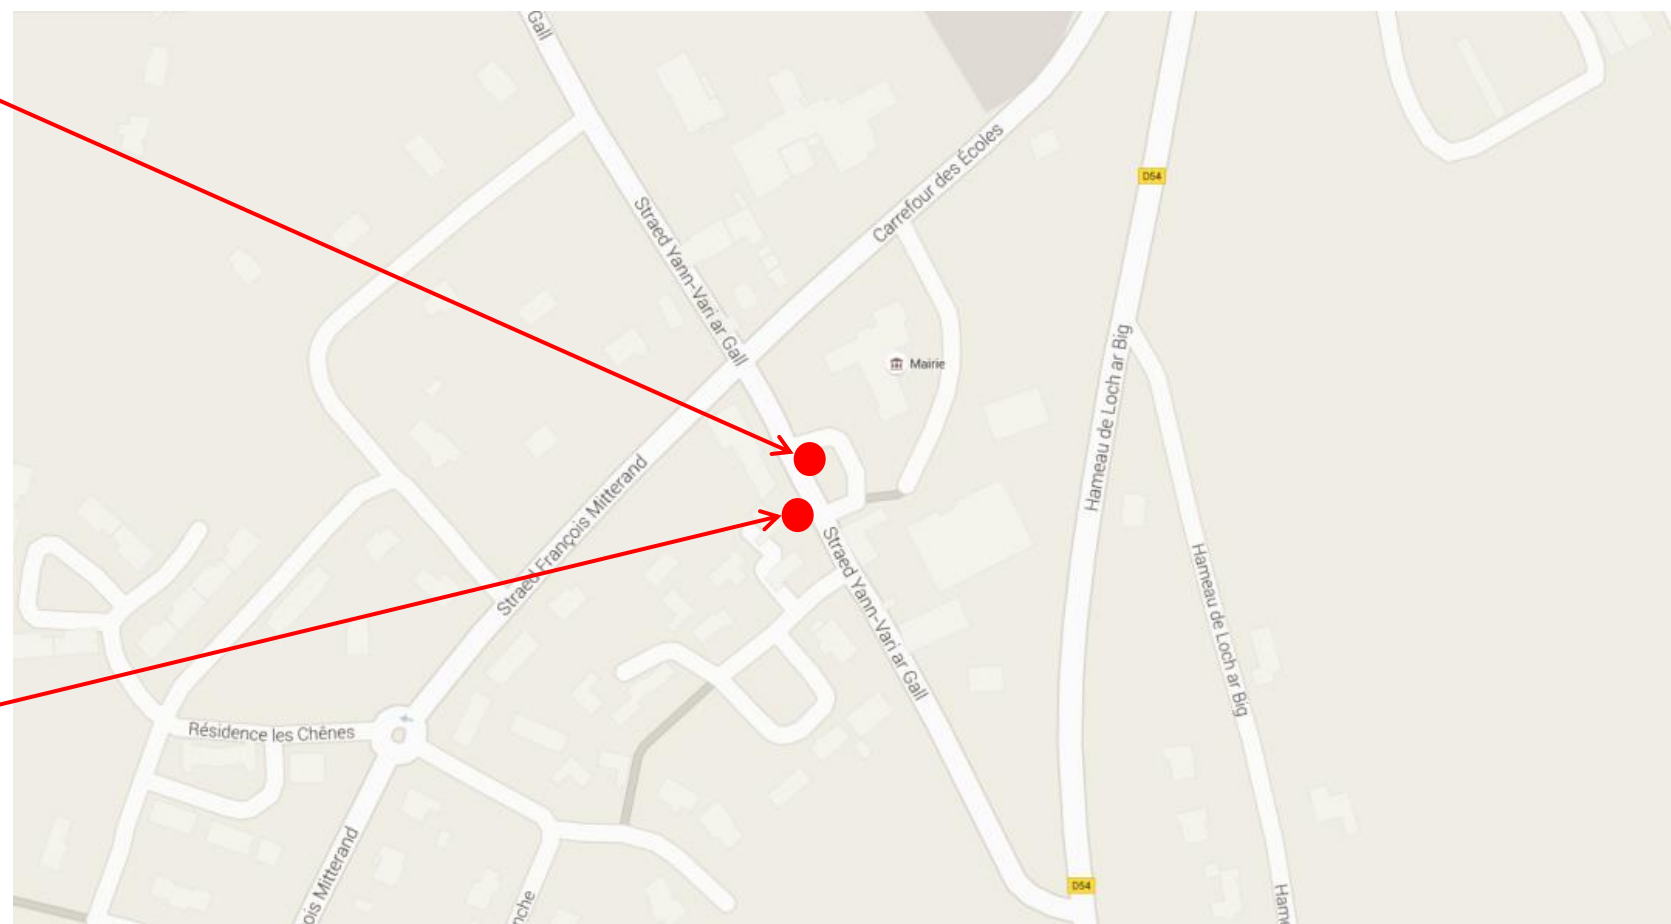

Sens aller

Coordonnées GPS

Sens aller : 48.2986725031552 , -3.58991529964087

Sens retour : 48.2985697158697 , -3.59002258085347

Sens retour

Retrouvez tous les horaires sur : <https://finistere.transdev-bretagne.com>