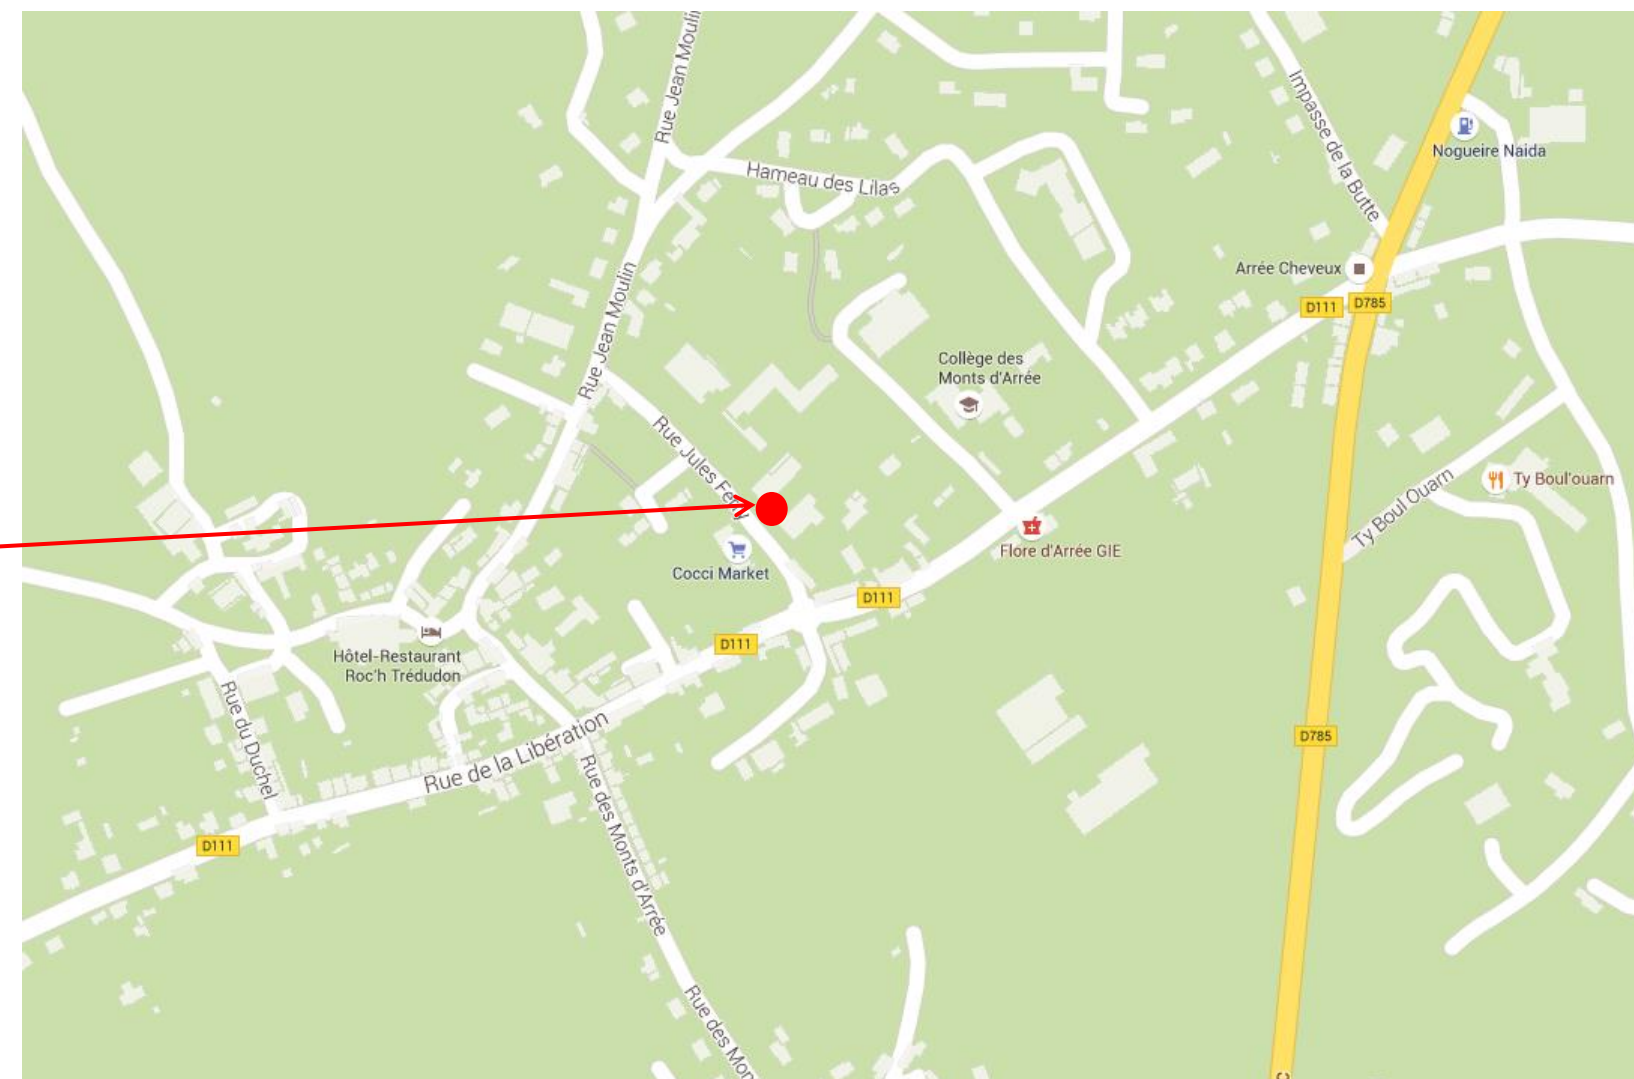

Arrêt : Plounéour Ménez,
Bourg

BREIZHGO

Le réseau de transport public 100% Bretagne

Coordonnées GPS

Sens aller et retour : 48.4399502052286, -3.89009998264946

Sens aller et retour

Retrouvez tous les horaires sur : <https://finistere.transdev-bretagne.com>