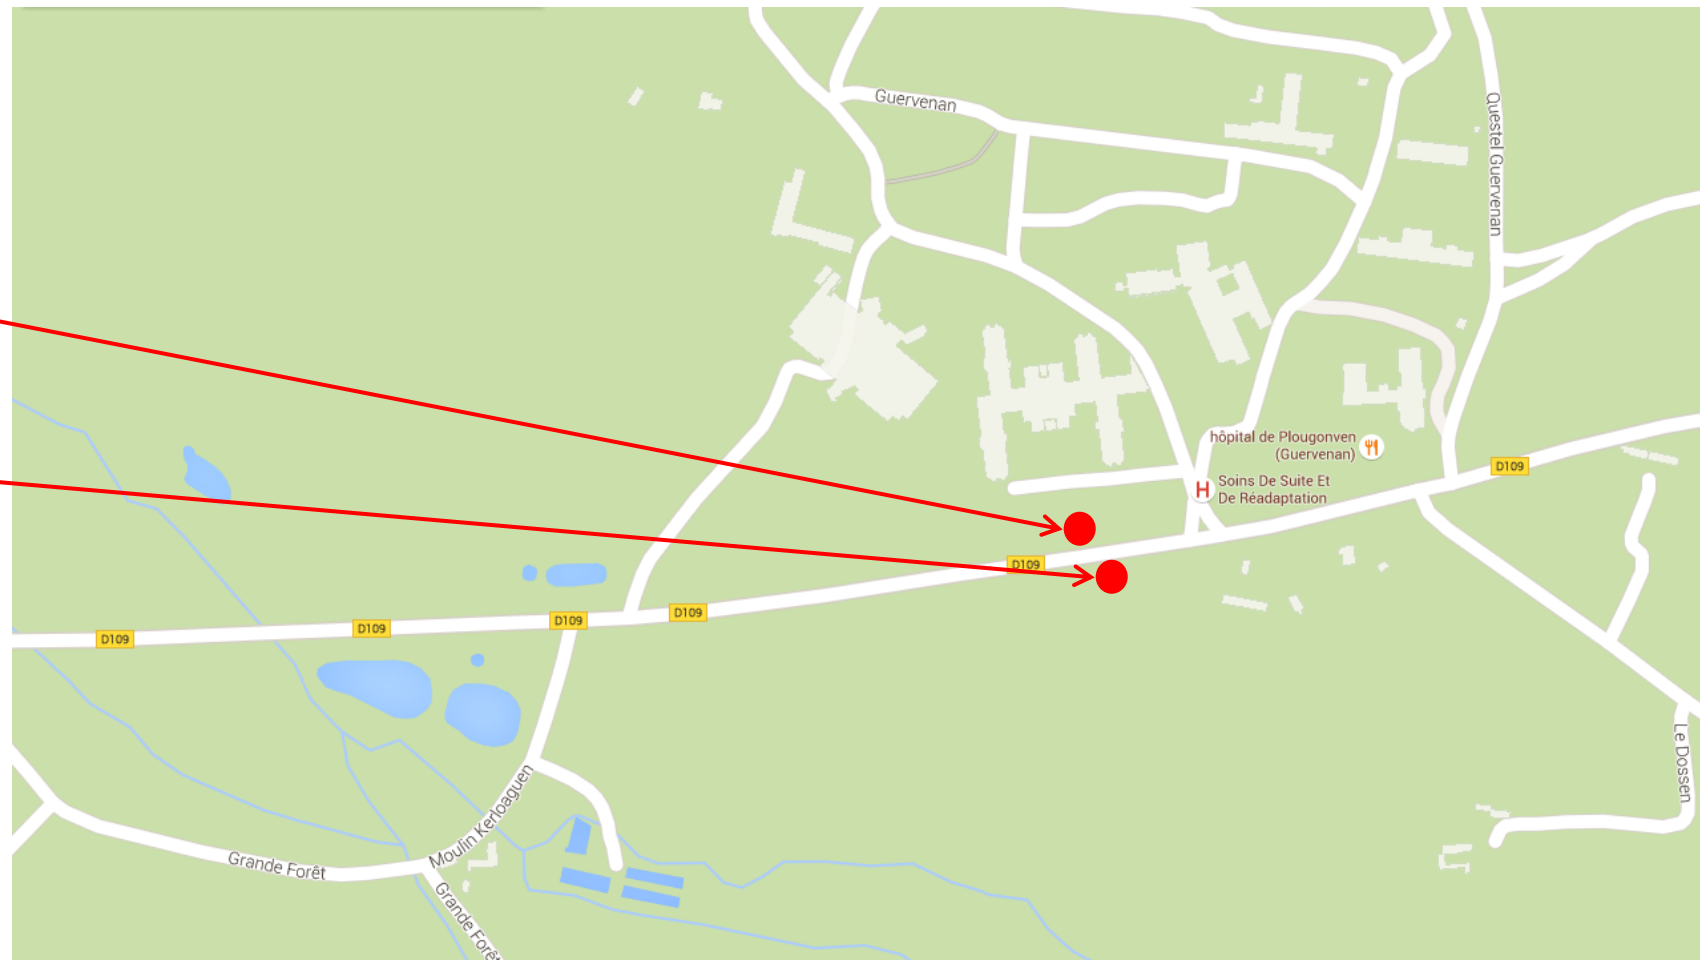

**Coordonnées GPS**

Sens aller : 48.5200567989567, -3.73414165138141

Sens retour : 48.5201189335583, -3.73432384319802

Sens aller et retour

Retrouvez tous les horaires sur : <https://finistere.transdev-bretagne.com>  
Renseignements au 02.99.300.300 ou sur <https://www.breizhgo.bzh>