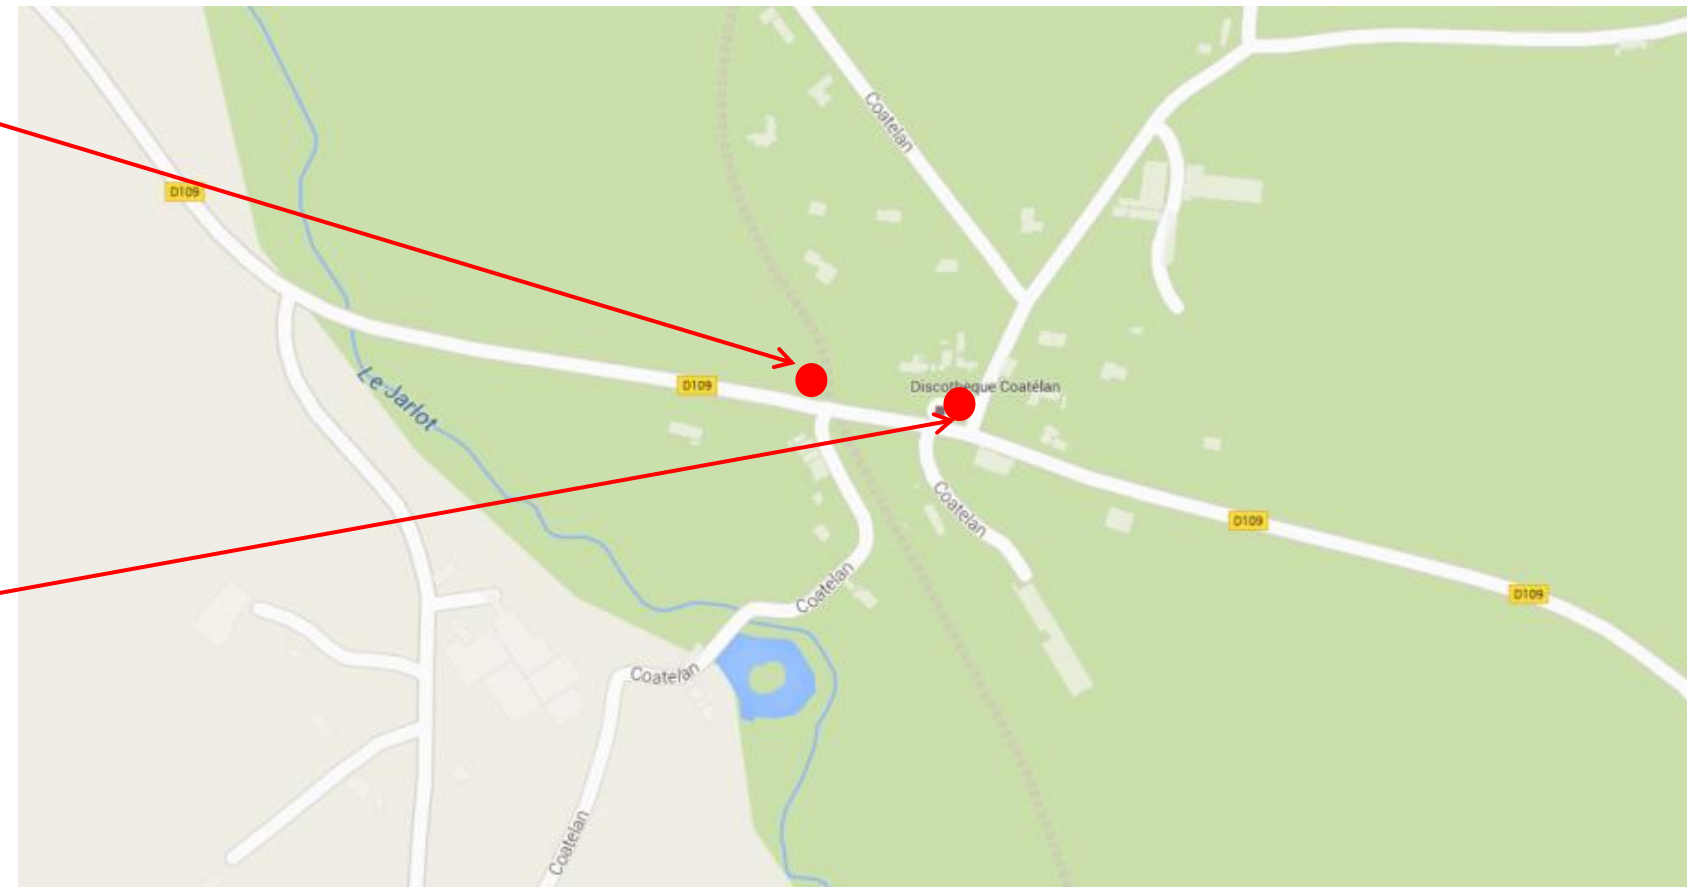

**Coordonnées GPS**

Sens aller : 48.5224855208006, -3.7651516804711

Sens retour : 48.5224322300064, -3.7641430170296

Sens aller

Sens retour

Retrouvez tous les horaires sur : <https://finistere.transdev-bretagne.com>