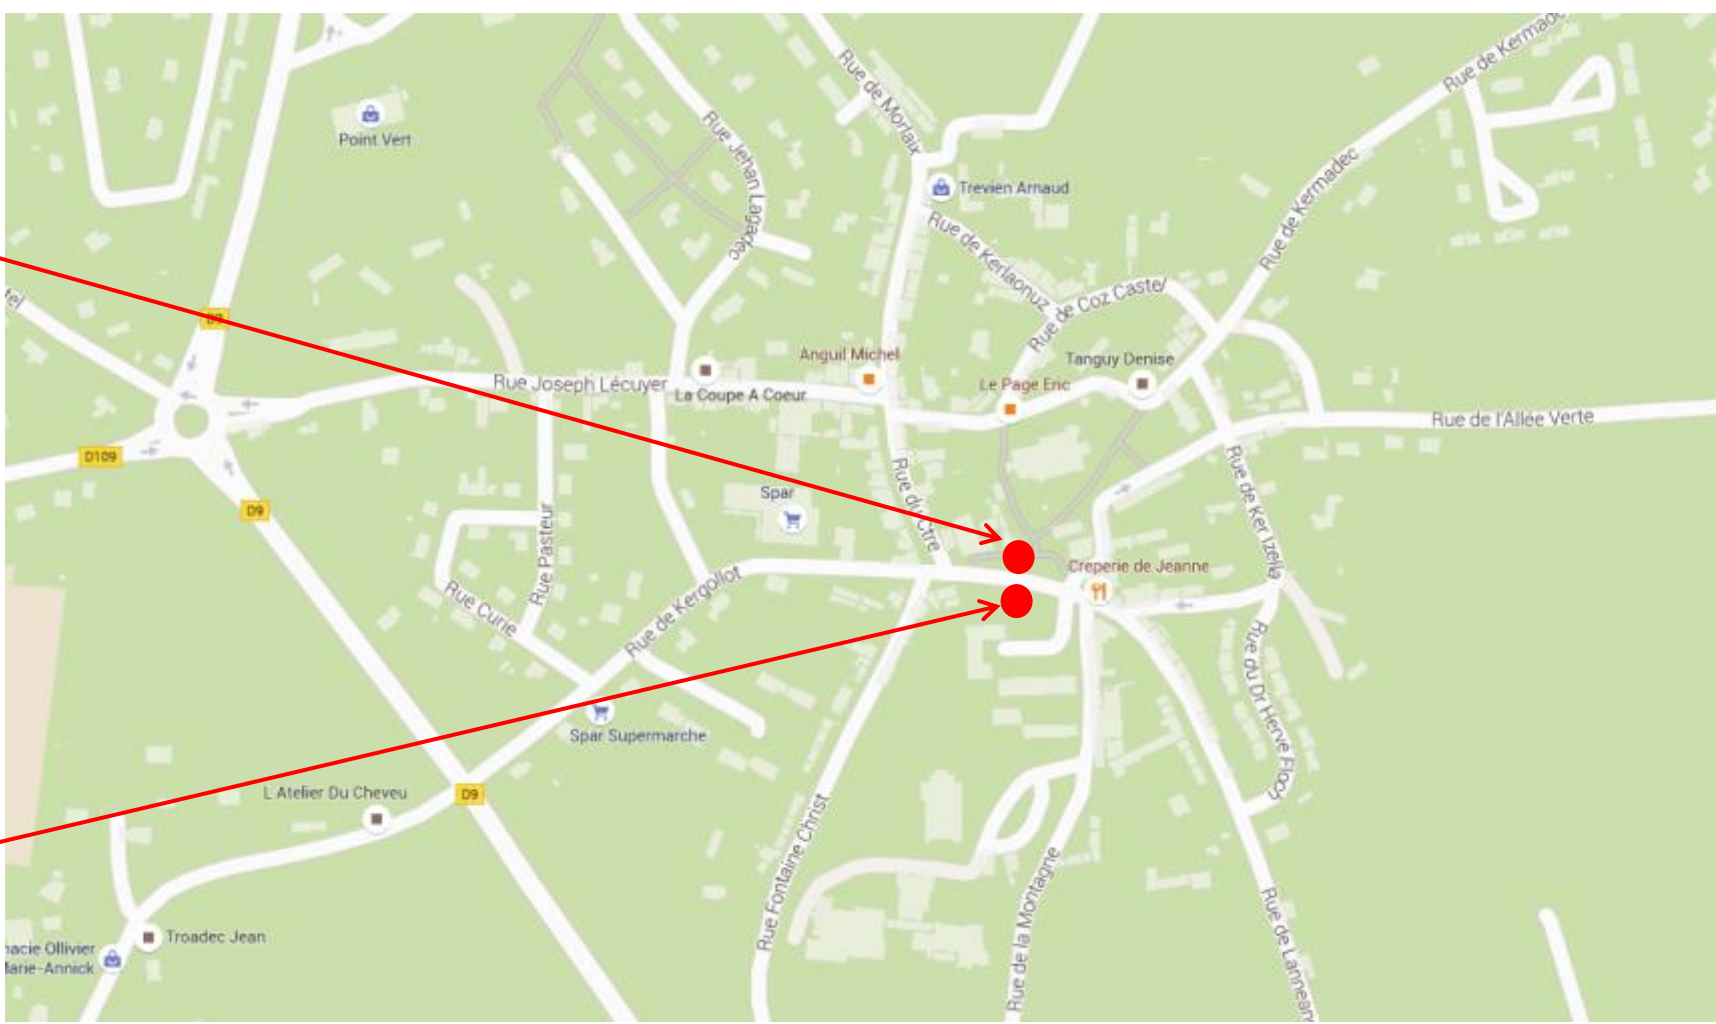

Arrêt : Plougonven, Bourg

Sens aller

Coordonnées GPS
Sens aller : 48.5211330884627, -3.7124539427419
Sens retour : 48.5212197463074, -3.71225308221021

Sens retour

Retrouvez tous les horaires sur : <https://finistere.transdev-bretagne.com>
Renseignements au 02.99.300.300 ou sur <https://www.breizhgo.bzh>