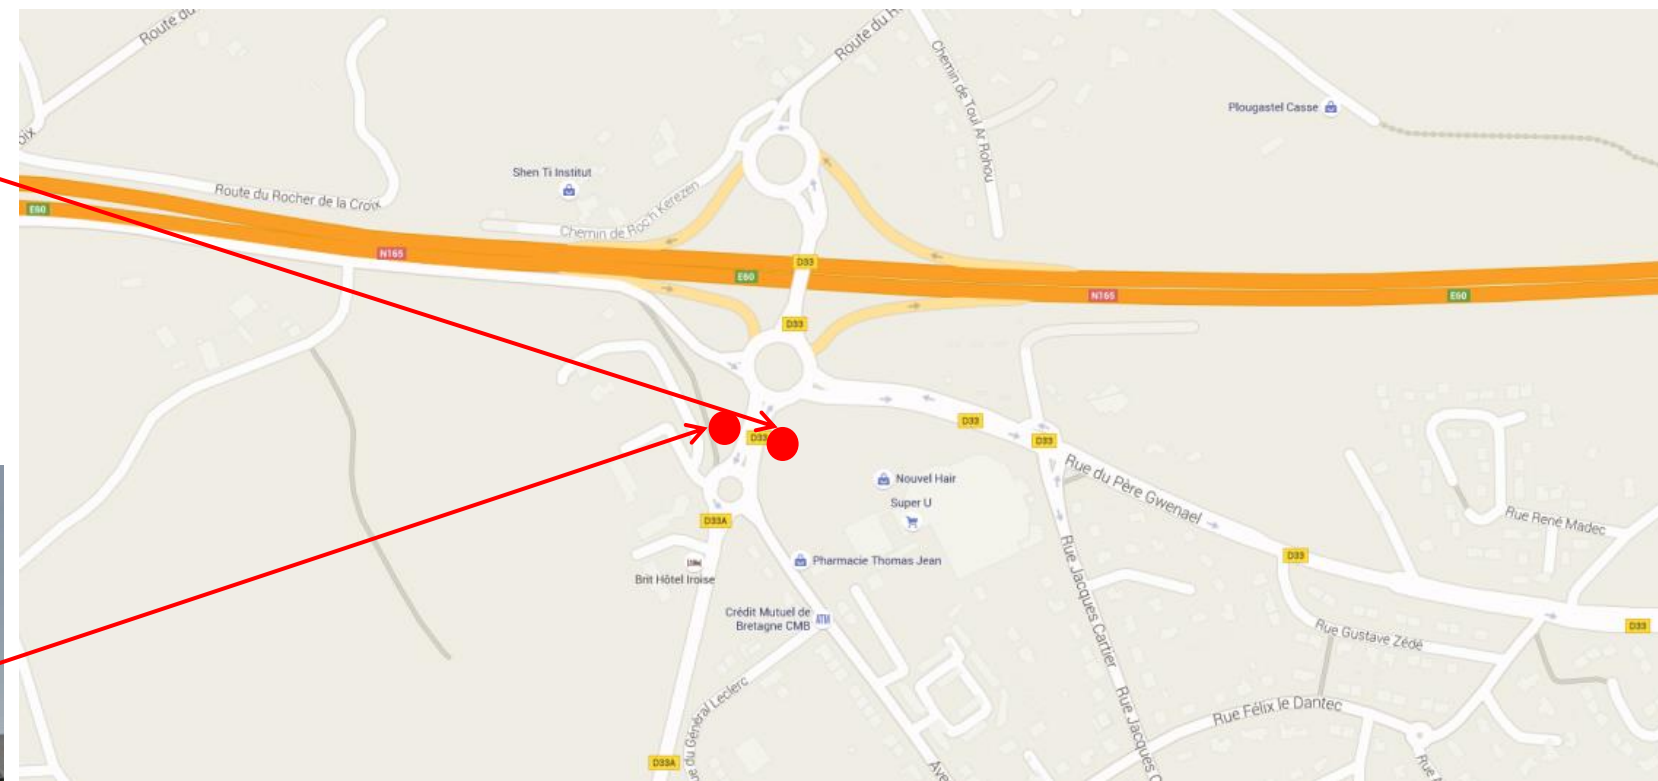

Sens retour

Retrouvez tous les horaires sur : <https://finistere.transdev-bretagne.com>

Renseignements au 02.99.300.300 ou sur <https://www.breizhgo.bzh>