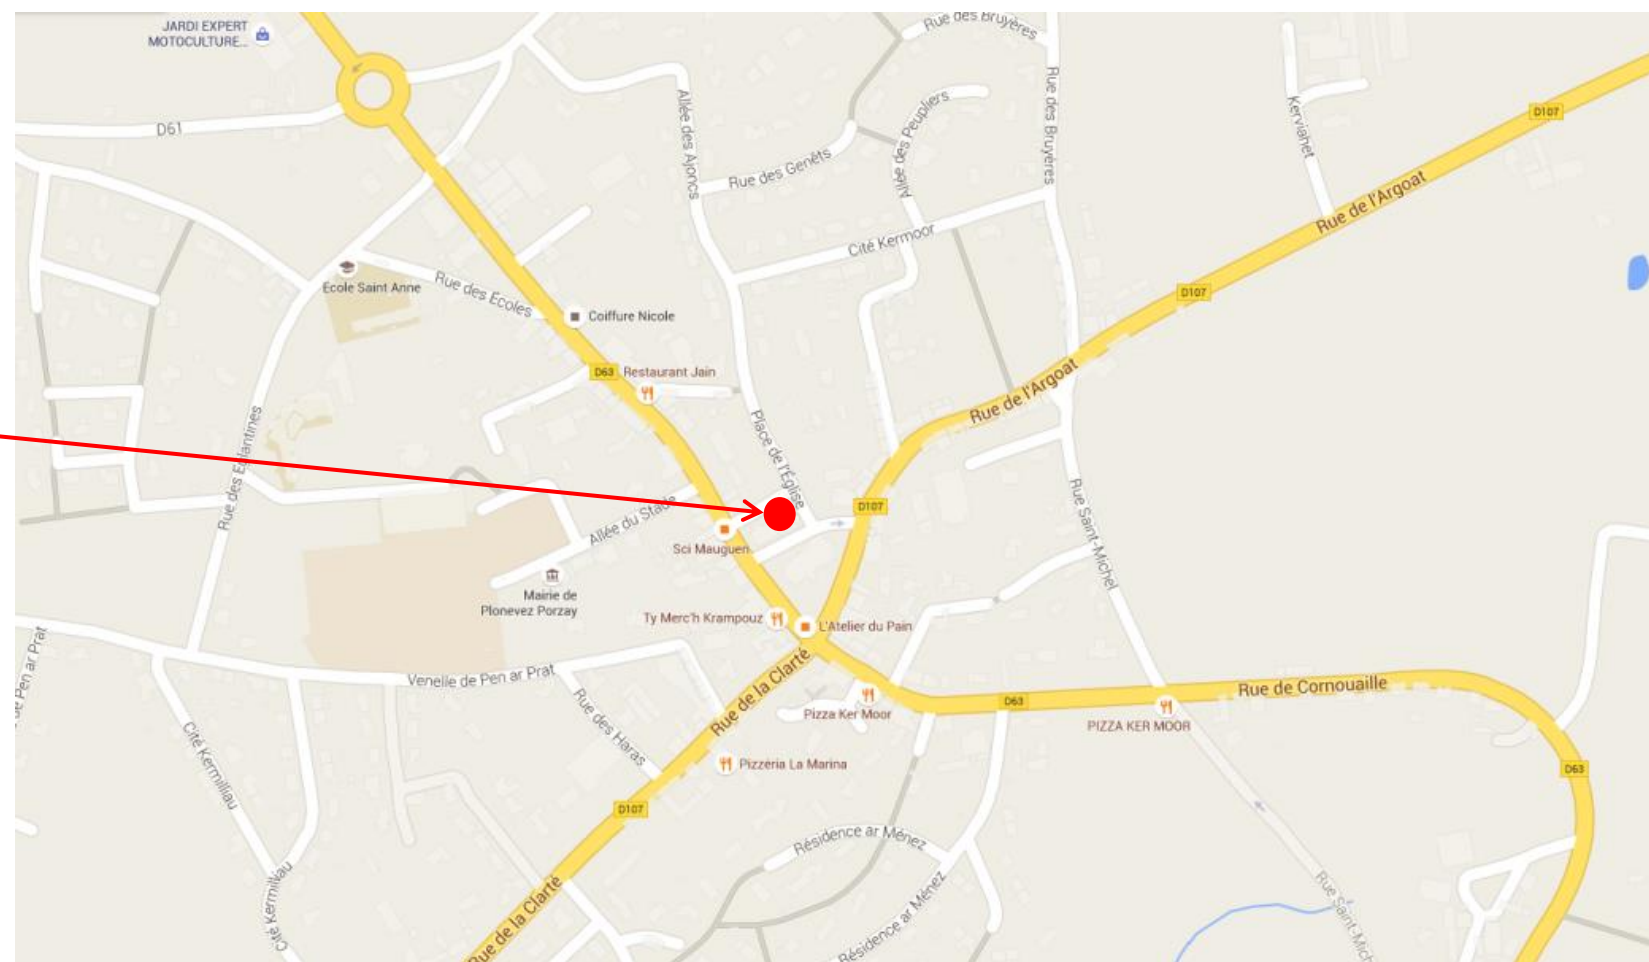

**Coordonnées GPS**

Sens aller et retour : 48.1254010000016, -4.2195580000059

Sens aller et retour

Retrouvez tous les horaires sur : <https://finistere.transdev-bretagne.com>

Renseignements au 02.99.300.300 ou sur <https://www.breizhgo.bzh>