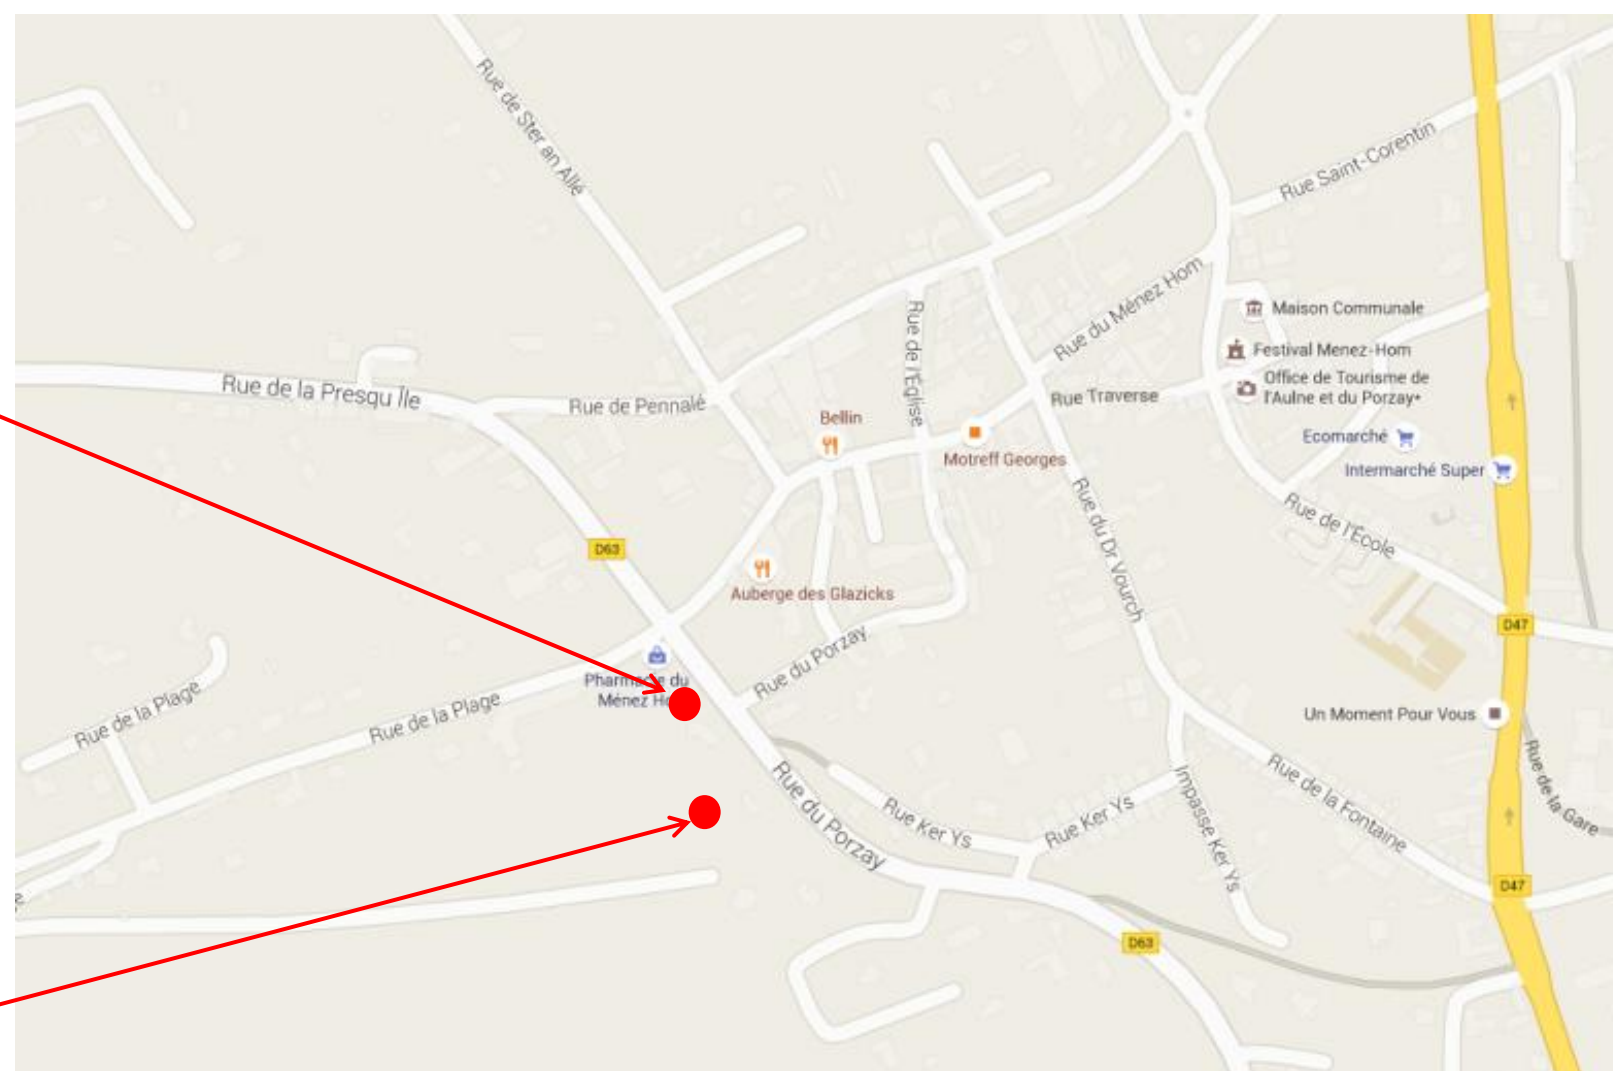

Sens aller

Coordonnées GPS

Sens aller : 48.1802271396435,-4.23502233547639

Sens retour : 48.1807284668302,-4.23544418348537

Sens retour

Retrouvez tous les horaires sur : <https://finistere.transdev-bretagne.com>