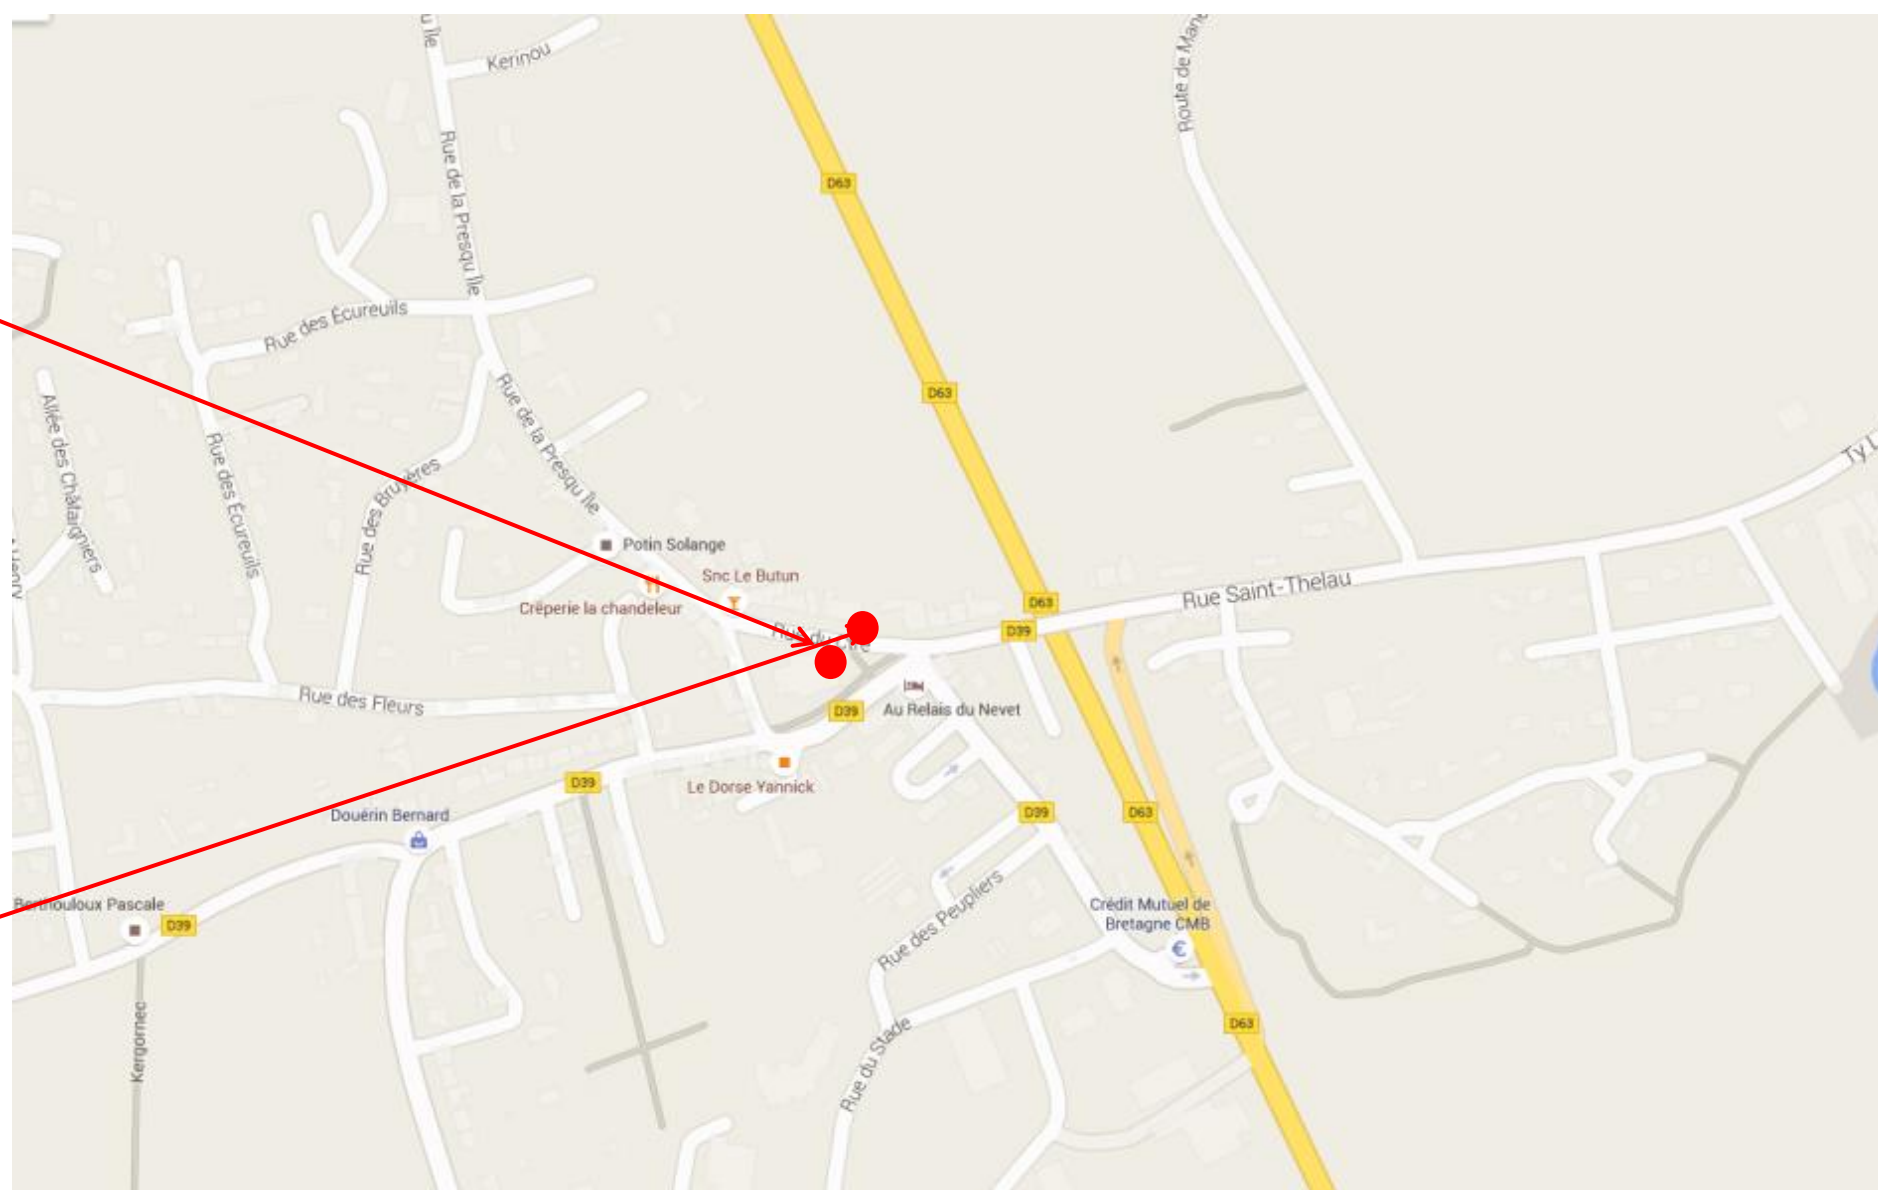

Sens aller

Sens retour

Coordonnées GPS

Sens aller : 48.0783732813313, -4.1914520837274

Sens retour : 48.0783388542878, -4.1917262650735

Retrouvez tous les horaires sur : <https://finistere.transdev-bretagne.com>