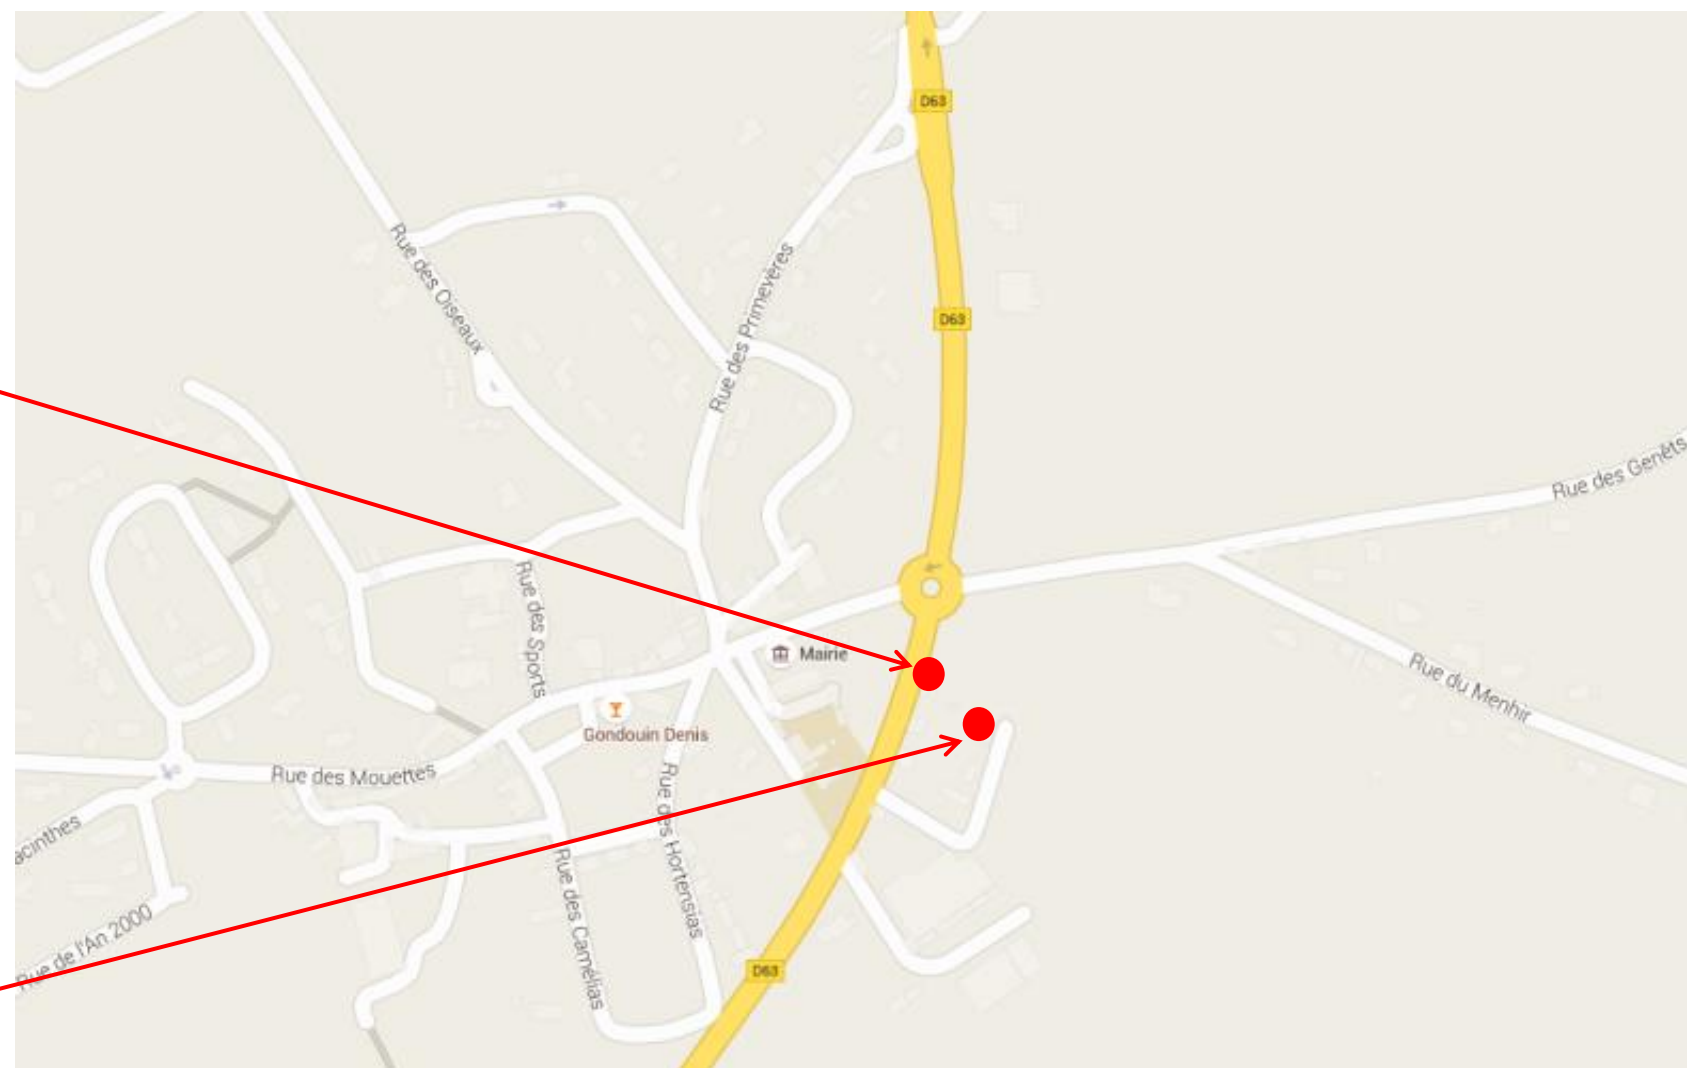

Sens aller

Coordonnées GPS

Sens aller : 48.1579203521254,-4.23155622467584

Sens retour : 48.1579687415945,-4.23139640393292

Sens retour

Retrouvez tous les horaires sur : <https://finistere.transdev-bretagne.com>