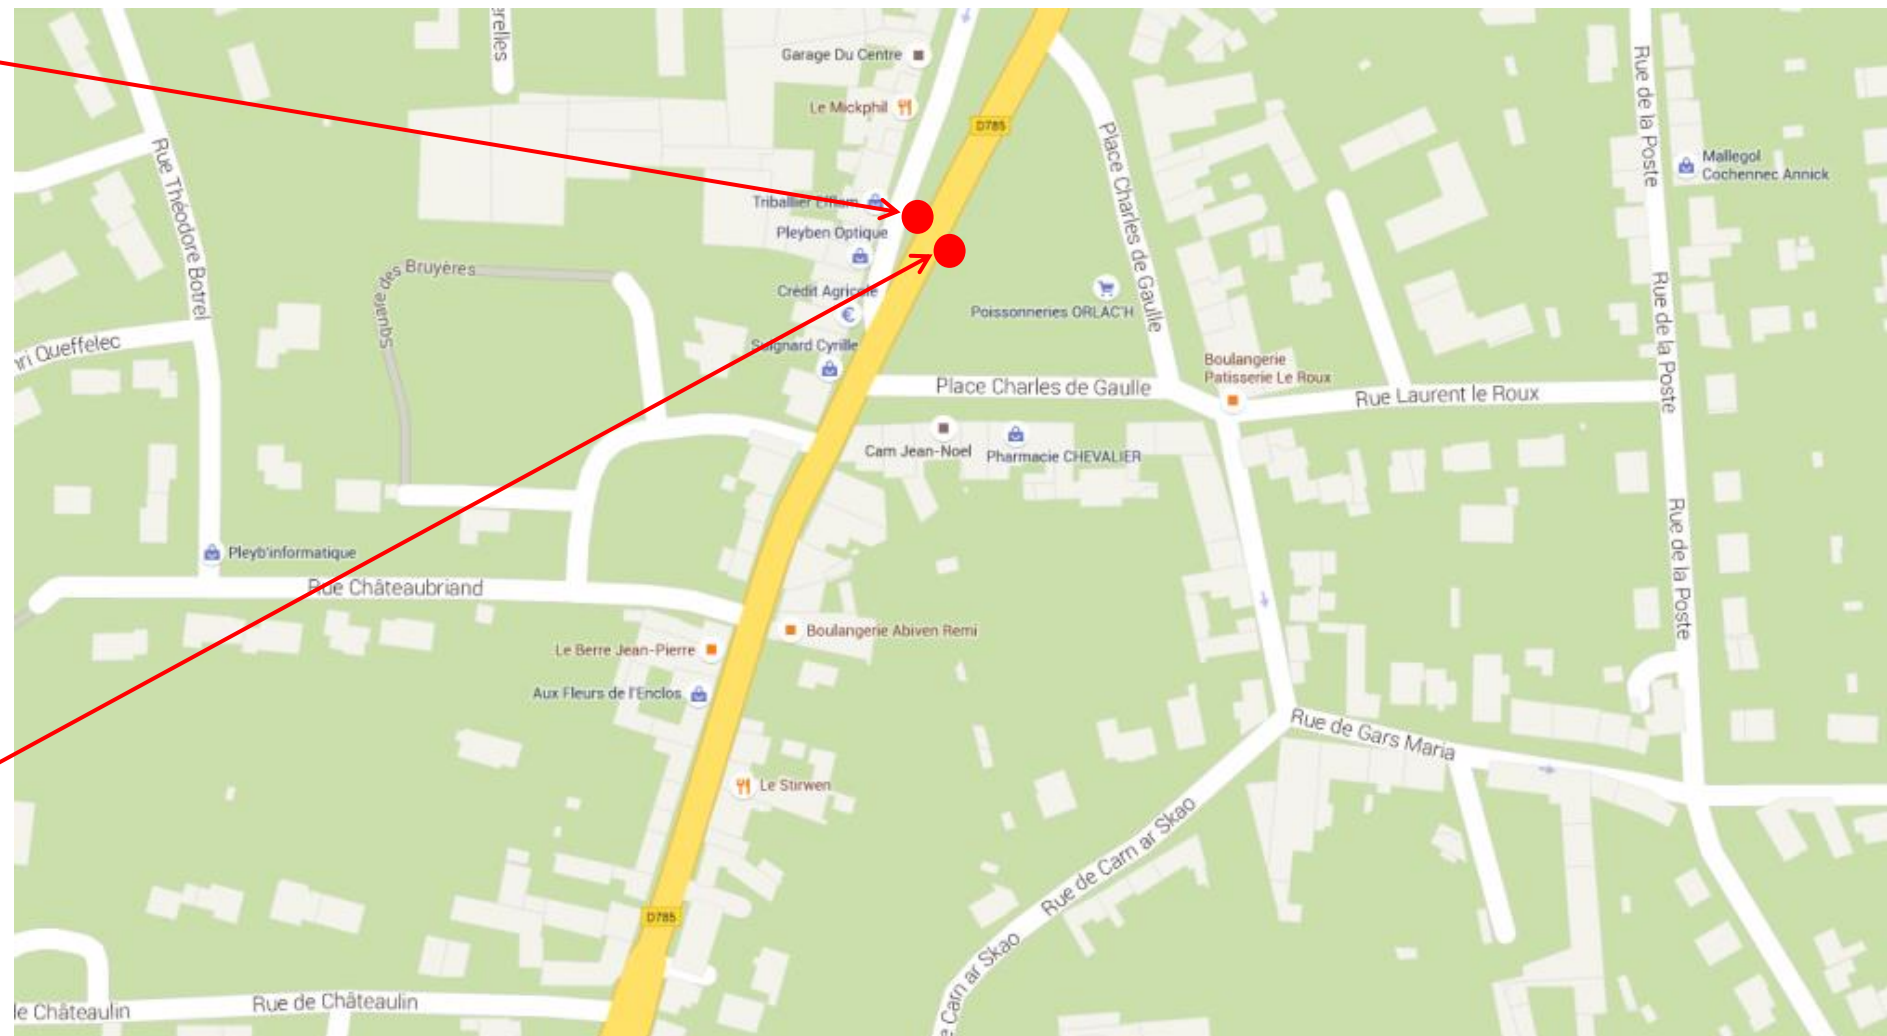

Arrêt : Pleyben, Bourg

BREIZHGO

Le réseau de transport public 100% Bretagne

Sens aller

Coordonnées GPS

Sens aller : 48.2257257206538 , -3.97022237884245

Sens retour : 48.2258462441163 , -3.9699938865182

Sens retour