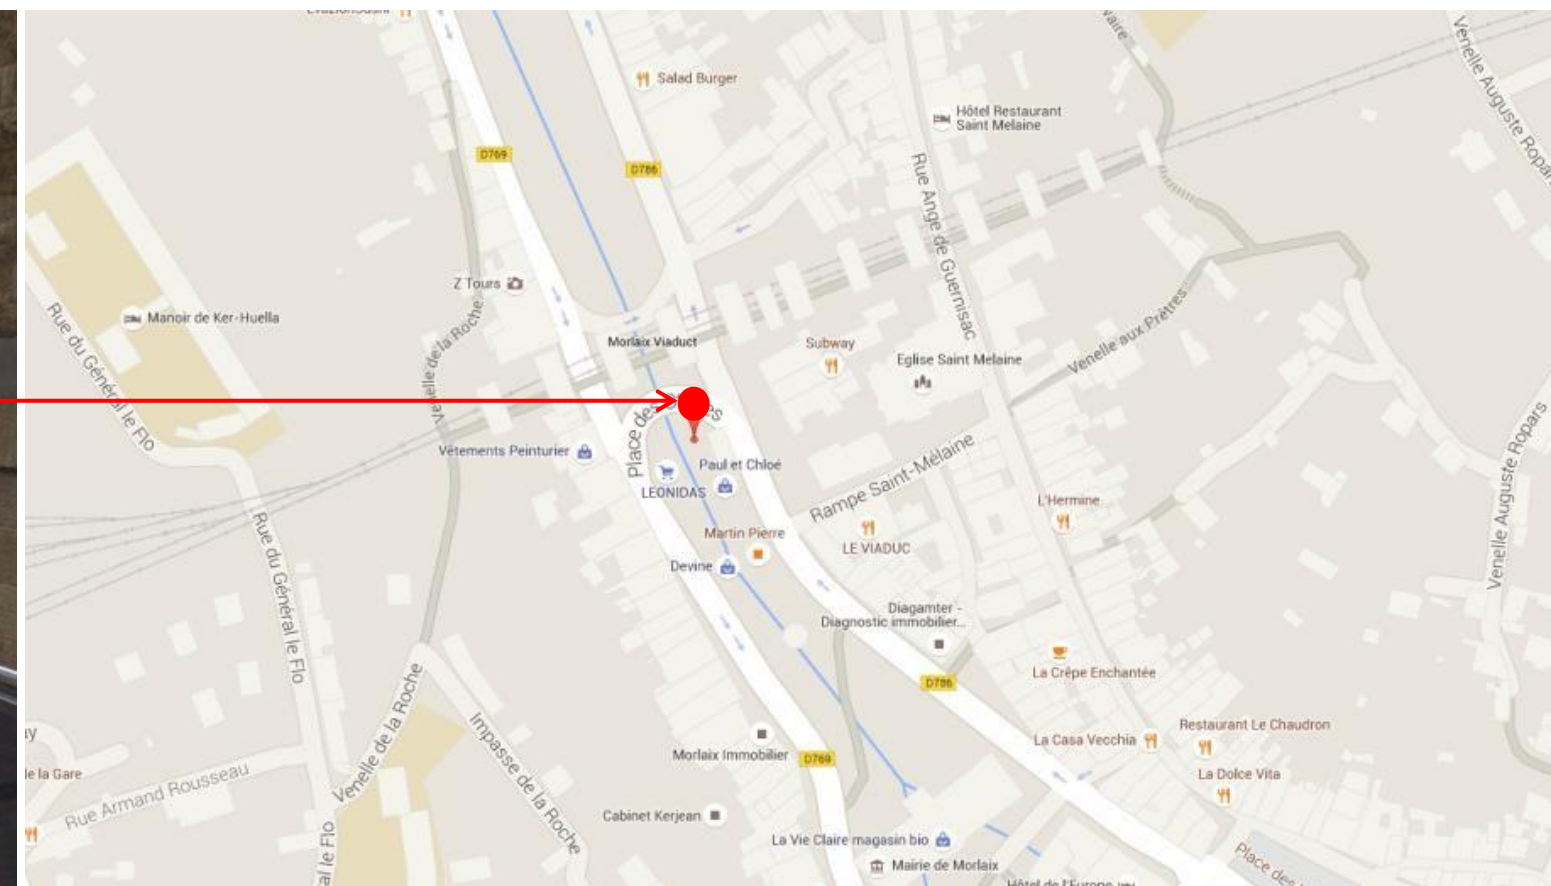

Sens aller et retour

Retrouvez tous les horaires sur : <https://finistere.transdev-bretagne.com>

Renseignements au 02.99.300.300 ou sur <https://www.breizhgo.bzh>