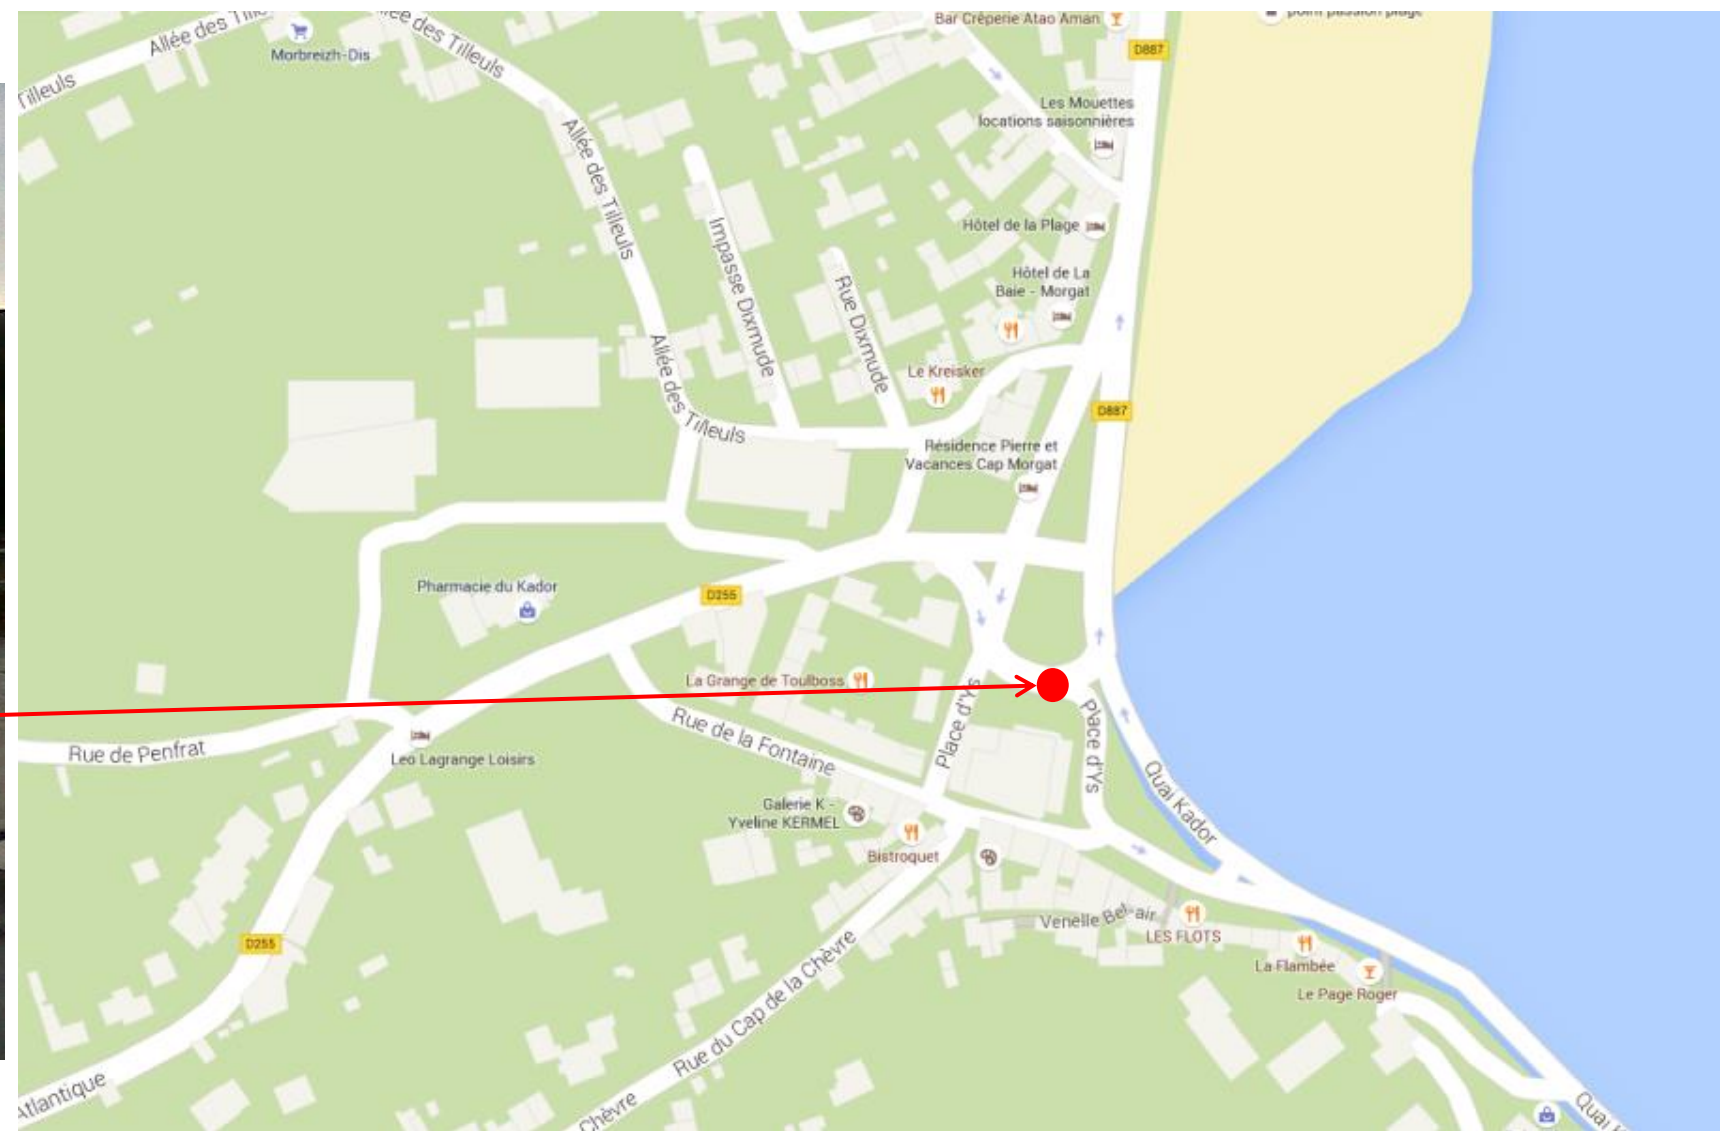

Arrêt : Morgat, Place d'Ys

BREIZHGO

Le réseau de transport public 100% Bretagne

Coordonnées GPS

Sens aller et retour : 48.225414.-4.504111

Sens aller et retour

Retrouvez tous les horaires sur : <https://finistere.transdev-bretagne.com>