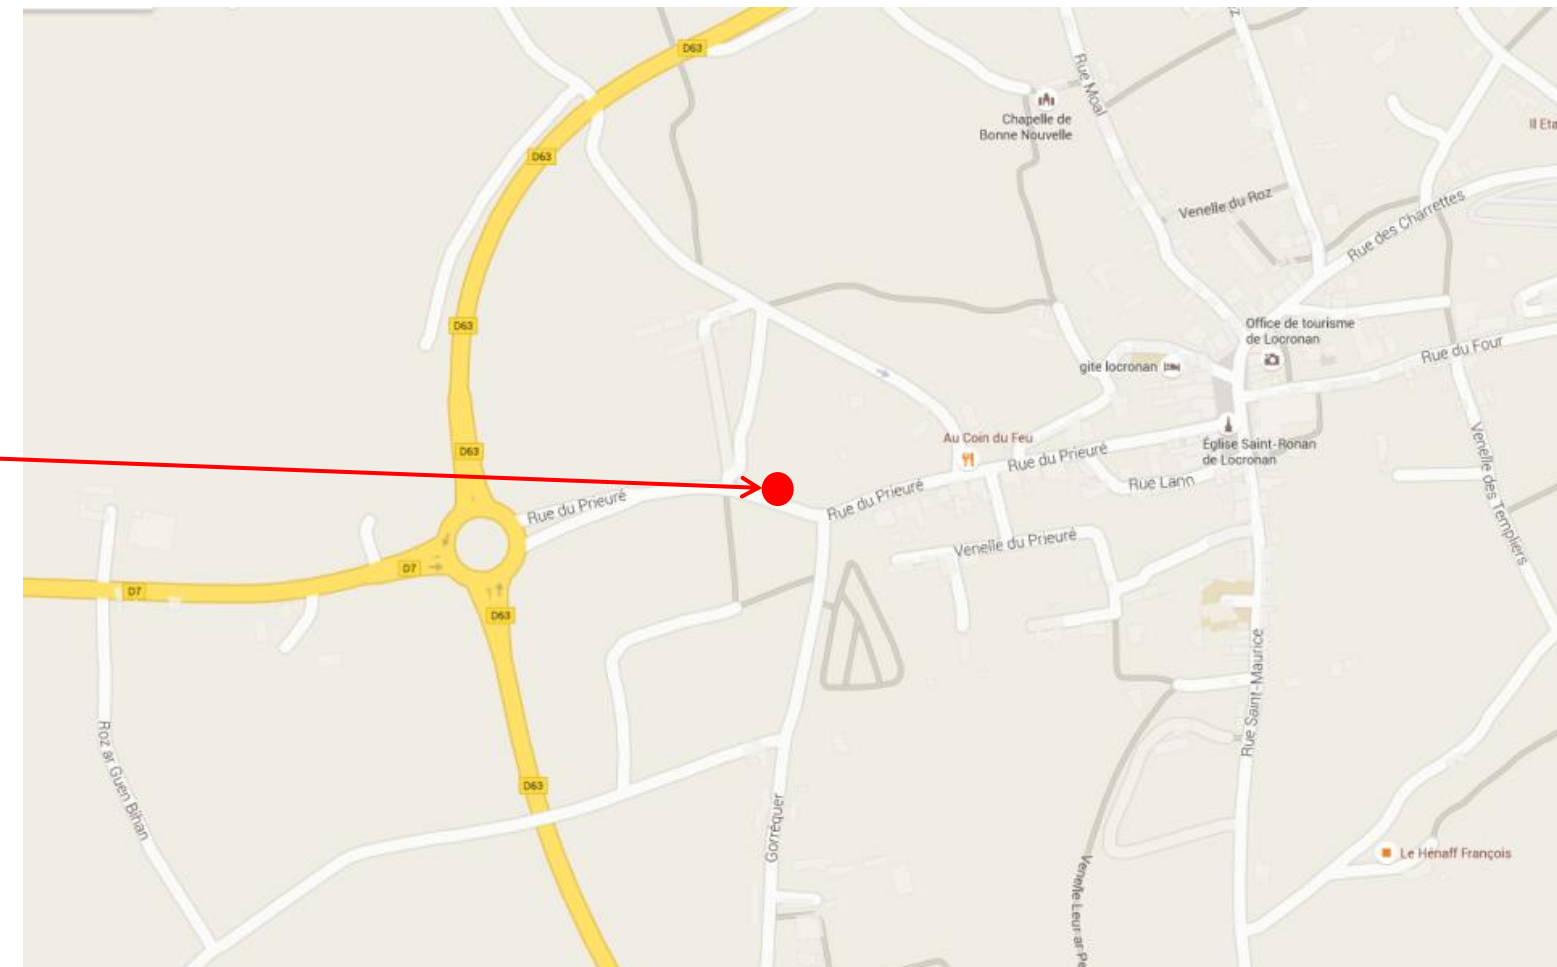

Coordonnées GPS

Sens aller et retour : 48.0977269059767, -4.21245545299491

Sens aller et retour

Retrouvez tous les horaires sur : <https://finistere.transdev-bretagne.com>

Renseignements au 02.99.300.300 ou sur <https://www.breizhgo.bzh>