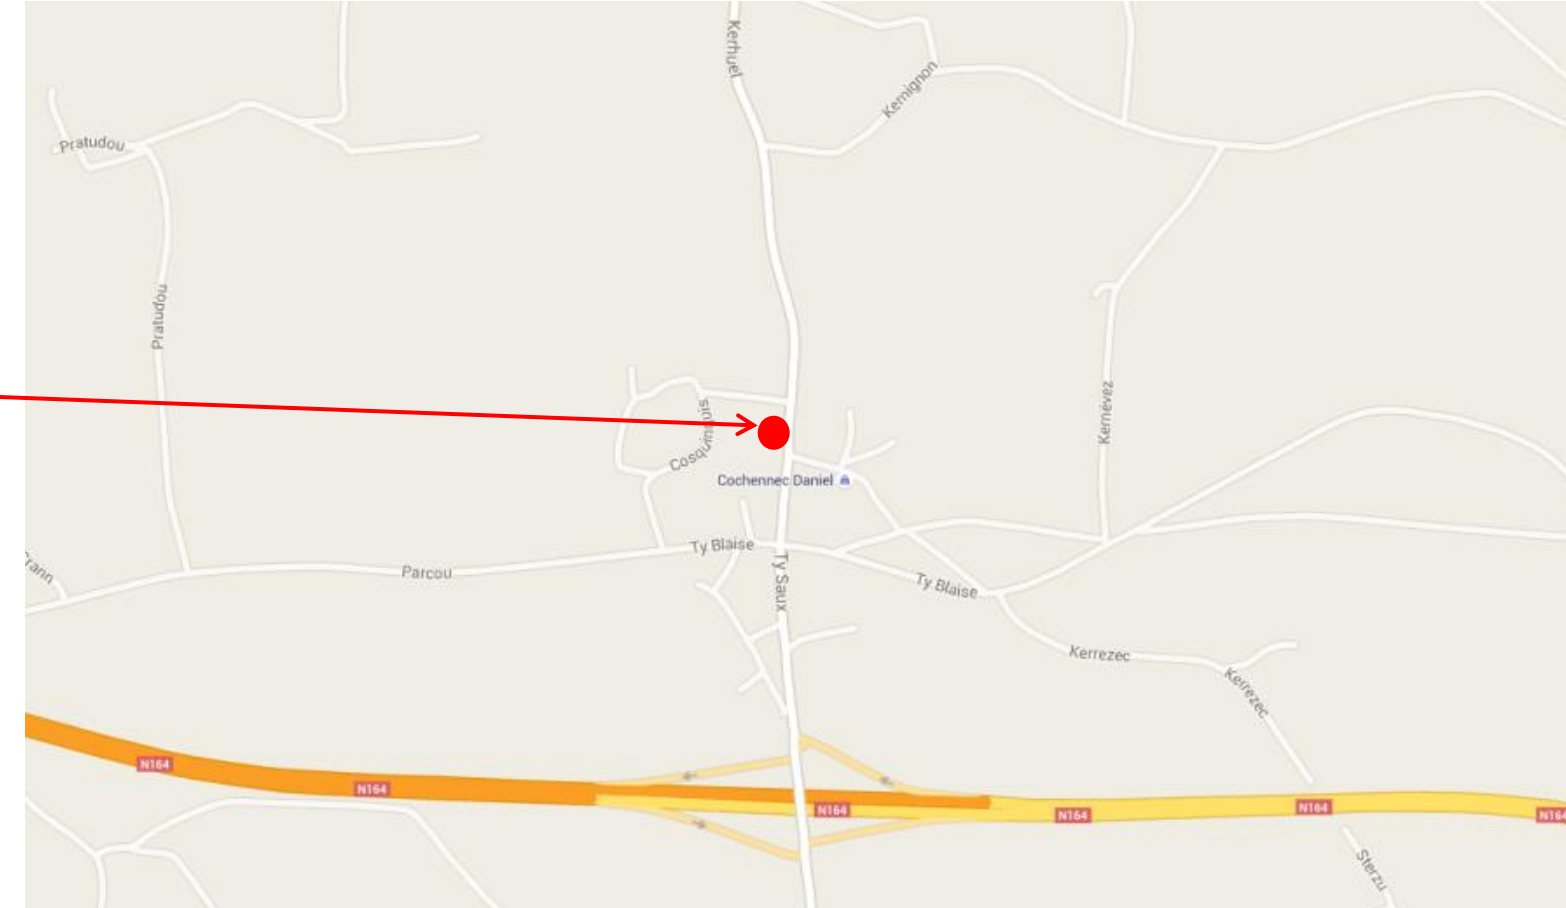

Arrêt : Lennon, Ty Blaise

BREIZHGO

Le réseau de transport public 100% Bretagne

Coordonnées GPS

Sens aller et retour : 48.2093169999942 , -3.9021120000533

Sens aller et retour

Retrouvez tous les horaires sur : <https://finistere.transdev-bretagne.com>