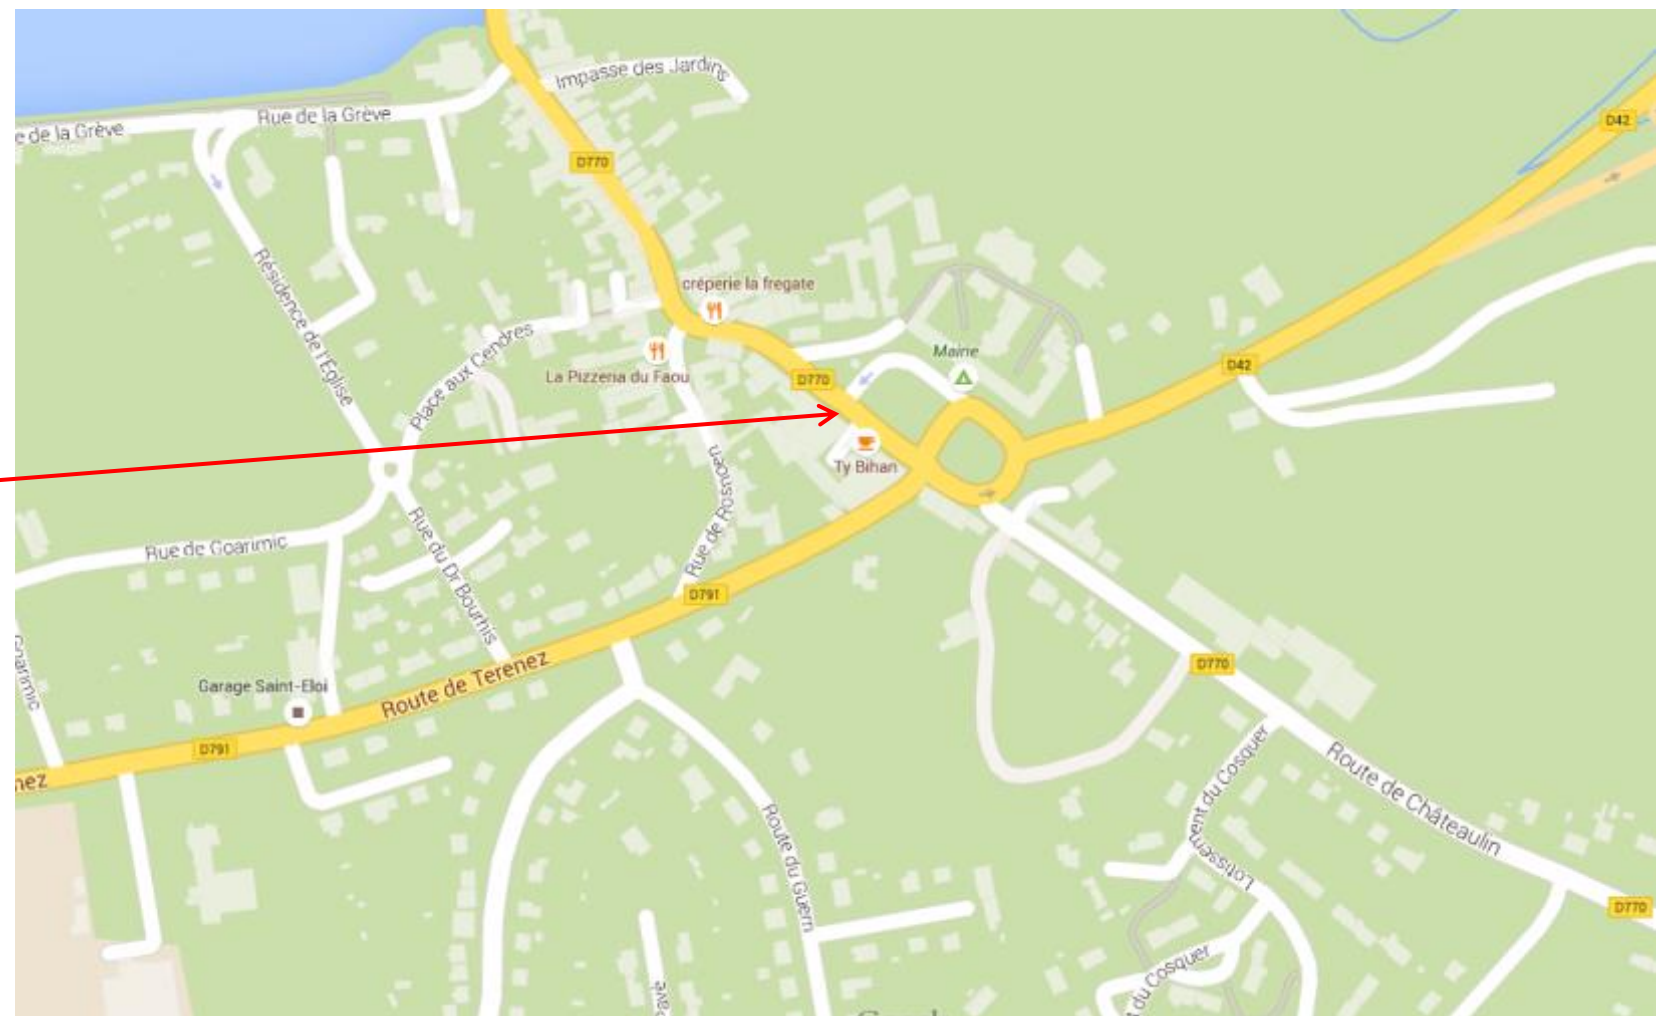

BREIZHGO

Le réseau de transport public 100% Bretagne

Arrêt : Le Faou, Centre

Coordonnées GPS
Sens aller et retour 48.294425778112 , -4.17802861126643

Sens aller et retour

Retrouvez tous les horaires sur : <https://finistere.transdev-bretagne.com>
Renseignements au 02.99.300.300 ou sur <https://www.breizhgo.bzh>