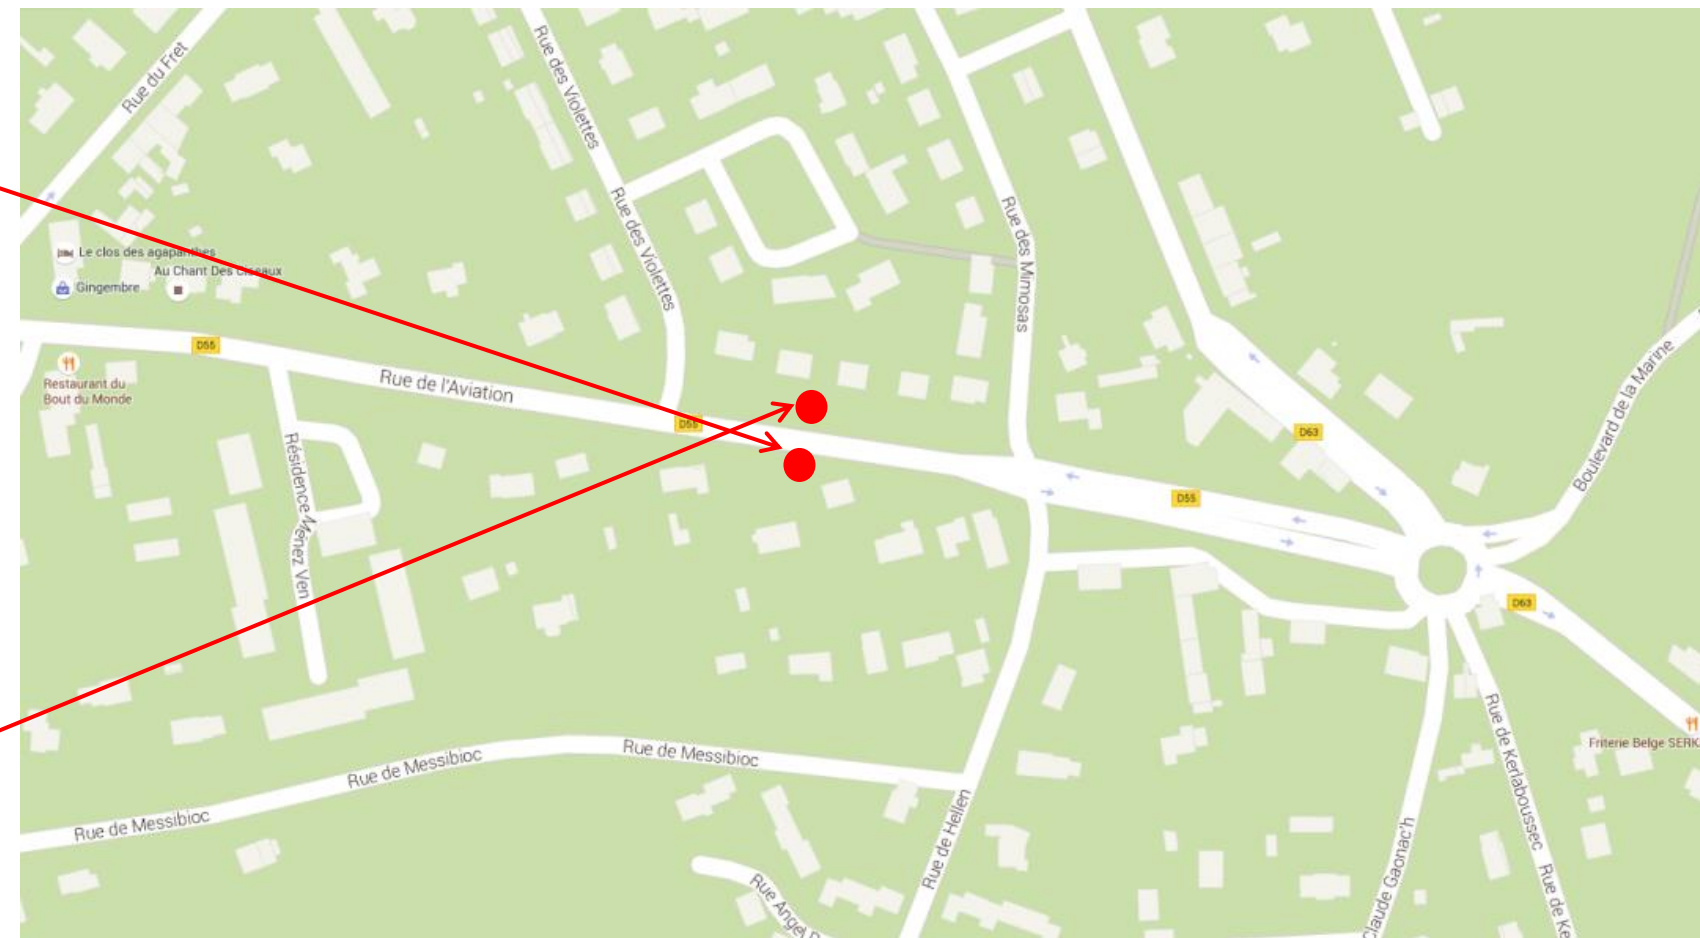

**Arrêt : Lanvéoc, Rue de L'Aviation**

**BREIZHGO**

Le réseau de transport public 100% Bretagne

Sens aller

**Coordonnées GPS**

Sens aller : 48.2837921015744,-4.46222923161076

Sens retour : 48.2838881710657,-4.46186675305468

Sens retour

Retrouvez tous les horaires sur : <https://finistere.transdev-bretagne.com>

Renseignements au 02.99.300.300 ou sur <https://www.breizhgo.bzh>