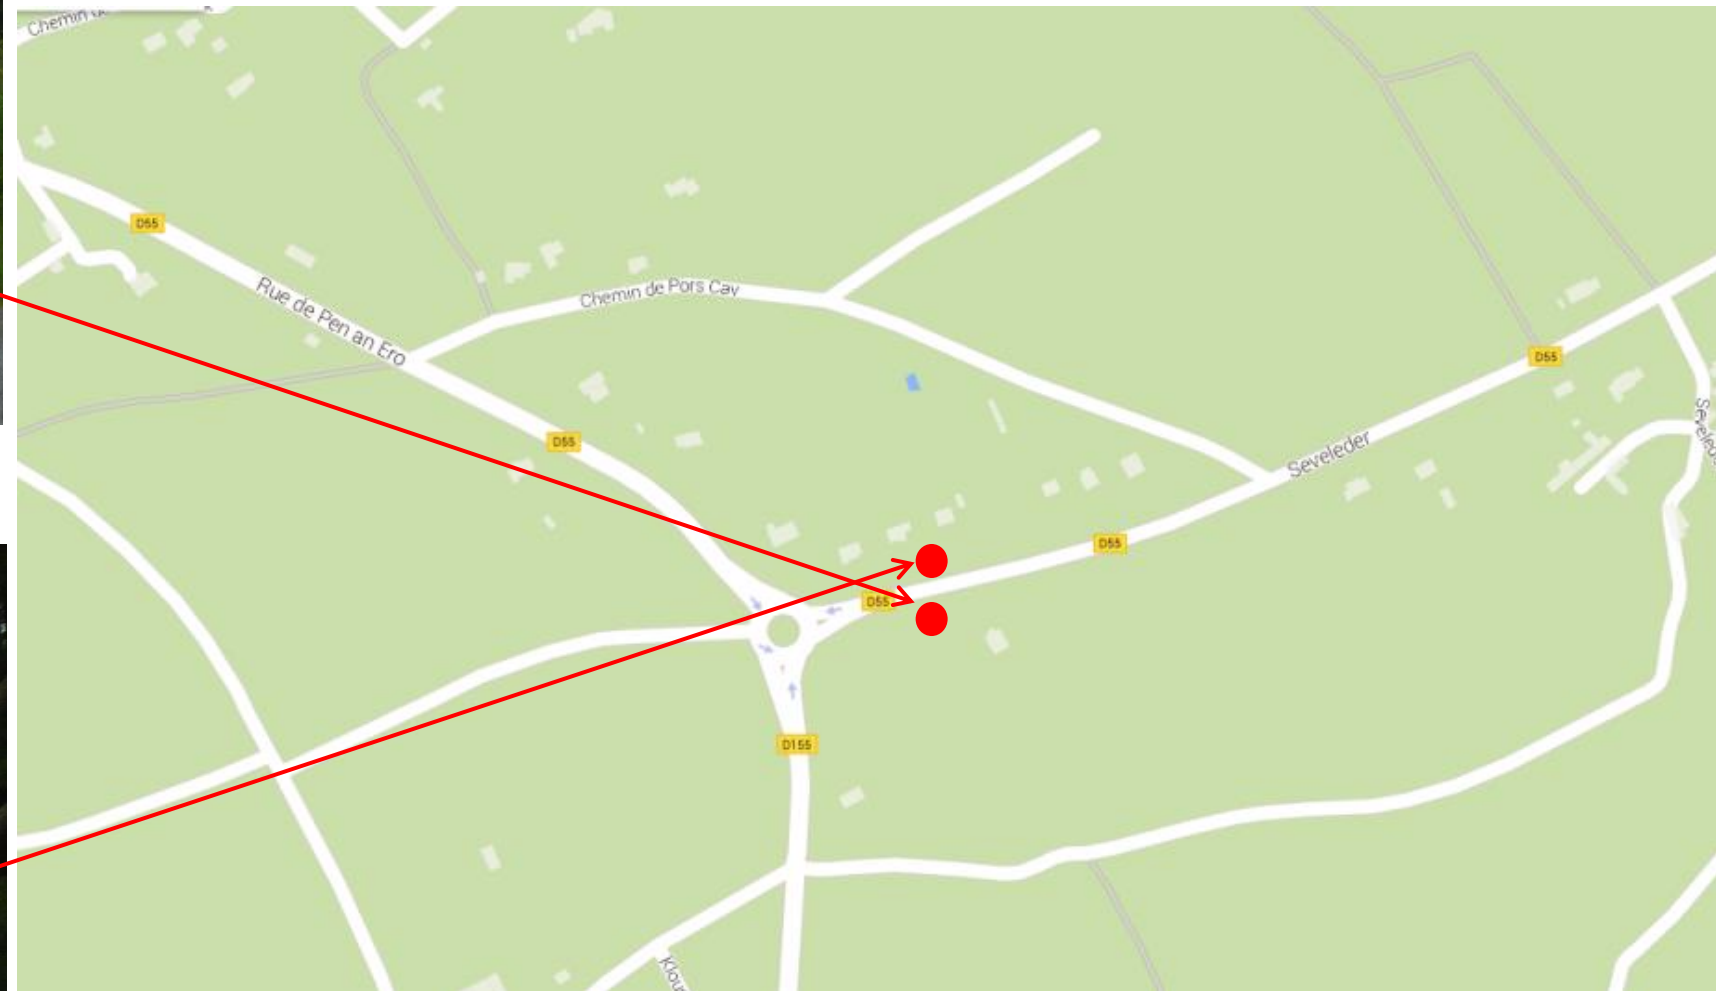

Sens aller

Coordonnées GPS

Sens aller : 48.2769289676429,-4.49309678103175

Sens retour : 48.2769760591737,-4.49337333902259

Sens retour

Retrouvez tous les horaires sur : <https://finistere.transdev-bretagne.com>