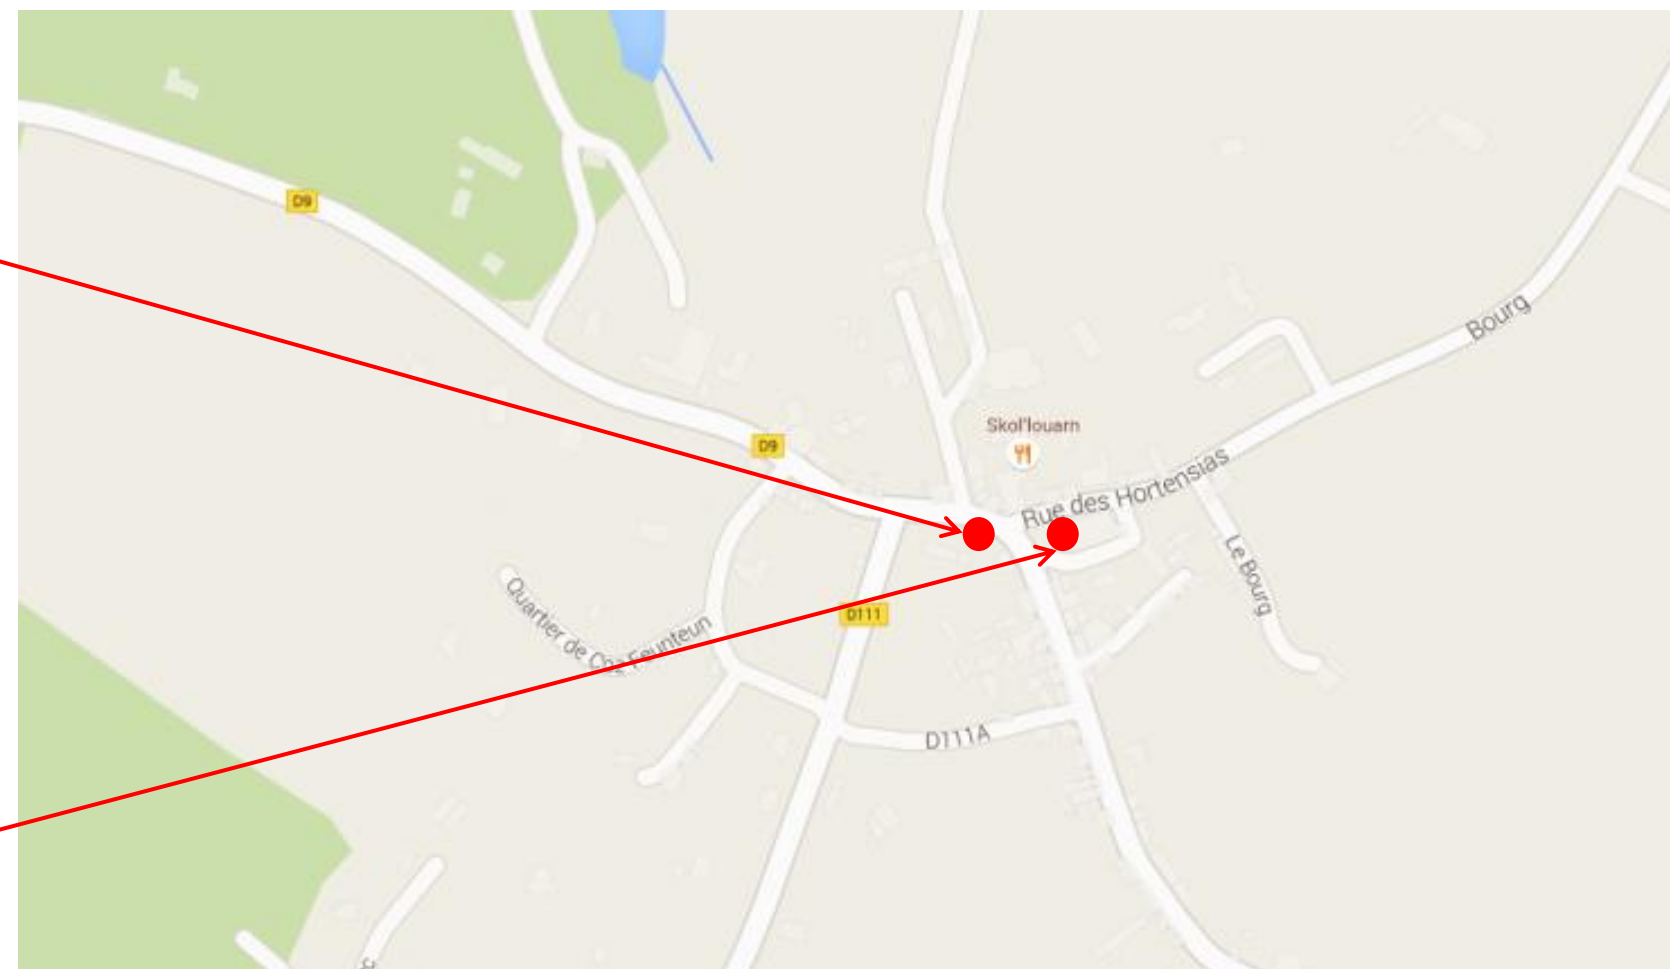

Sens aller

Coordonnées GPS
Sens aller : 48.4891988872825, -3.67234517046288
Sens retour : 48.4891085686026, -3.6719515817885

Sens retour

Retrouvez tous les horaires sur : <https://finistere.transdev-bretagne.com>
Renseignements au 02.99.300.300 ou sur <https://www.breizhgo.bzh>