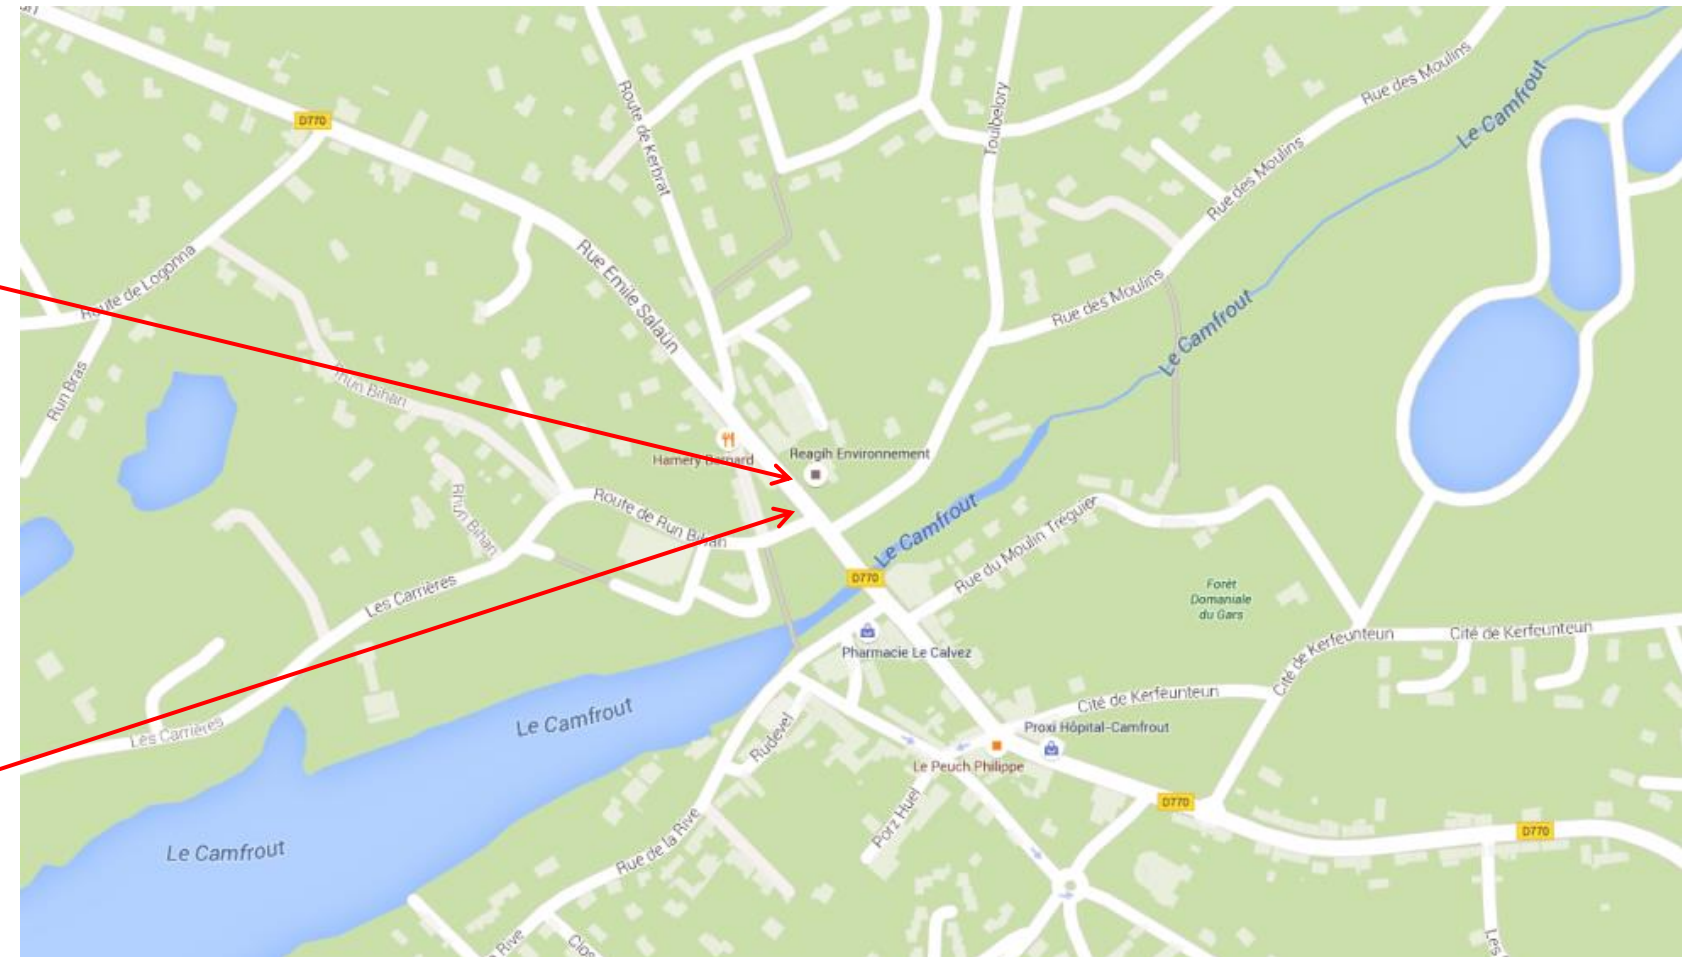

Arrêt : L'Hôpital Camfrou, Bourg

Coordonnées GPS
Sens aller : 48.3291648963554 , -4.24257463689352
Sens retour : 48.3289848958915 , -4.24239463648222

Sens aller

Sens retour

Retrouvez tous les horaires sur : <https://finistere.transdev-bretagne.com>