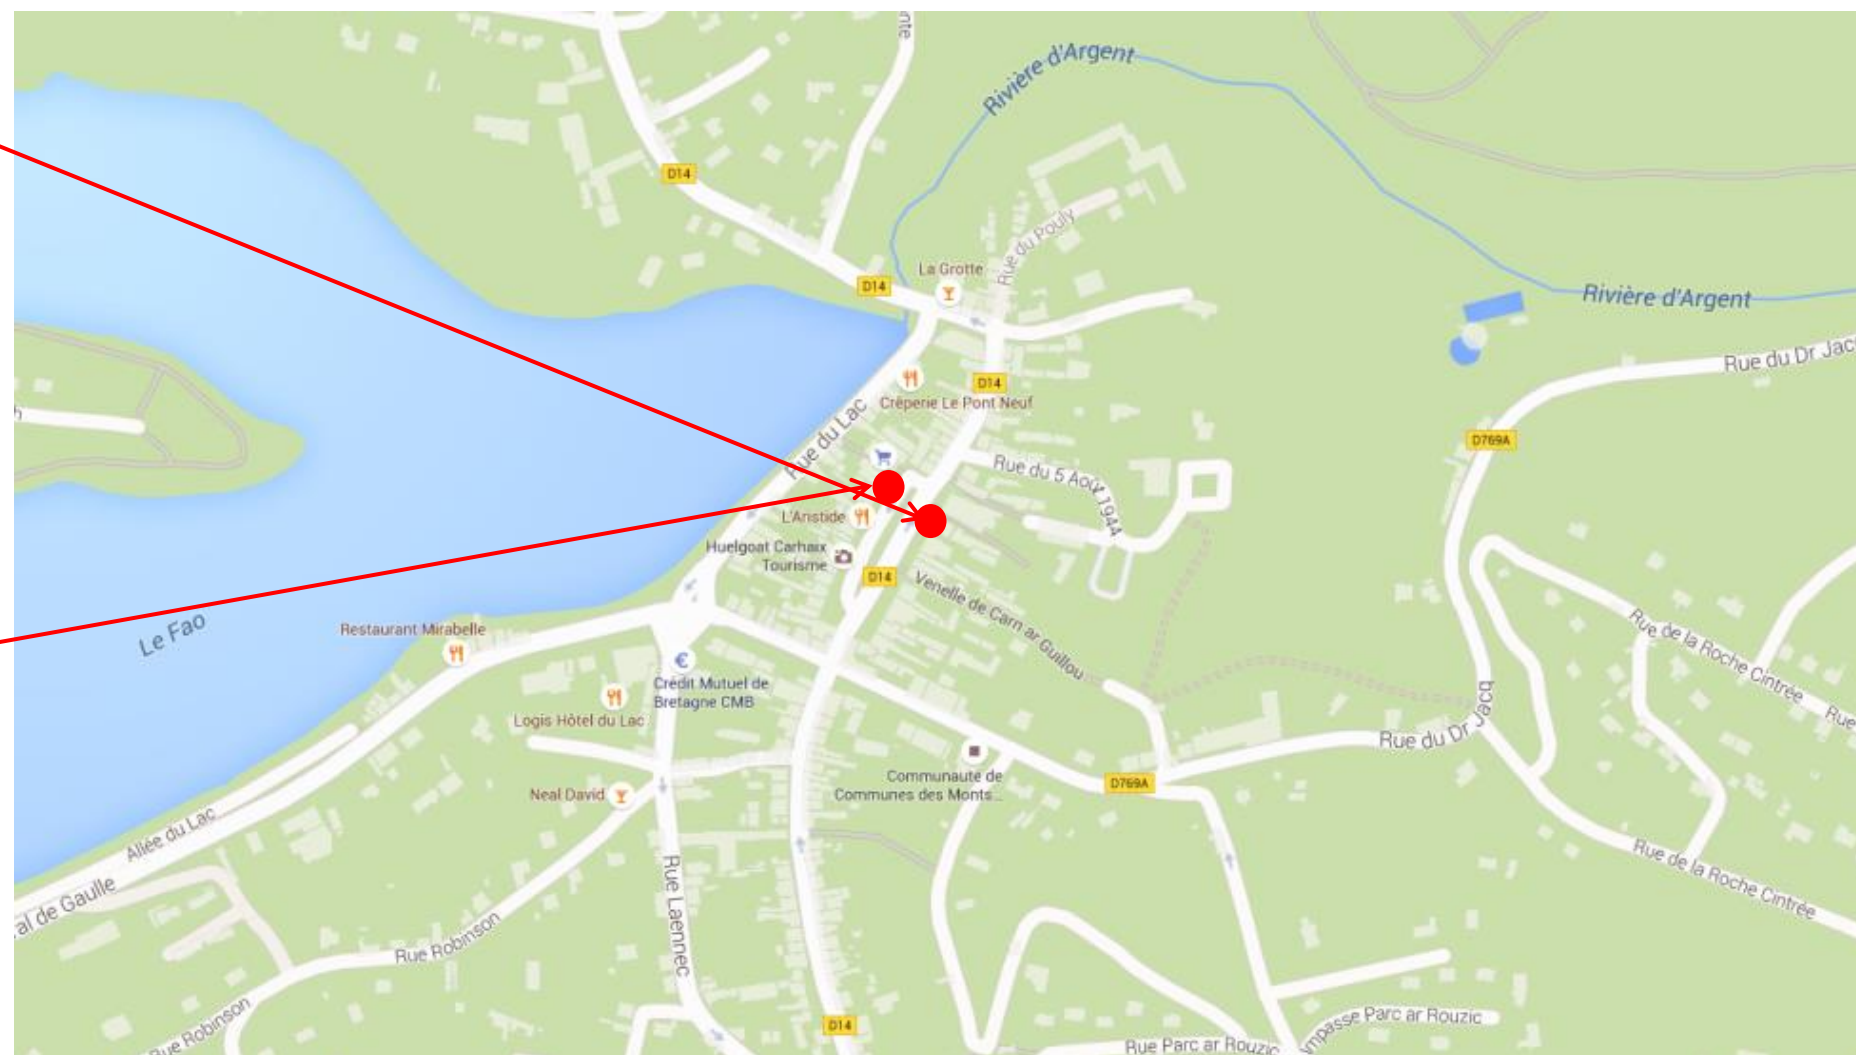

Arrêt : Huelgoat, Bourg

BREIZHGO

Le réseau de transport public 100% Bretagne

Sens aller

Coordonnées GPS

Sens aller : 48.3641021611095, -3.74642819637236

Sens retour : 48.3643012198423, -3.74641347101413

Sens retour