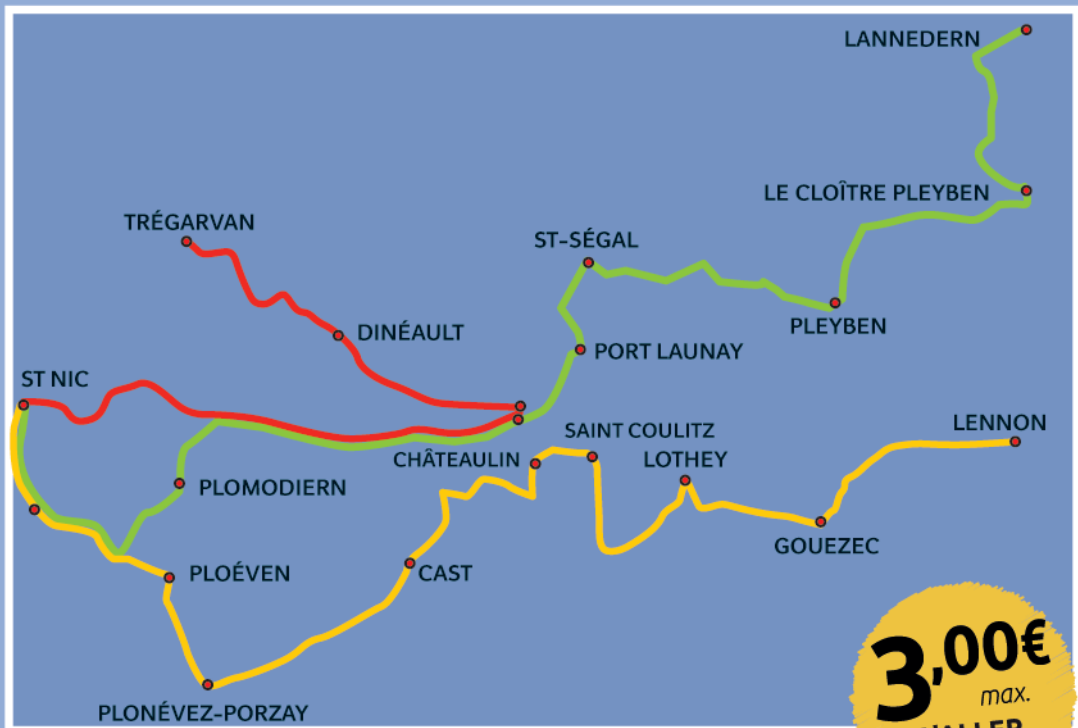

Service des Plages

été 2026

3,00€
max.
L'ALLER
SIMPLE

du 4 juillet
au 31 août 2026

du lundi au samedi hors jours fériés

Découvrez tous les horaires au dos

Service des Plages

Horaires du 4 juillet au 31 août 2026*

CIRCUIT NORD <i>ALLER</i>	
LANNEDERN, Bourg	13h00
LE CLOÏTRE PLEYBEN, Rue de Pleyben	13h08
PLEYBEN, Pl Ch de Gaulle	13h18
ST SEGAL, Bourg	13h28
PORT LAUNAY, Pl de L'église	13h34
PLOMODIERN, Ecole publique	13h53
PLOMODIERN, Lestrevet	14h03
ST NIC, Pentrez	14h13

CIRCUIT CENTRE <i>ALLER</i>	
TREGARVAN, Kerbeuz	13h15
DINEAULT, Pl de l'église	13h25
CHATEAULIN, Gare	13h33
CHATEAULIN, Quai Cosmao (coté abri)	13h36
ST NIC, Pl du 19 mars 1962	14h00
ST NIC, Pentrez	14h05
PLOMODIERN, Lestrevet	14h15

CIRCUIT SUD <i>ALLER</i>	
LENNON, Bourg	13h00
GOUEZEC, Bourg	13h10
LOTHEY, Bourg	13h18
ST COULITZ, Place de la mairie	13h26
ST COULITZ, Camping de La Pointe	13h30
CAST, Centre	13h42
PLONEVEZ PORZAY, Pl de l'église	13h50
PLOEVEN, Pl de la mairie	13h55
PLOMODIERN, Lestrevet	14h05
ST NIC, Pentrez	14h15