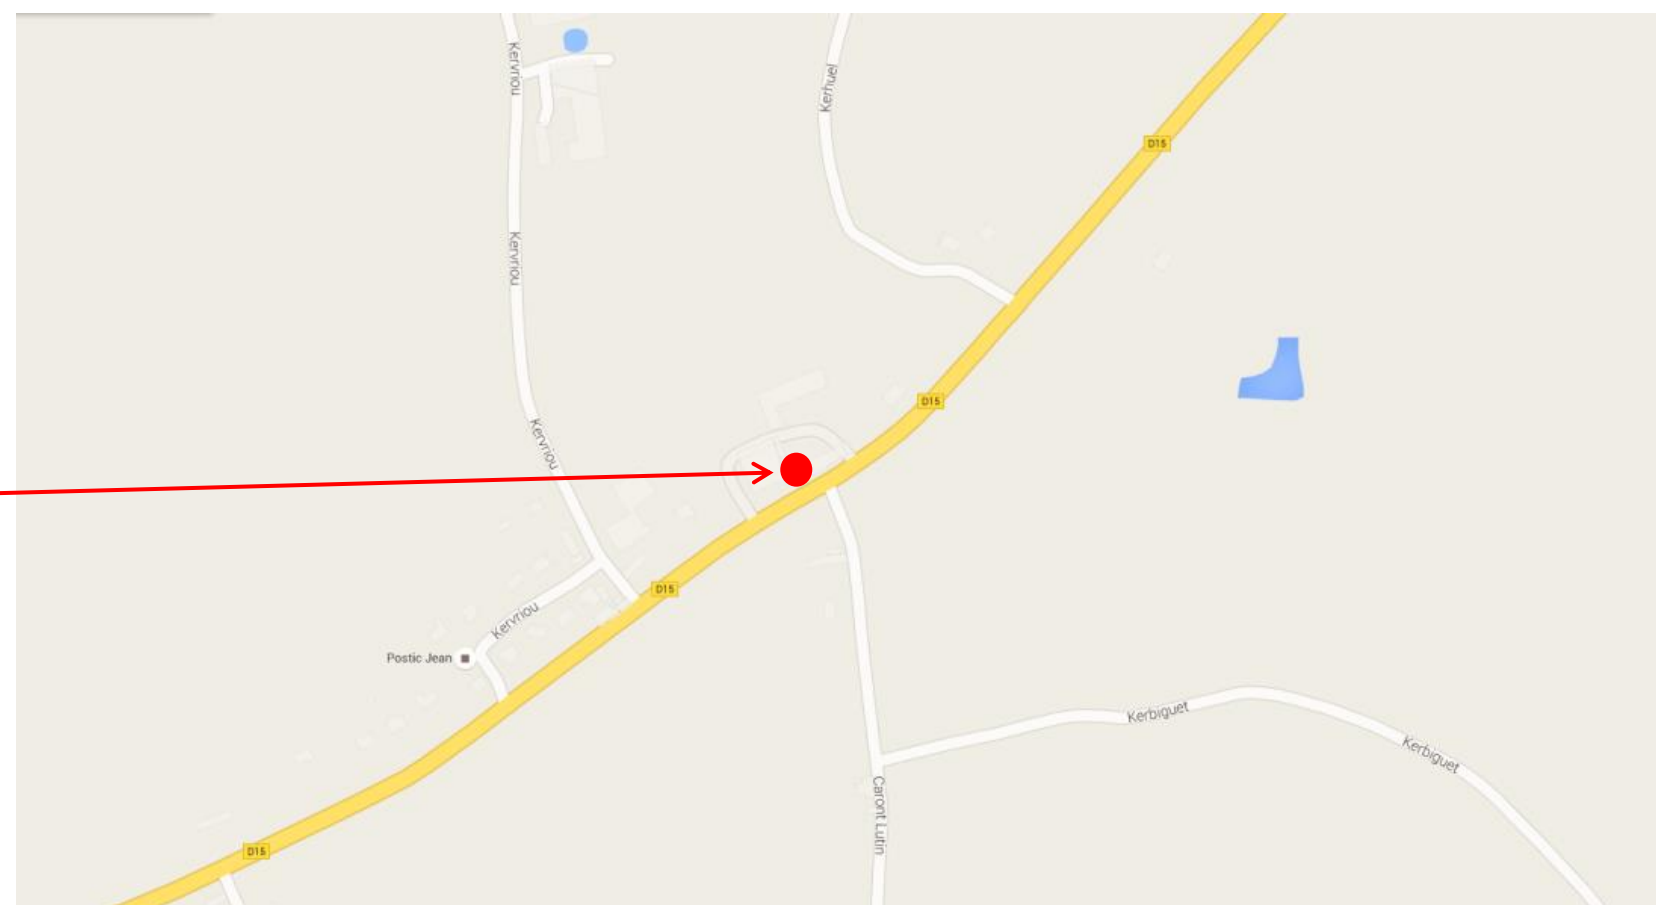

**Arrêt : Elliant, Kervriou**

**Coordonnées GPS**

Sens aller et retour : 48.0339503966354, -3.92572114174711

Sens aller et retour

Retrouvez tous les horaires sur : <https://finistere.transdev-bretagne.com>