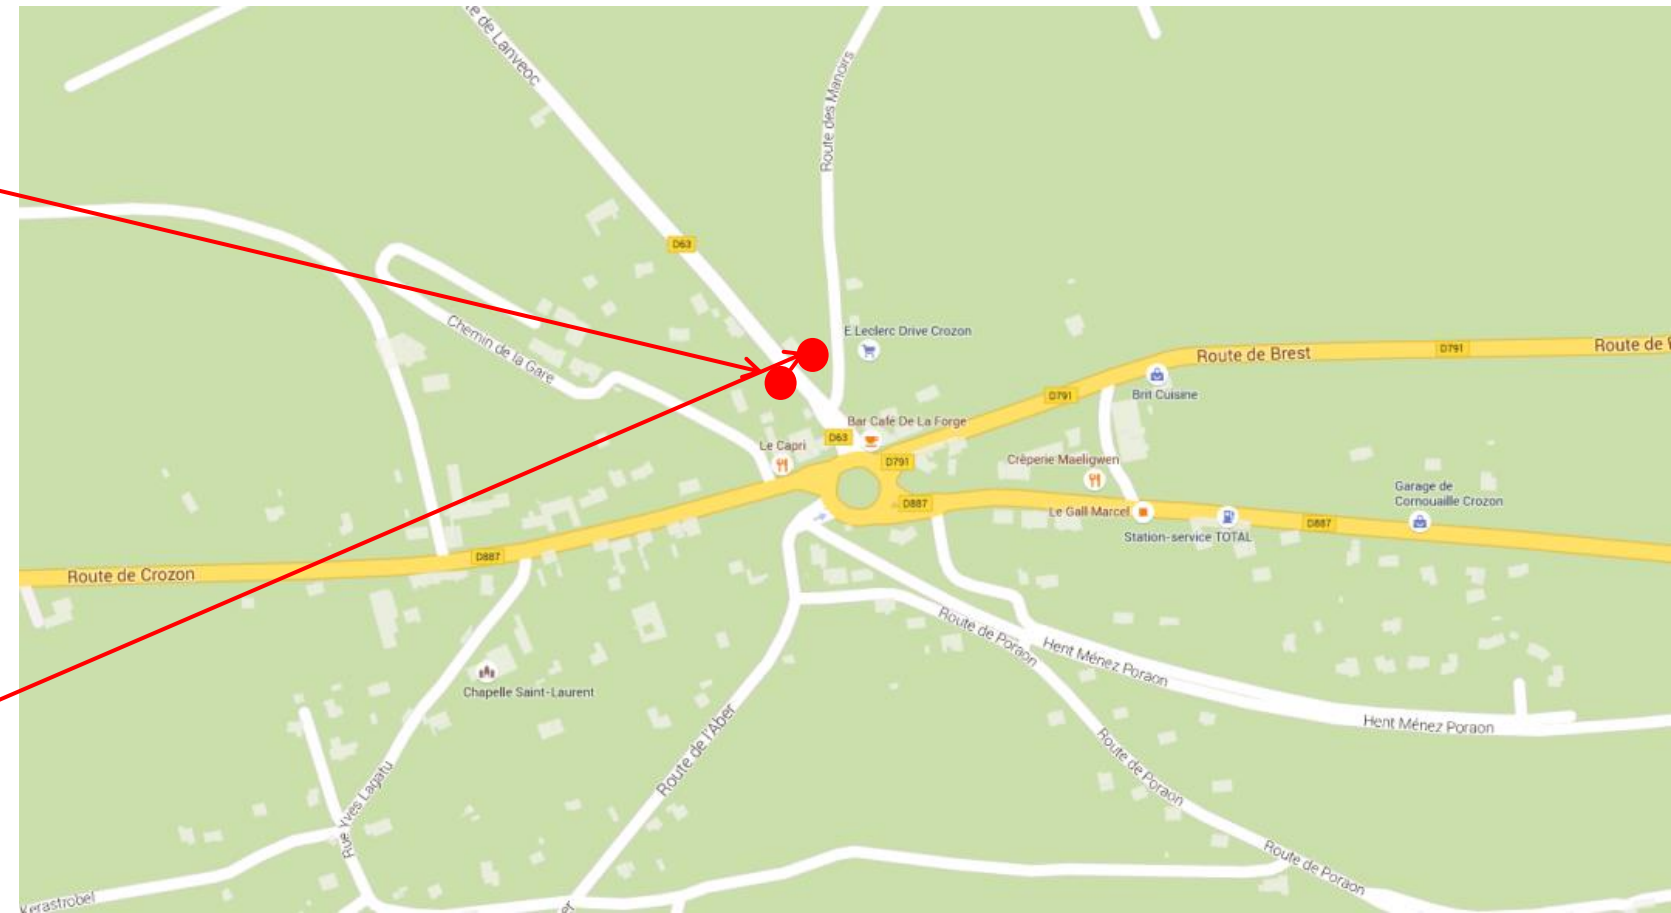

Arrêt : Crozon, Tal Ar Groas
Route de Lanvéoc

BREIZHGO

Le réseau de transport public 100% Bretagne

Sens aller

Coordonnées GPS

Sens aller : 48.2487708754028,-4.41869801177141

Sens retour : 48.2489491701191,-4.41874560736012

Sens retour

Retrouvez tous les horaires sur : <https://finistere.transdev-bretagne.com>

Renseignements au 02.99.300.300 ou sur <https://www.breizhgo.bzh>