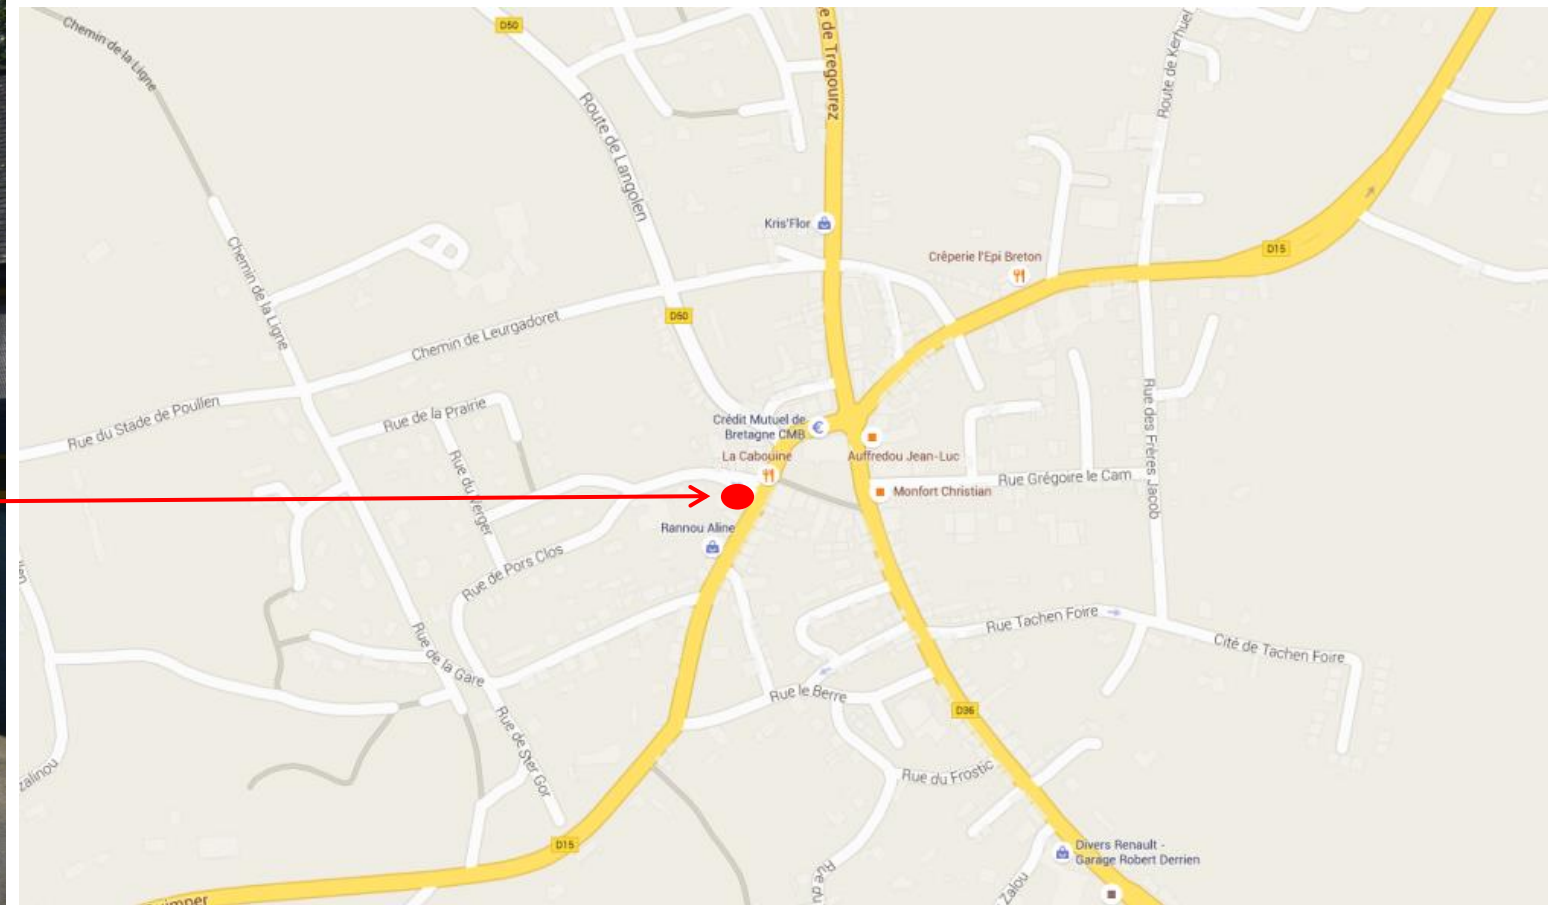

**Arrêt : Coray, Parking Pors
Cloz Centre**

Coordonnées GPS

Sens aller et retour : 48.0607318803211, -3.83224155425324

Sens aller et retour

Retrouvez tous les horaires sur : <https://finistere.transdev-bretagne.com>