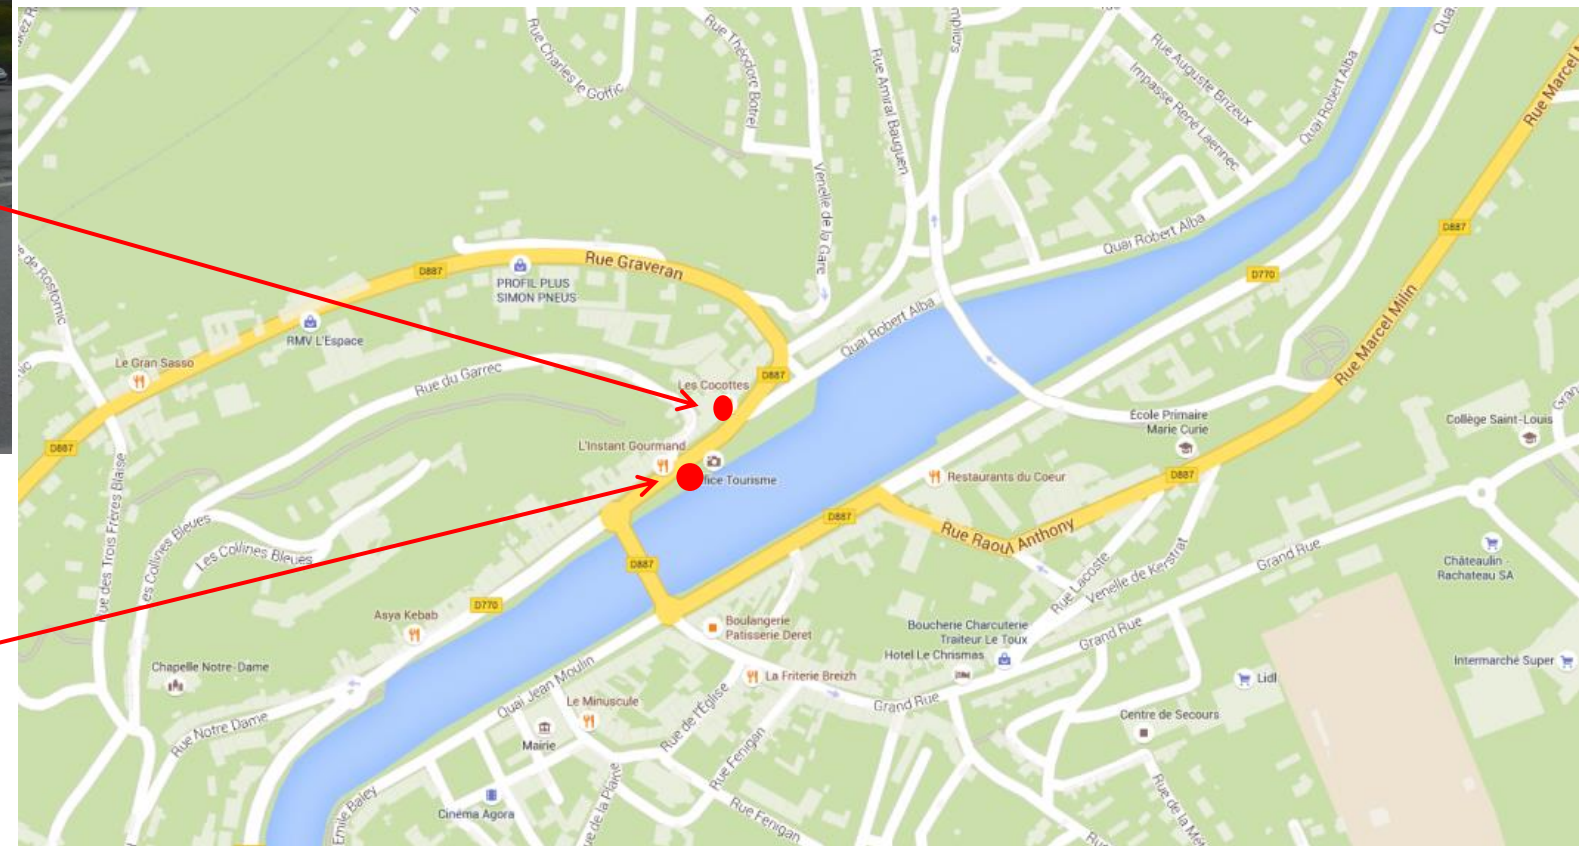

**Arrêt : Châteaulin, Quai Cosmao
(anciennement Office de
Tourisme)**

Sens aller

Coordonnées GPS

Sens aller : 48.1972817927958 , -4.0923969214207

Sens retour : 48.1972383756674 , -4.09259426675438

Retrouvez tous les horaires sur : <https://finistere.transdev-bretagne.com>