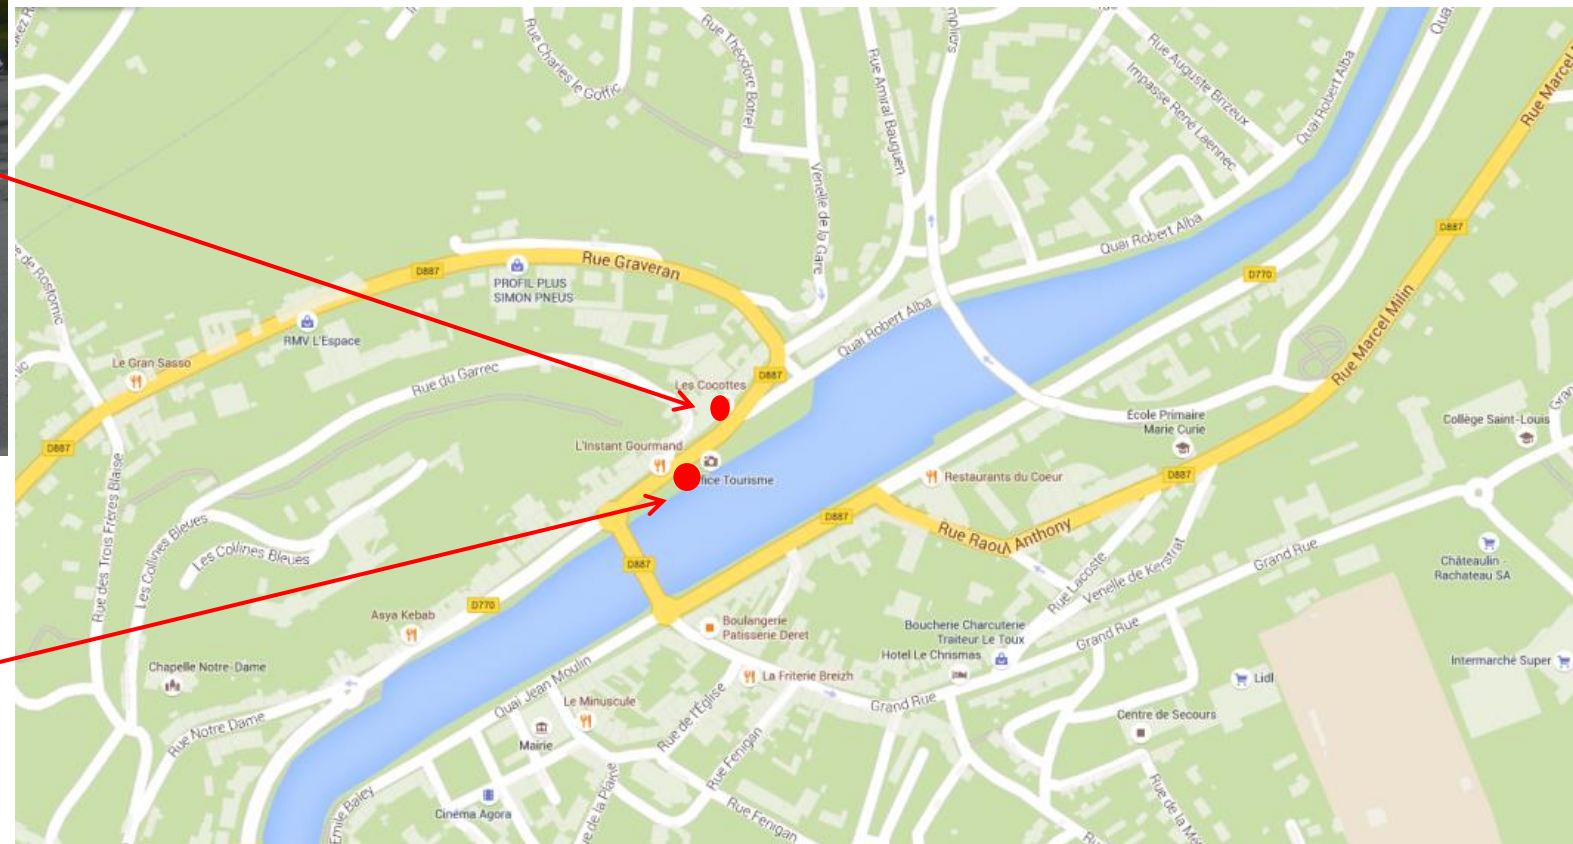

**Arrêt : Châteaulin, Quai
Cosmao (anciennement
Office de Tourisme)**

Coordonnées GPS
Sens aller : 48.1972817927958 , -4.0923969214207
Sens retour : 48.1972383756674 , -4.09259426675438

Retrouvez tous les horaires sur : <https://finistere.transdev-bretagne.com>
Renseignements au 02.99.300.300 ou sur <https://www.breizhgo.bzh>