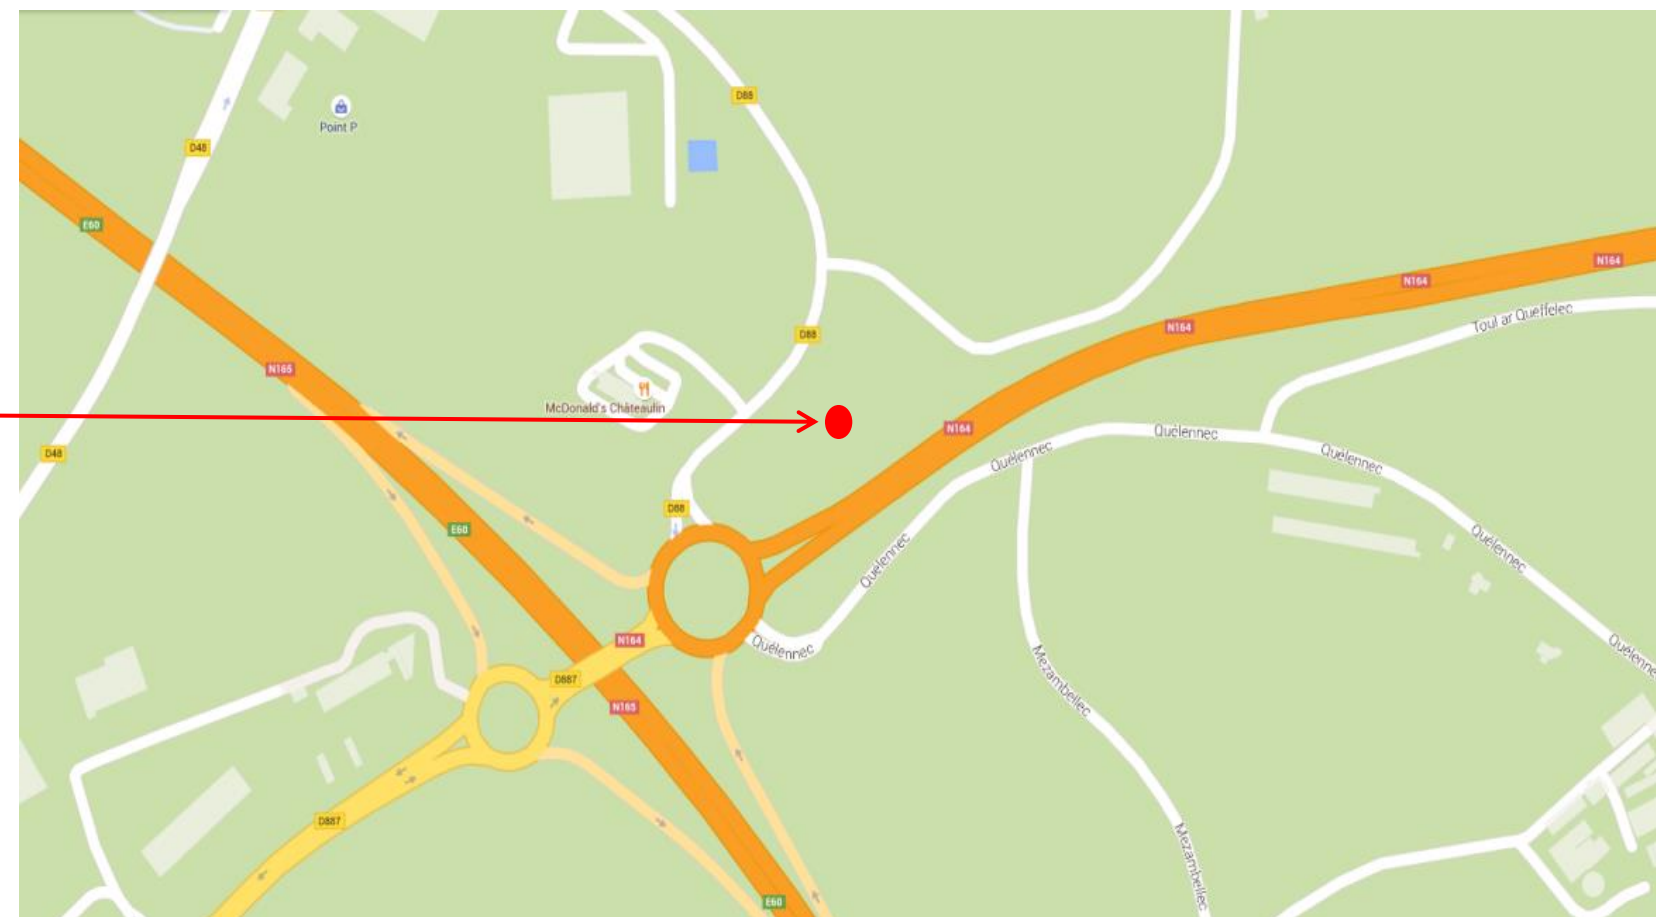

**BREIZHGO**

Le réseau de transport public 100% Bretagne

**Arrêt : Châteaulin, Echangeur  
du Pouillot**

**Coordonnées GPS**

Sens aller et retour 48.2160020043238,-4.050189000707

Sens aller et retour

Retrouvez tous les horaires sur : <https://finistere.transdev-bretagne.com>