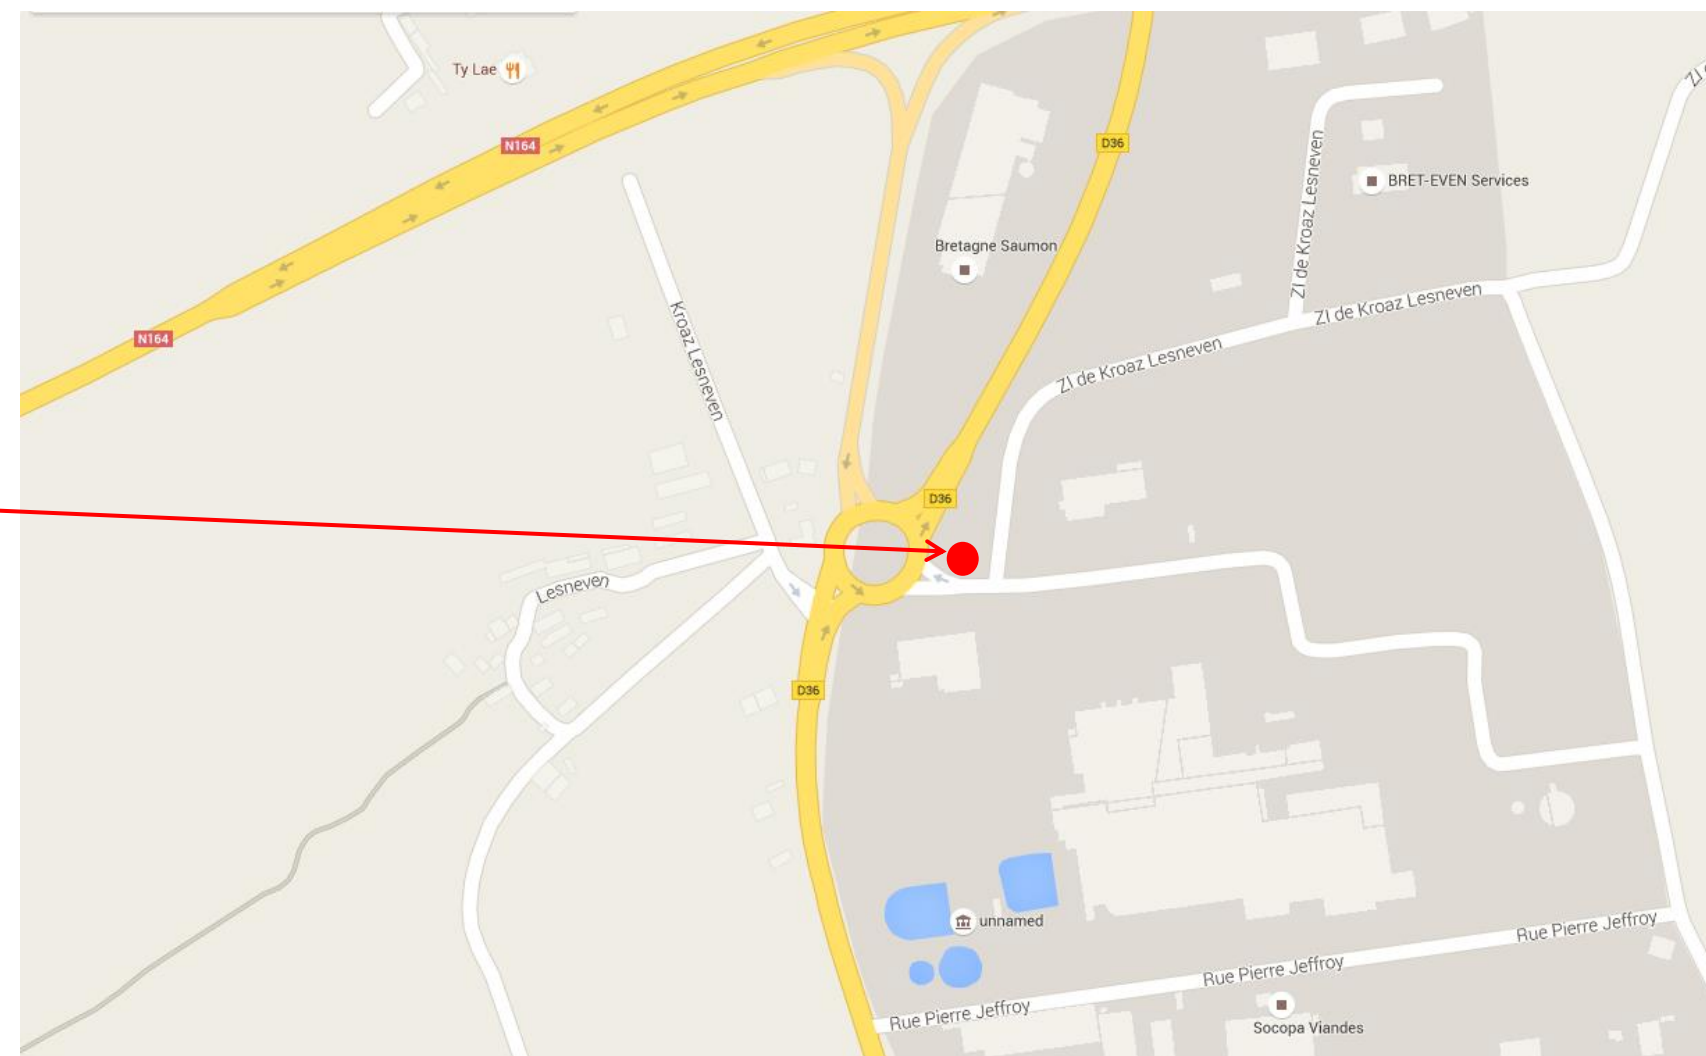

Arrêt : Châteauneuf du Faou,  
Croas Lesneven

**BREIZHGO**

Le réseau de transport public 100% Bretagne

**Coordonnées GPS**

Sens aller et retour : 48.2022742966493, -3.82201016546949

Sens aller et retour

Retrouvez tous les horaires sur : <https://finistere.transdev-bretagne.com>