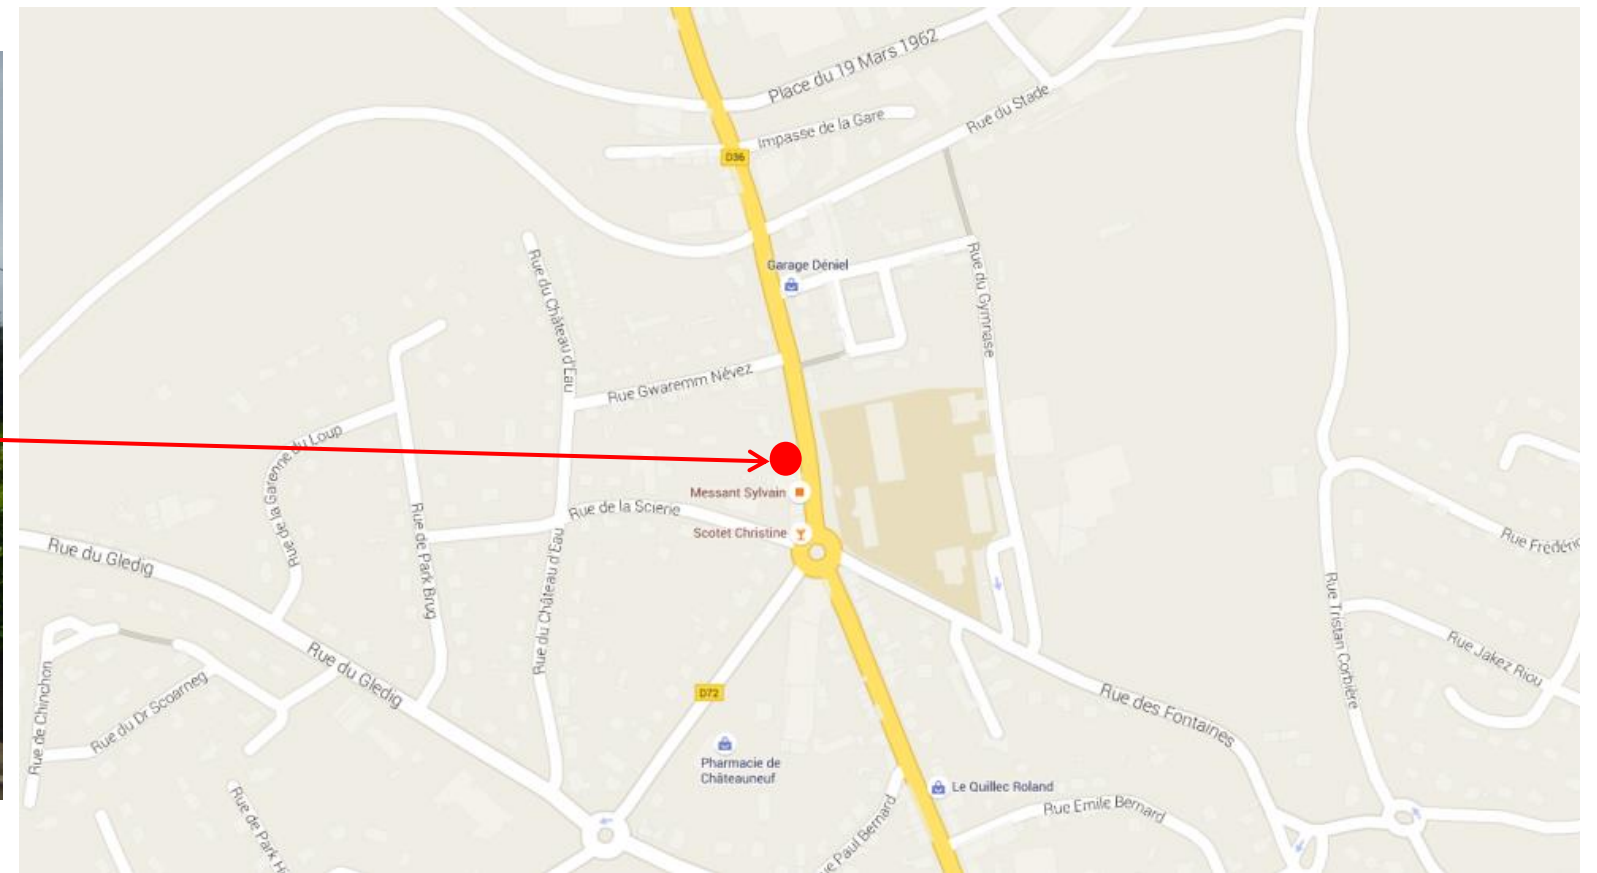

Arrêt : Châteauneuf du Faou,
Collège de l'Aulne

BREIZHGO

Le réseau de transport public 100% Bretagne

Coordonnées GPS

Sens aller et retour : 48.1908524657223, -3.8191035665912

Sens aller et retour

Retrouvez tous les horaires sur : <https://finistere.transdev-bretagne.com>